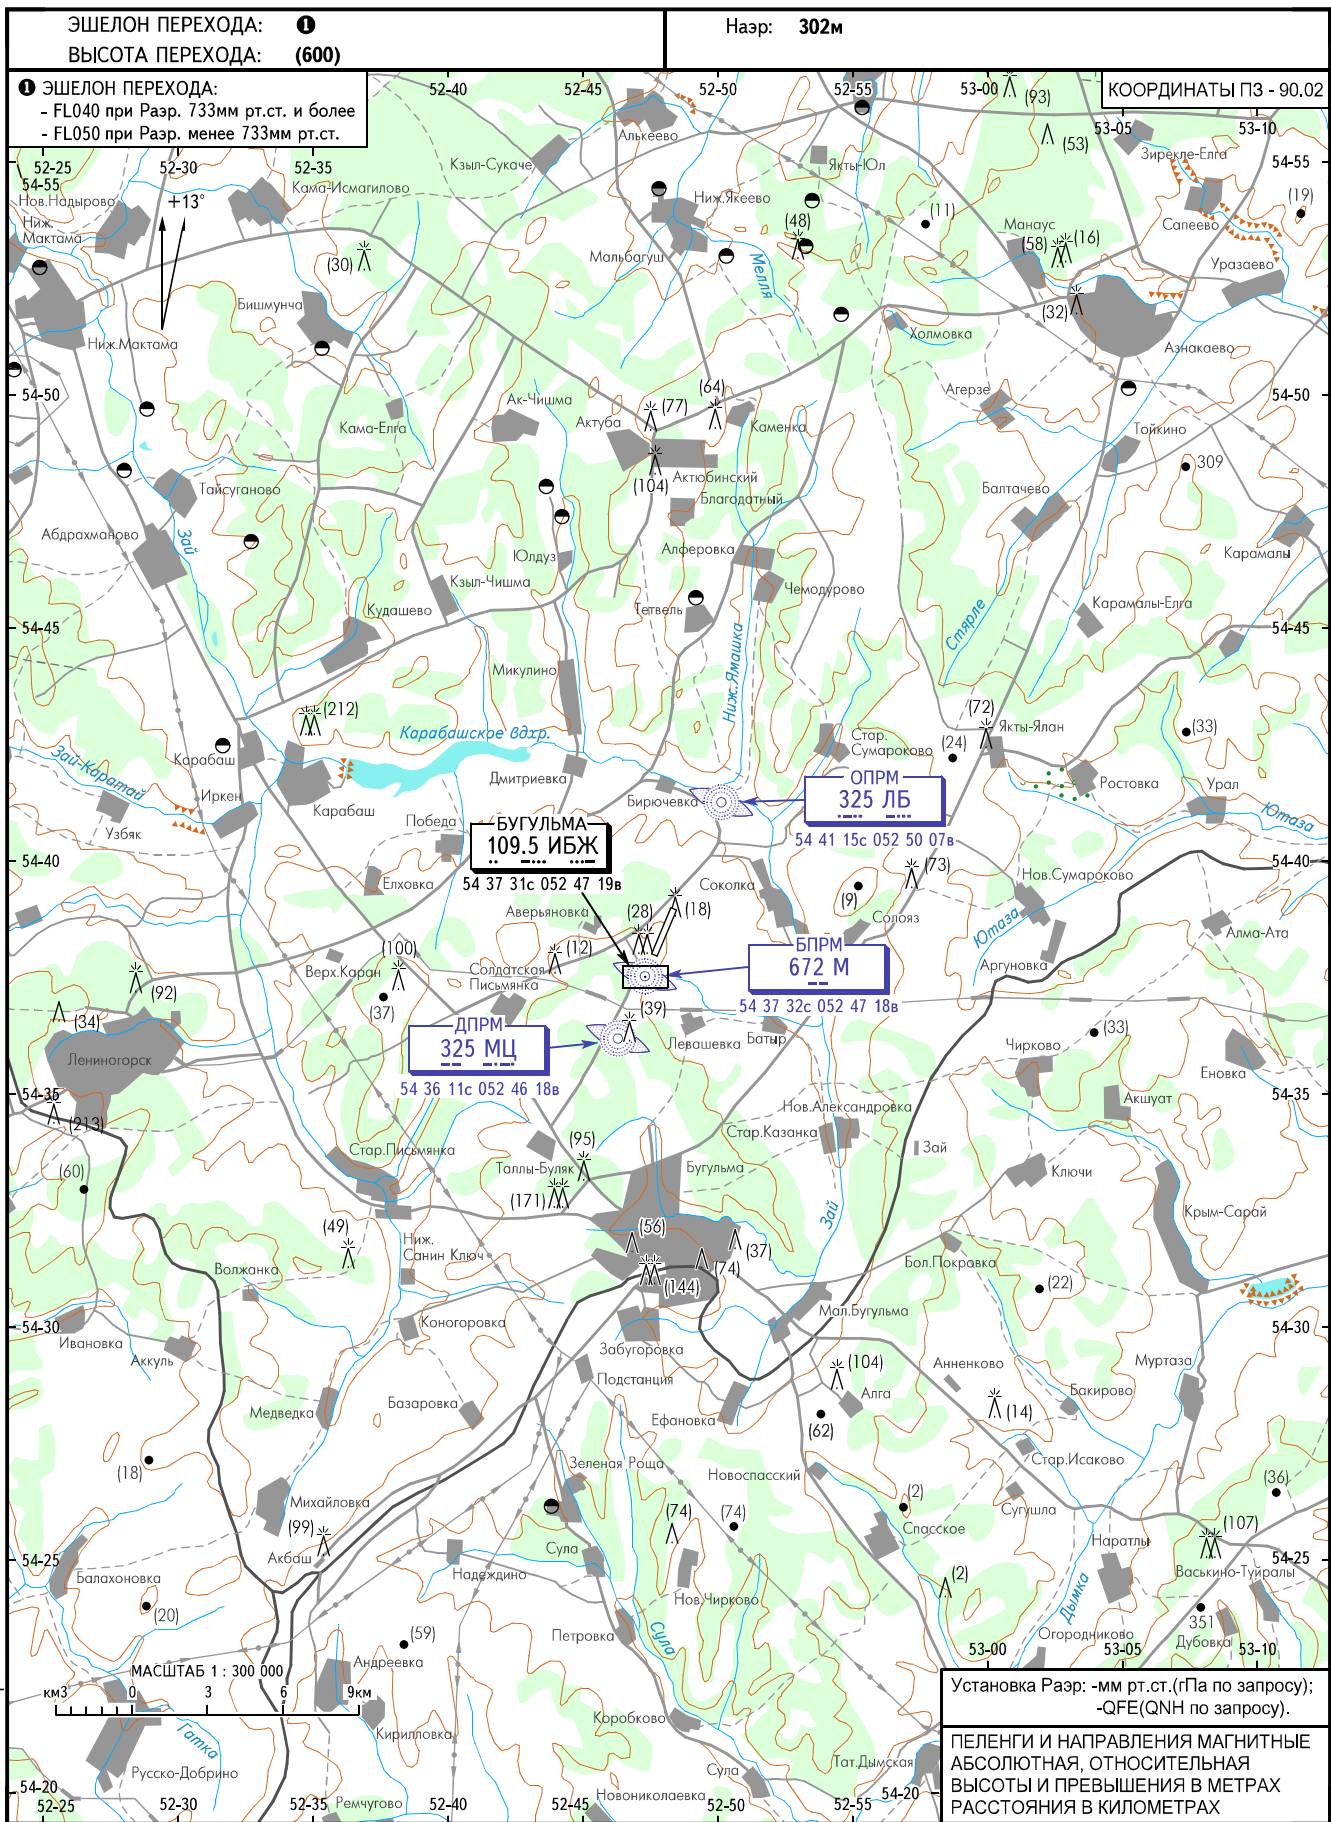

КАРТА
ВИЗУАЛЬНОГО ЗАХОДА
НА ПОСАДКУ

БУГУЛЬМА ВЫШКА 119.700
БУГУЛЬМА СТАРТ 118.000

БУГУЛЬМА, РОССИЯ
БУГУЛЬМА
ВЗП ВПП 01/19

ИЗМ: Новая карта.