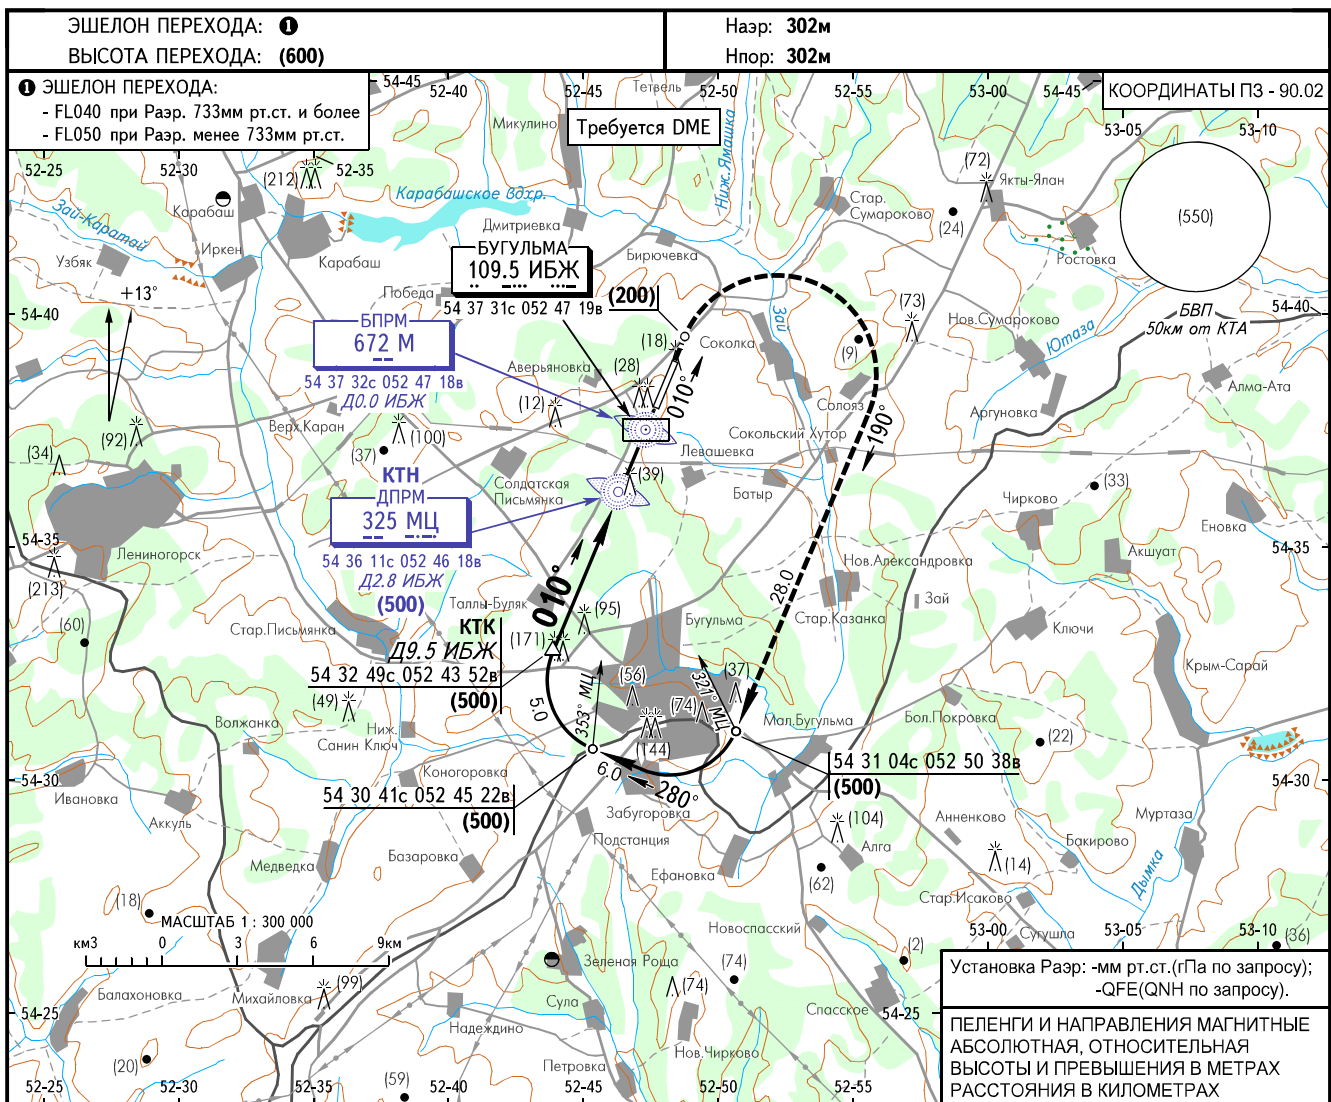

**КАРТА ЗАХОДА
НА ПОСАДКУ
ПО ПРИБОРАМ**

БУГУЛЬМА ВЫШКА **119.700**
БУГУЛЬМА СТАРТ **118.000**

БУГУЛЬМА, РОССИЯ
БУГУЛЬМА
ОСП, ОПРС (ДПРМ, БПРМ) ВПП 01

ОСА(Н)		A	B	C	D								
ЗАХОД С ПРЯМОЙ	ОСП	с КТК	402	100									
		без КТК	630	328									
	ОПРС (ДПРМ)	с КТК	442	140									
		без КТК	570	268									
ОПРС (БПРМ)	с КТК	442	140										
	без КТК	570	268										
Визуальное маневрирование													
Путевая скорость		км/ч	150	180	210	240	270	300	330	360	390	420	450
Вертик. скорость снижения (Град. 4.7%)		м/с	1.9	2.3	2.7	3.1	3.5	3.9	4.3	4.6	5.0	5.4	5.8

ПРЕДУПРЕЖДЕНИЯ
Визуальное маневрирование над городом - ЗАПРЕЩЕНО.