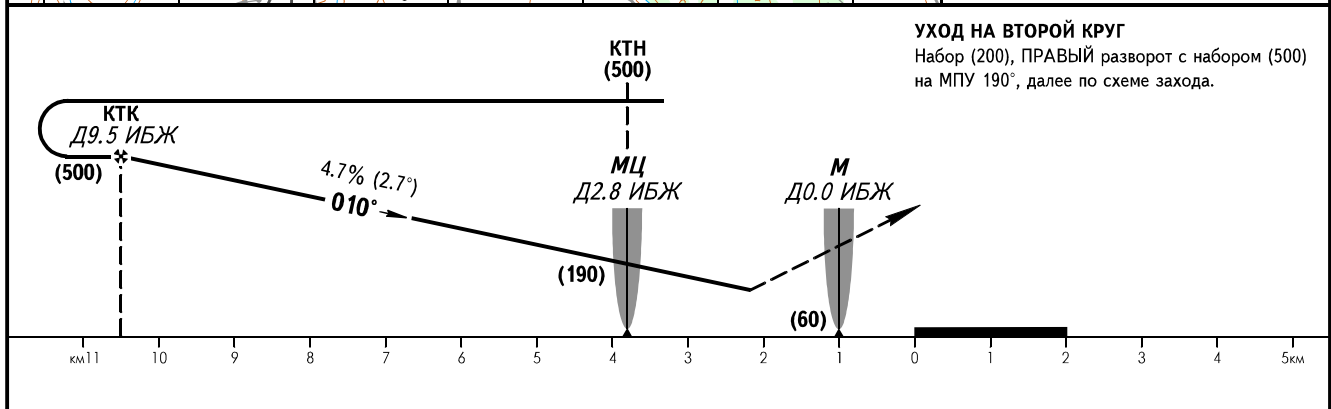

**КАРТА ЗАХОДА
НА ПОСАДКУ
ПО ПРИБОРАМ**

БУГУЛЬМА ВЫШКА **119.700**
БУГУЛЬМА СТАРТ **118.000**

БУГУЛЬМА, РОССИЯ
БУГУЛЬМА
ОСП, ОПРС (ДПРМ, БПРМ) ВПП 01

ОСА(Н)		A	B	C	D								
ЗАХОД С ПРЯМОЙ	ОСП	с КТК	402	100									
		без КТК	630	328									
	ОПРС (ДПРМ)	с КТК	442	140									
		без КТК	570	268									
ОПРС (БПРМ)	с КТК	442	140										
	без КТК	570	268										
Визуальное маневрирование													
Путевая скорость		км/ч	150	180	210	240	270	300	330	360	390	420	450
Вертик. скорость снижения (Град. 4.7%)		м/с	1.9	2.3	2.7	3.1	3.5	3.9	4.3	4.6	5.0	5.4	5.8