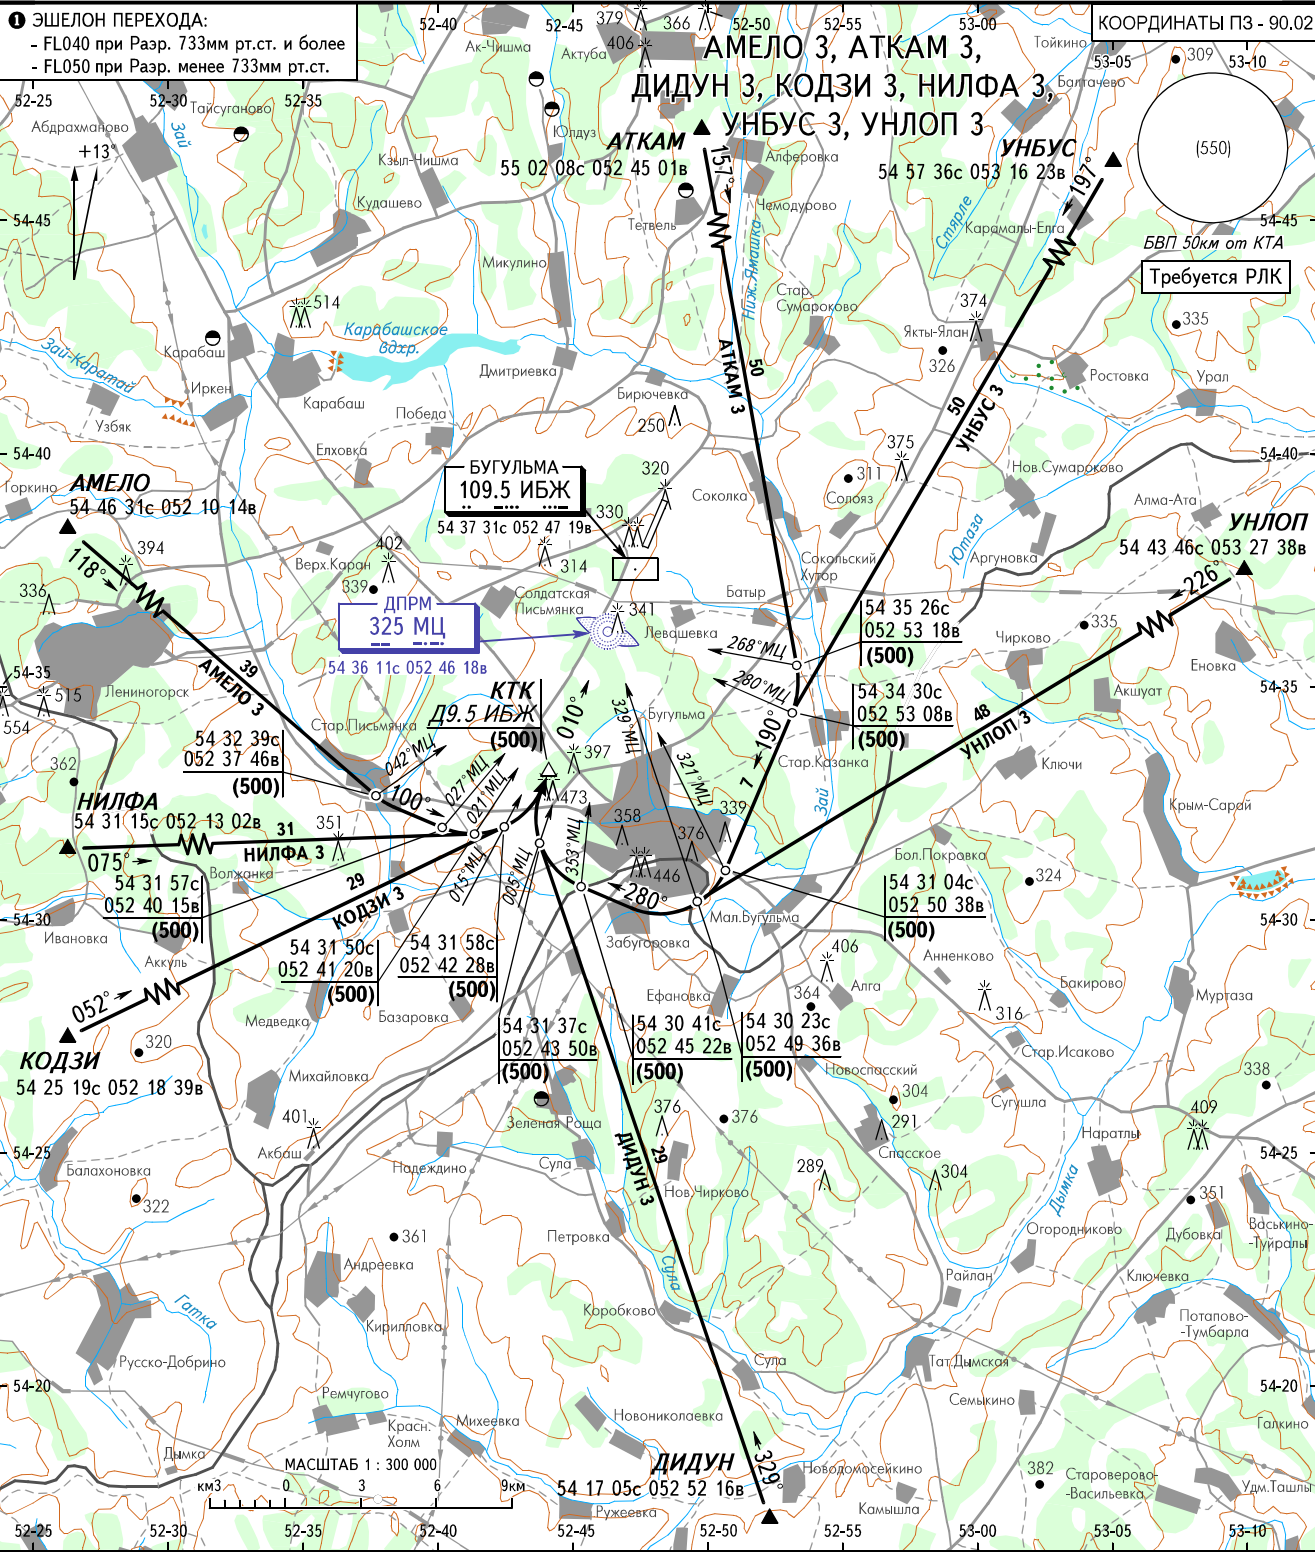

КАРТА СТАНДАРТНОГО ПРИБЫТИЯ  
ПО ПРИБОРАМ

БУГУЛЬМА, РОССИЯ

БУГУЛЬМА

ВПП 01

ЭШЕЛОН  
ПЕРЕХОДА: 1

КОординАТЫ ПЗ - 90.02

КАЗАНЬ ПОДХОД	128.625
БУГУЛЬМА ВЫШКА	119.700
БУГУЛЬМА СТАРТ	118.000

**ПРИМЕЧАНИЯ**  
Высоты пролета точек схода с ВТ по указанию органа ОВД.

ПЕЛЕНГИ И НАПРАВЛЕНИЯ МАГНИТНЫЕ  
АБСОЛЮТНАЯ, ОТНОСИТЕЛЬНАЯ ВЫСОТЫ И ПРЕВЫШЕНИЯ В МЕТРАХ  
РАССТОЯНИЯ В КИЛОМЕТРАХ

ИЗМ: Новая карта.