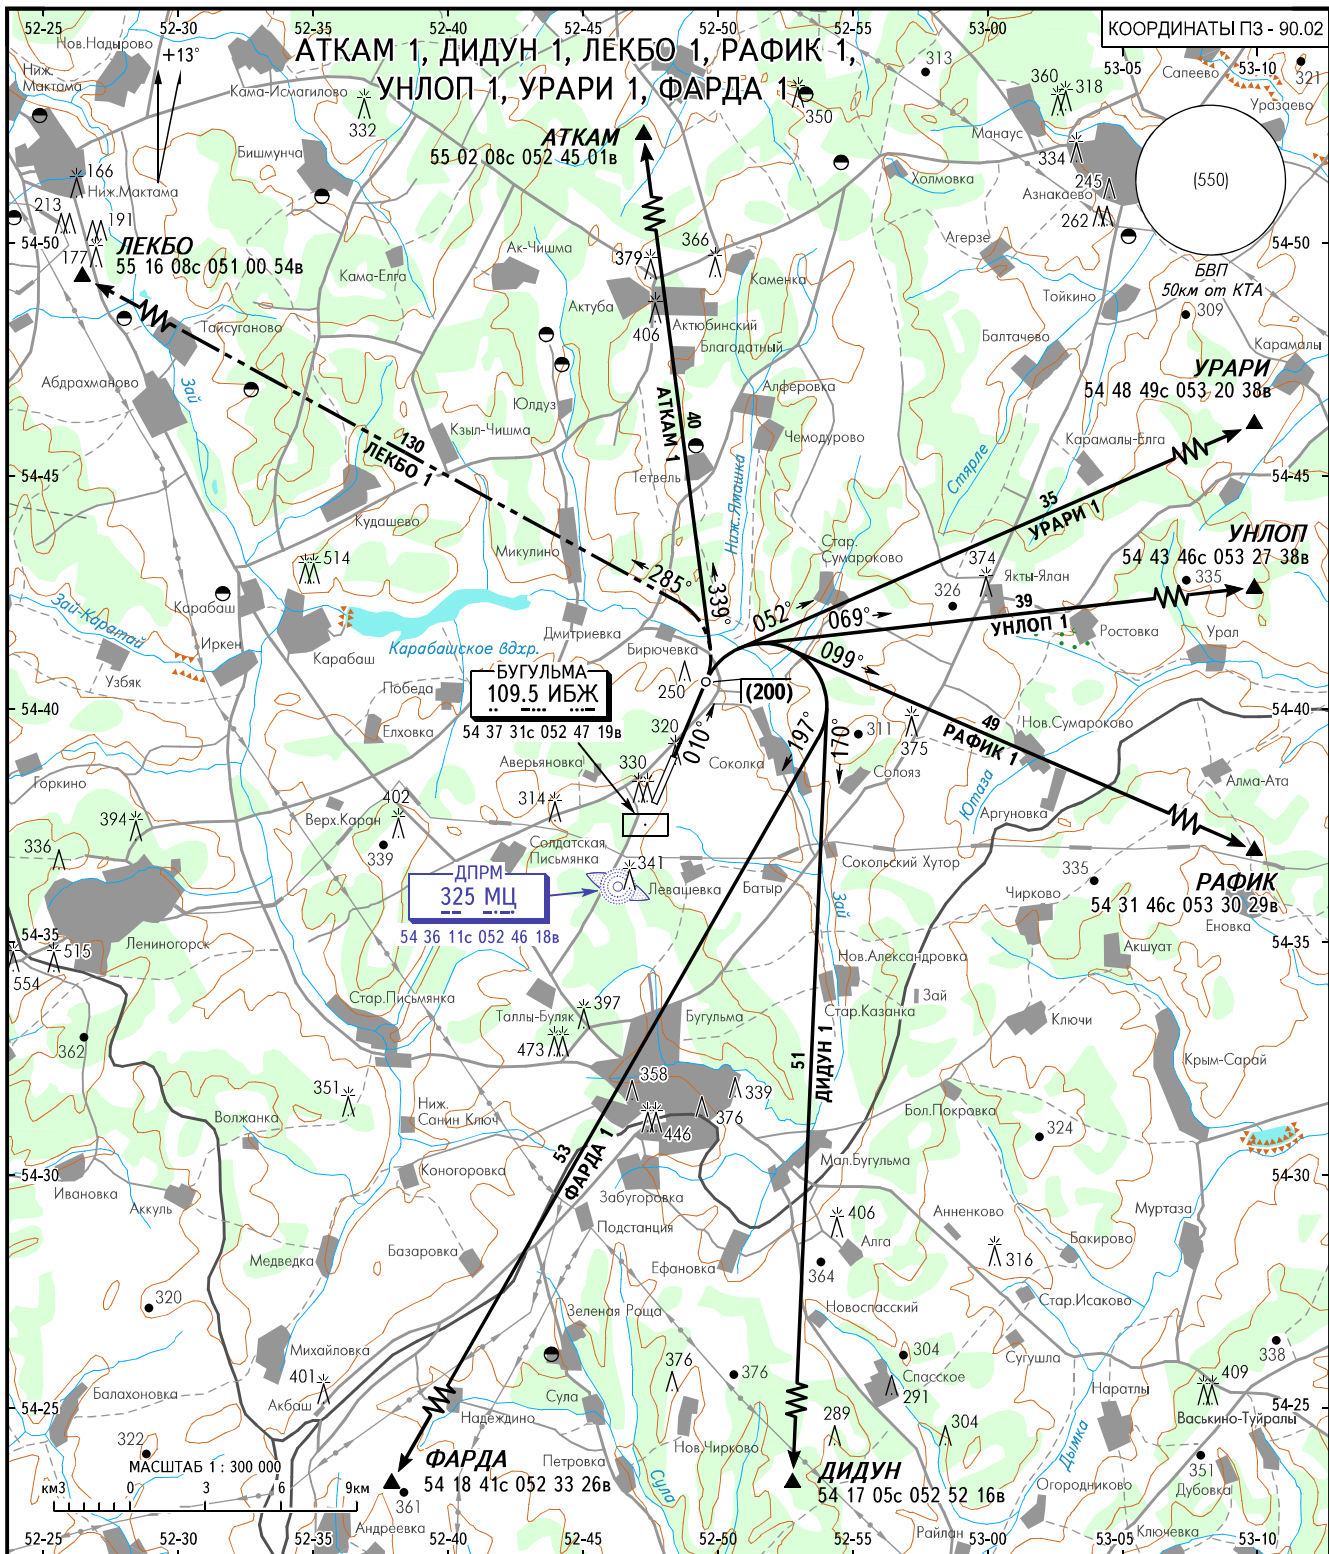

КАРТА СТАНДАРТНОГО ВЫЛЕТА
ПО ПРИБОРАМ

ВЫСОТА
ПЕРЕХОДА: (600)

БУГУЛЬМА, РОССИЯ

БУГУЛЬМА

ВПП 01

КОординАТЫ ПЗ - 90.02

АТКАМ 1, ДИДУН 1, ЛЕКБО 1, РАФИК 1,
УНЛОП 1, УРАРИ 1, ФАРДА 1

БУГУЛЬМА
109.5 ИБЖ

ДПМ
325 МЦ

БУГУЛЬМА СТАРТ 118.000
БУГУЛЬМА ВЫШКА 119.700
КАЗАНЬ ПОДХОД 128.625

ПРЕДУПРЕЖДЕНИЯ
Схема вылета ЛЕКБО 1 используется
по согласованию с органом ОВД.

ПЕЛЕНГИ И НАПРАВЛЕНИЯ МАГНИТНЫЕ
АБСОЛЮТНАЯ, ОТНОСИТЕЛЬНАЯ ВЫСОТЫ И ПРЕВЫШЕНИЯ В МЕТРАХ
РАССТОЯНИЯ В КИЛОМЕТРАХ

ИЗМ: Новая карта.