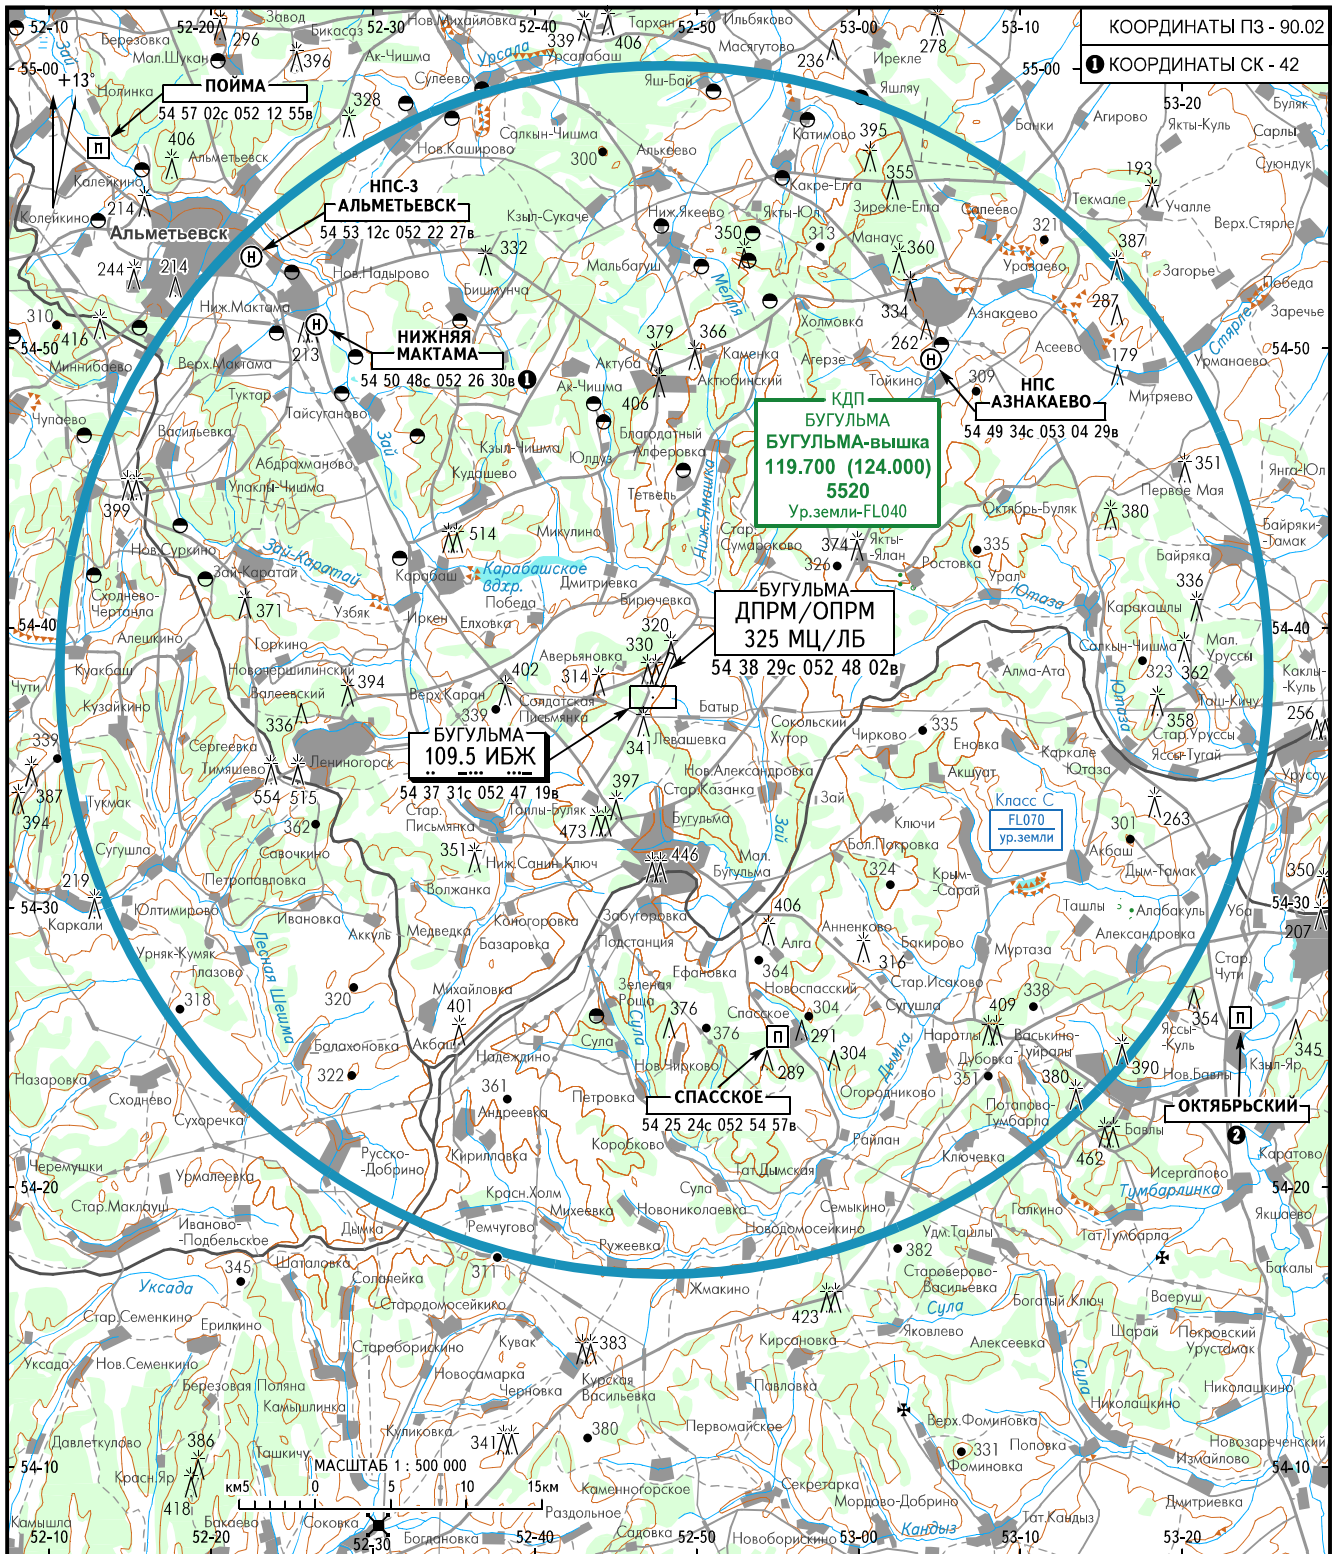

БУГУЛЬМА, РОССИЯ

БУГУЛЬМА

КАРТА РАЙОНА МВЛ

БУГУЛЬМА ВЫШКА **119.700**
 БУГУЛЬМА СТАРТ **118.000**
 КАЗАНЬ ПОДХОД **128.625**

2 См. раздел AD 4.

ПЕЛЕНГИ И НАПРАВЛЕНИЯ МАГНИТНЫЕ
 АБСОЛЮТНАЯ, ОТНОСИТЕЛЬНАЯ ВЫСОТЫ И ПРЕВЫШЕНИЯ В МЕТРАХ
 РАССТОЯНИЯ В КИЛОМЕТРАХ