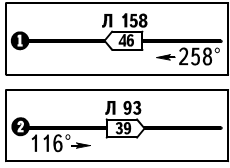

6 Для всех секторов.

ПЕЛЕНГИ И НАПРАВЛЕНИЯ МАГНИТНЫЕ
АБСОЛЮТНАЯ, ОТНОСИТЕЛЬНАЯ ВЫСОТЫ И ПРЕВЫШЕНИЯ В МЕТРАХ
РАССТОЯНИЯ В КИЛОМЕТРАХ