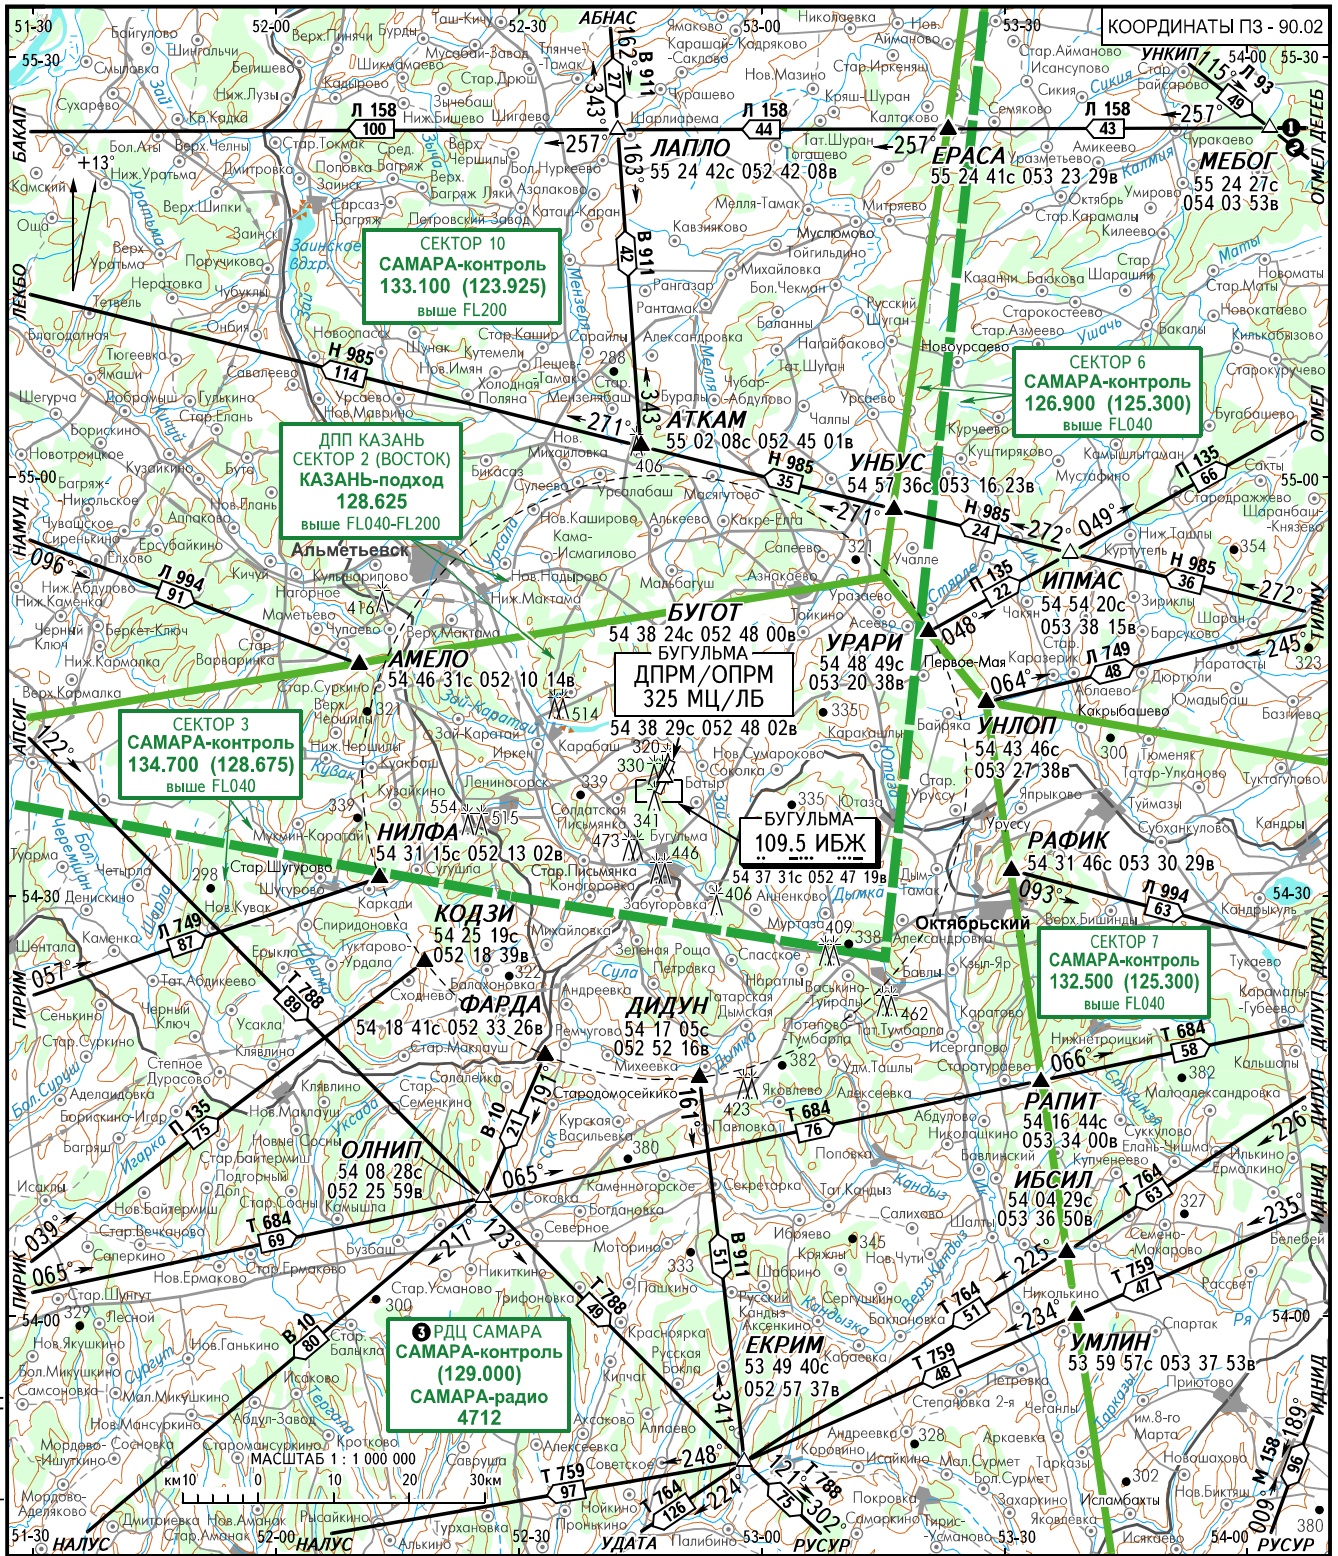

КАРТА РАЙОНА

ПРИБЫТИЕ, ВЫЛЕТ
И ТРАНЗИТНЫЕ МАРШРУТЫ

БУГУЛЬМА, РОССИЯ

БУГУЛЬМА

БУГУЛЬМА ВЫШКА 119.700
БУГУЛЬМА СТАРТ 118.000
КАЗАНЬ ПОДХОД 128.625

6 Для всех секторов.

ПЕЛЕНГИ И НАПРАВЛЕНИЯ МАГНИТНЫЕ
АБСОЛЮТНАЯ, ОТНОСИТЕЛЬНАЯ ВЫСОТЫ И ПРЕВЫШЕНИЯ В МЕТРАХ
РАССТОЯНИЯ В КИЛОМЕТРАХ