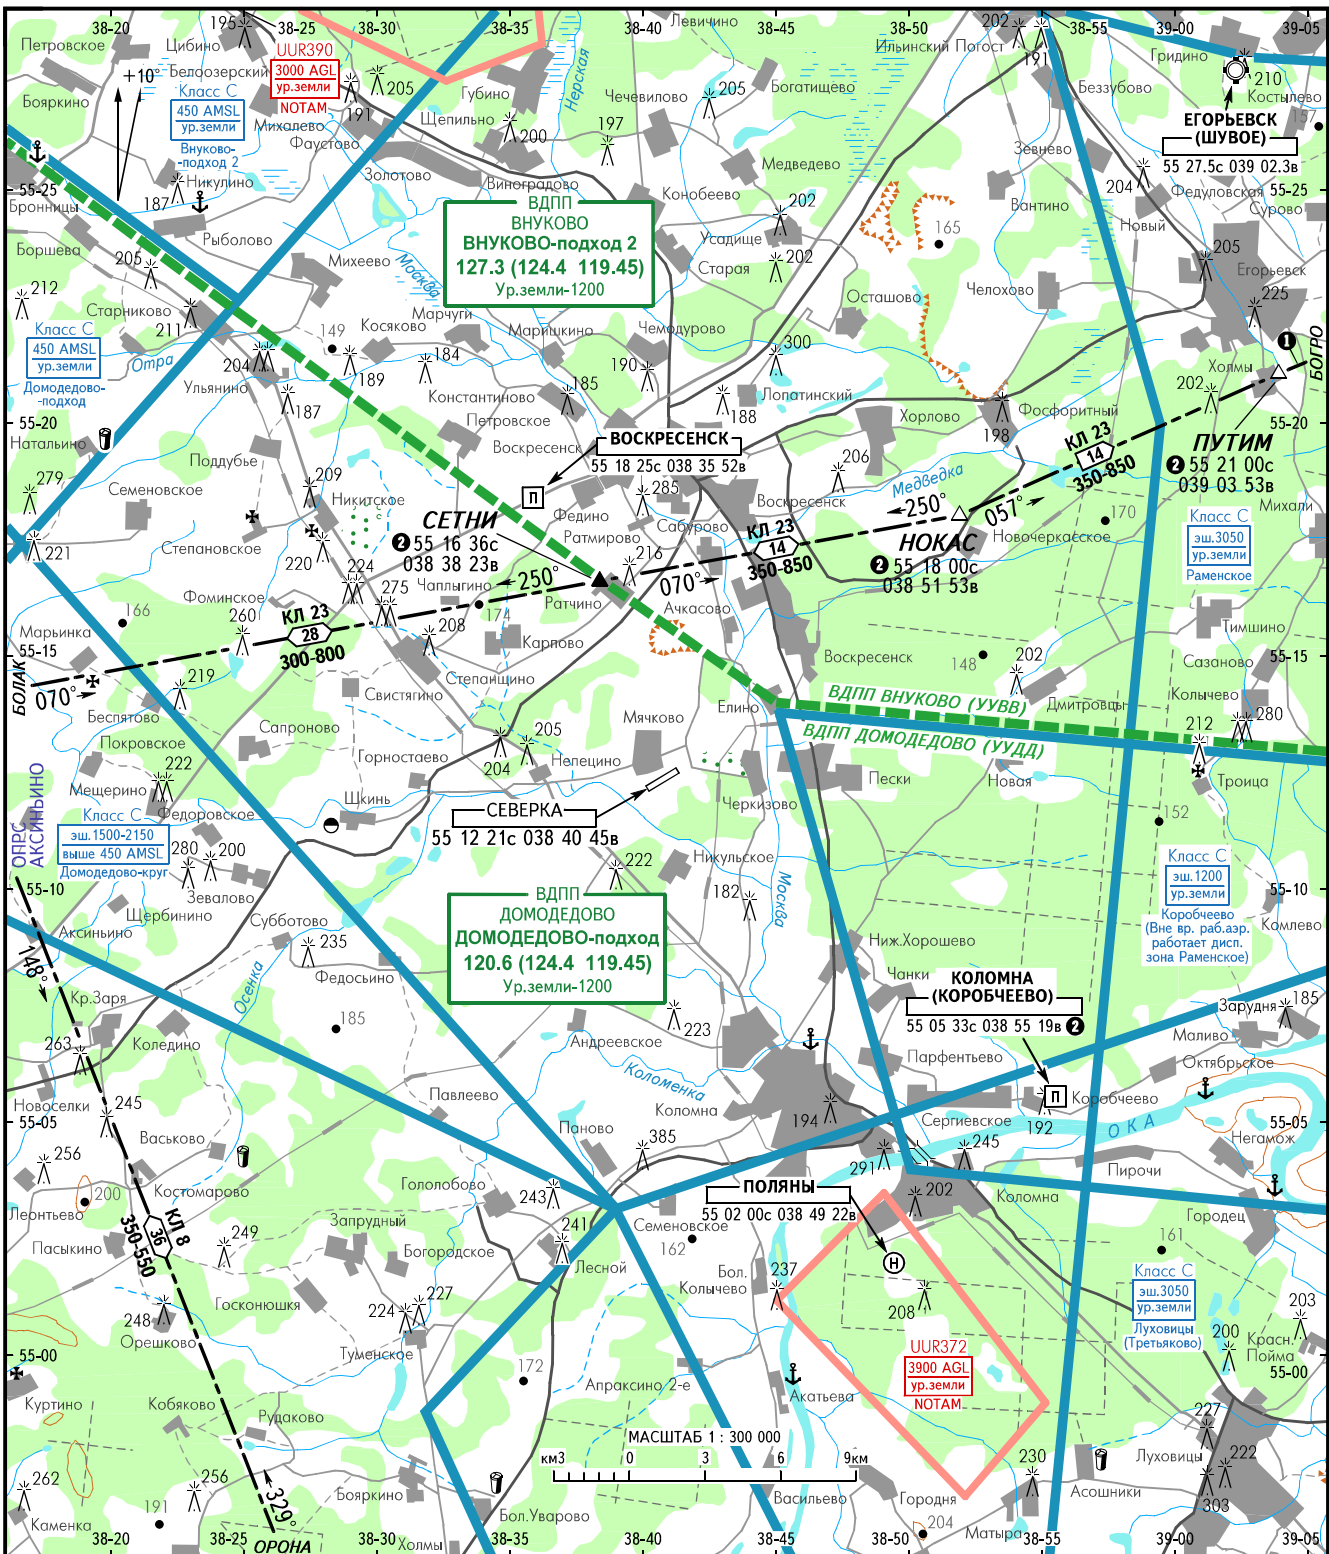

КАРТА РАЙОНА МВЛ

ПРИБЫТИЕ, ВЫЛЕТ
И ТРАНЗИТНЫЕ МАРШРУТЫ

КОЛОМНА, РОССИЯ

СЕВЕРКА

СЕВЕРКА СТАРТ **133.15**
124.0 резервная

② Координаты ПЗ - 90.02

ПЕЛЕНГИ И НАПРАВЛЕНИЯ МАГНИТНЫЕ
АБСОЛЮТНАЯ, ОТНОСИТЕЛЬНАЯ ВЫСОТЫ И ПРЕВЫШЕНИЯ В МЕТРАХ
РАССТОЯНИЯ В КИЛОМЕТРАХ