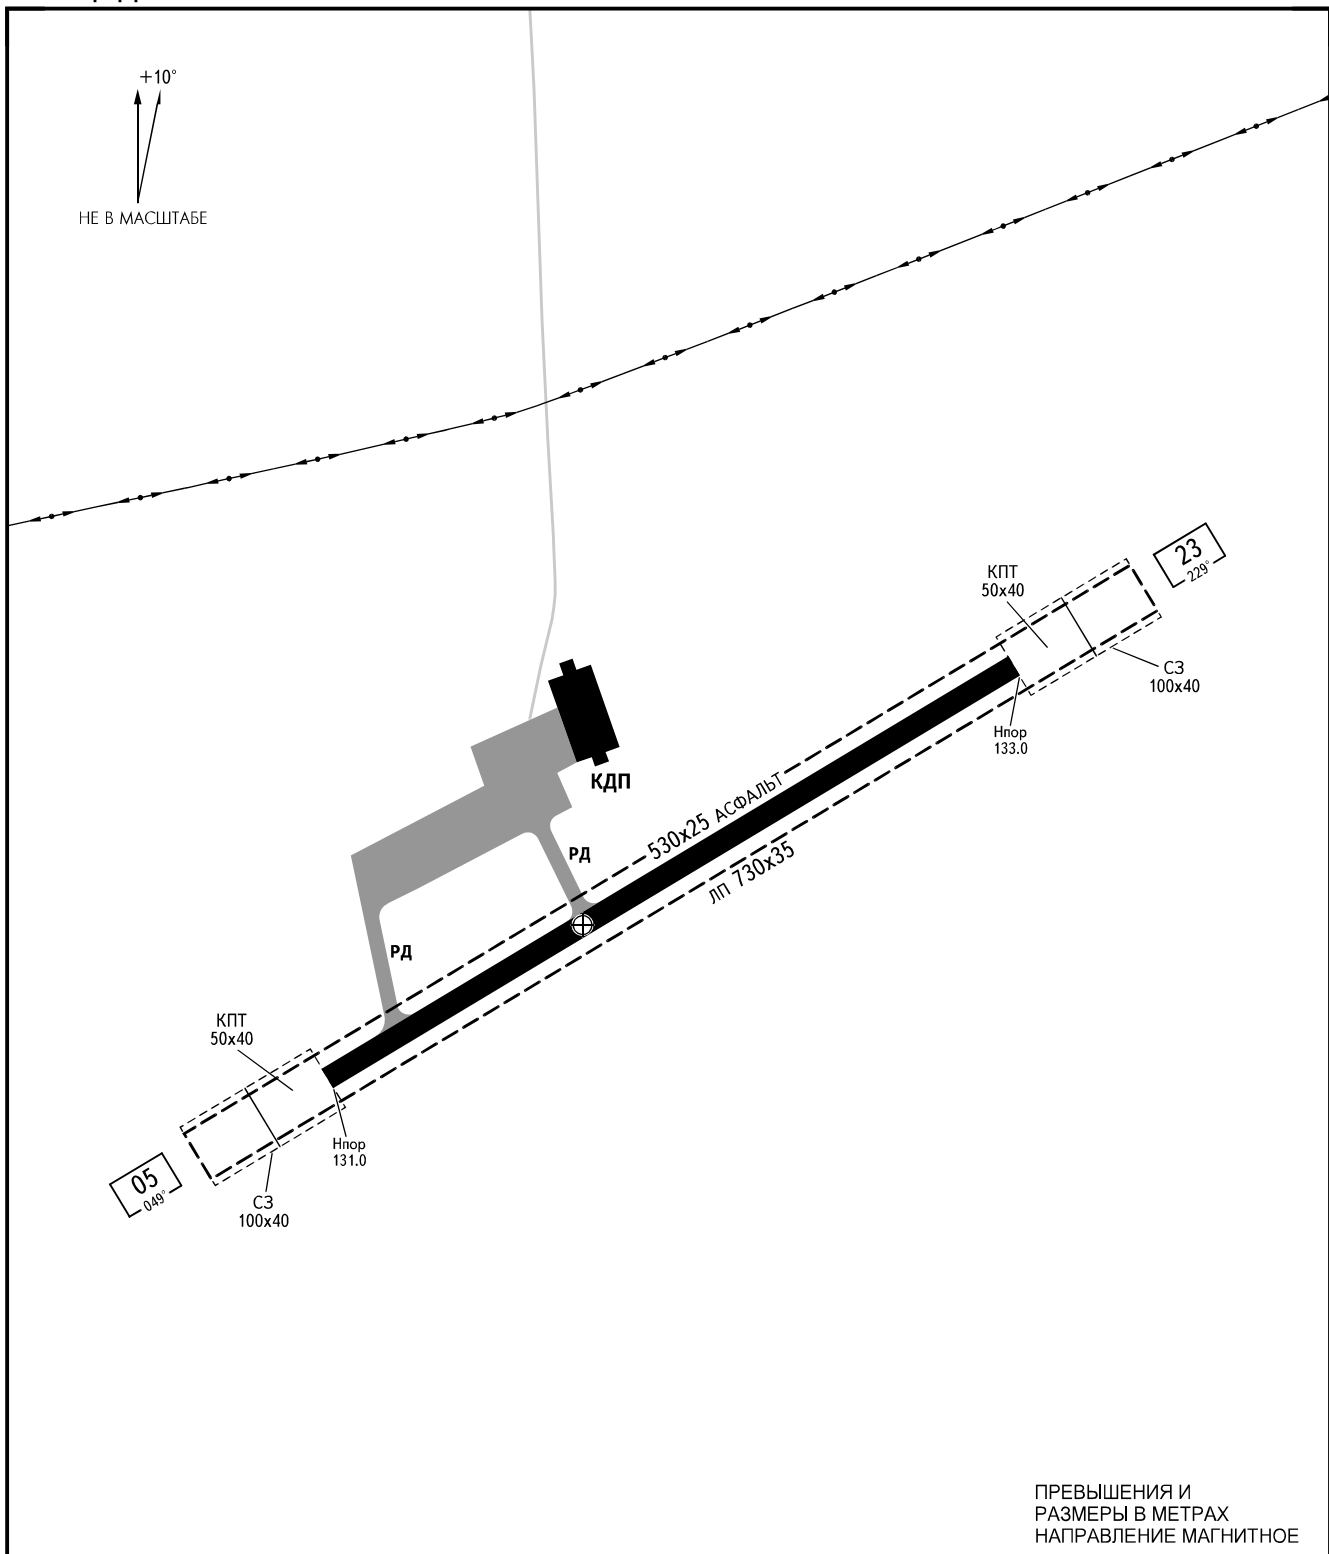

КАРТА  
ПОСАДОЧНОЙ  
ПЛОЩАДКИ

КТПП  
55° 12' 21"с  
038° 40' 45"в

Нпп  
132.0м

СЕВЕРКА СТАРТ 133.15 (124.0)

КОЛОМНА, РОССИЯ

СЕВЕРКА

ВПП	НАПРАВЛЕНИЕ (ИСТИННОЕ)	ПОРОГ ВПП	НЕСУЩАЯ СПОСОБНОСТЬ
05	059°00'	55°12'18.10"с 038°40'36.30"в	PCN 8/R/B/X/U
23	239°00'	55°12'25.20"с 038°40'56.10"в	
АЭРОДРОМНОЕ СВЕТООБОРУДОВАНИЕ: Нет.			

**ПРИМЕЧАНИЯ**  
Минимум погоды ПП: 200x2000м.

ИЗМ: Новая карта.