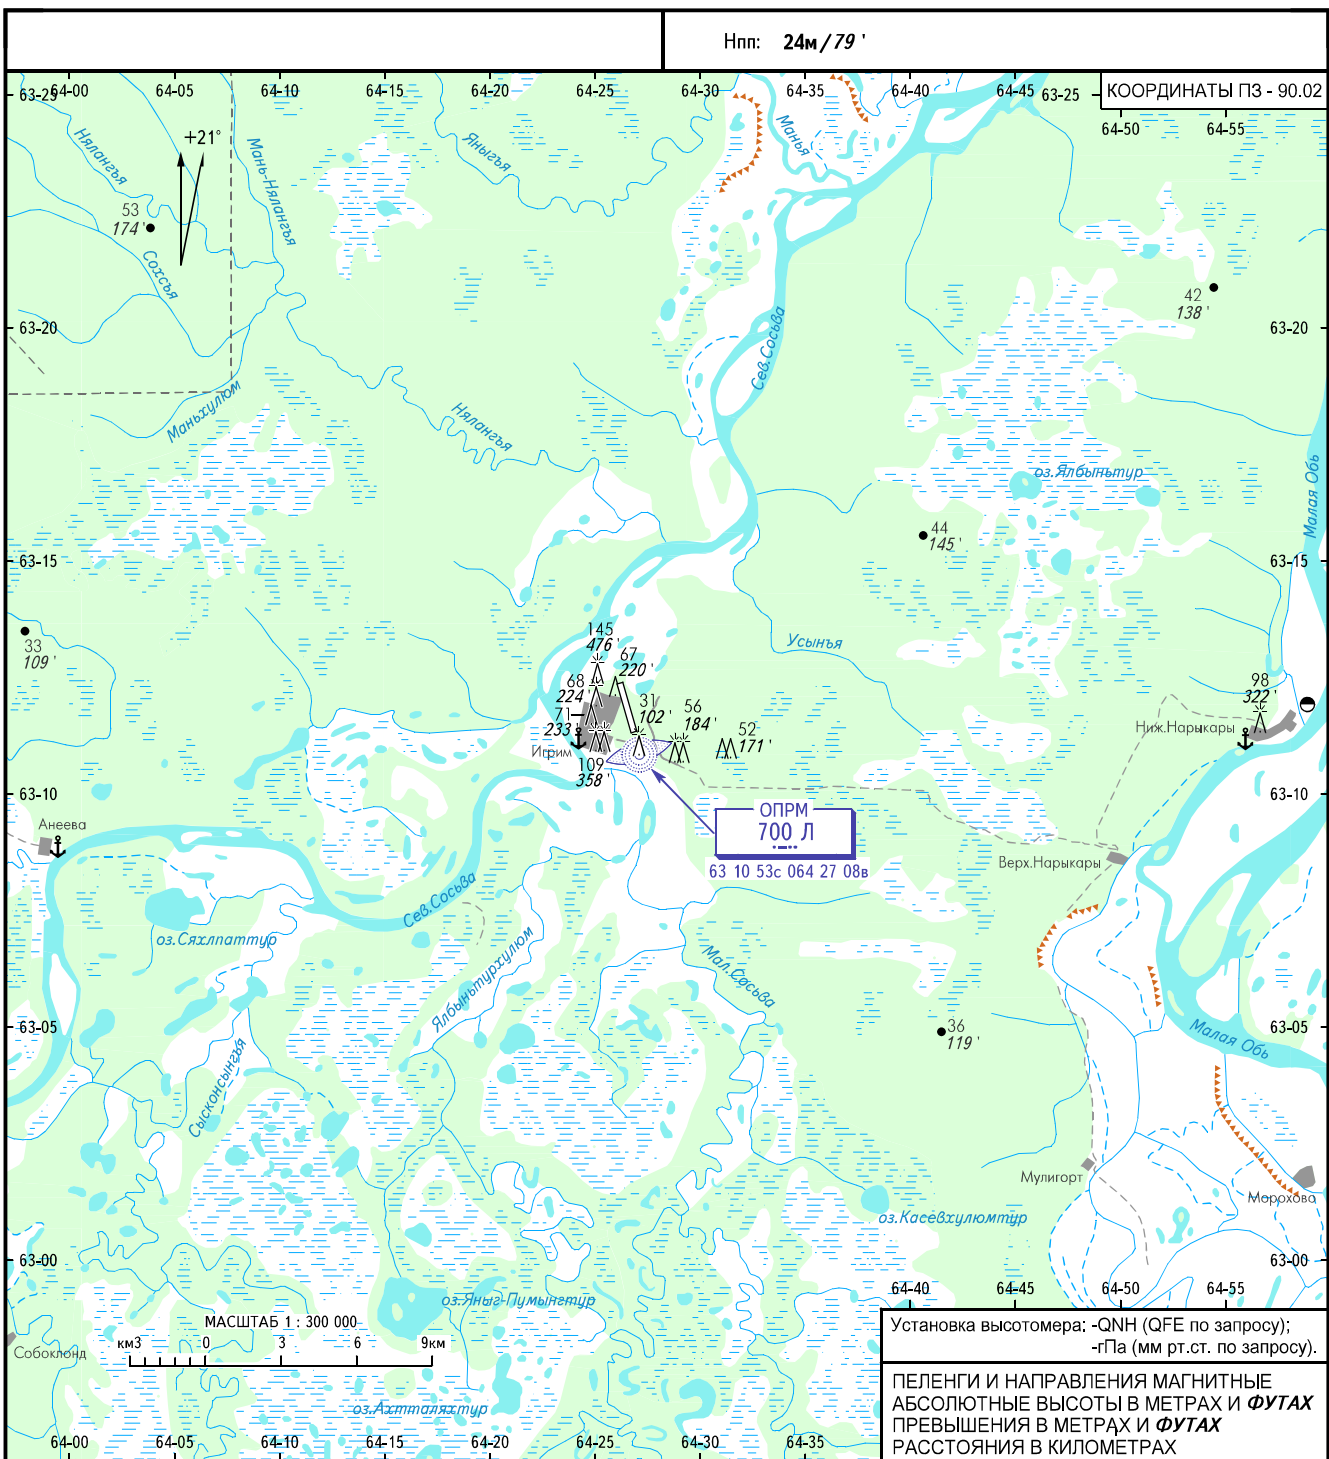

КАРТА  
ВИЗУАЛЬНОГО ЗАХОДА  
НА ПОСАДКУ

ИГРИМ ИНФОРМАЦИЯ 120.000  
(129.000)

ИГРИМ, РОССИЯ  
ИГРИМ  
ВЗП ВПП 14/32

**ПРЕДУПРЕЖДЕНИЯ**

Визуальное маневрирование над н.п. Игрим - ЗАПРЕЩЕНО.