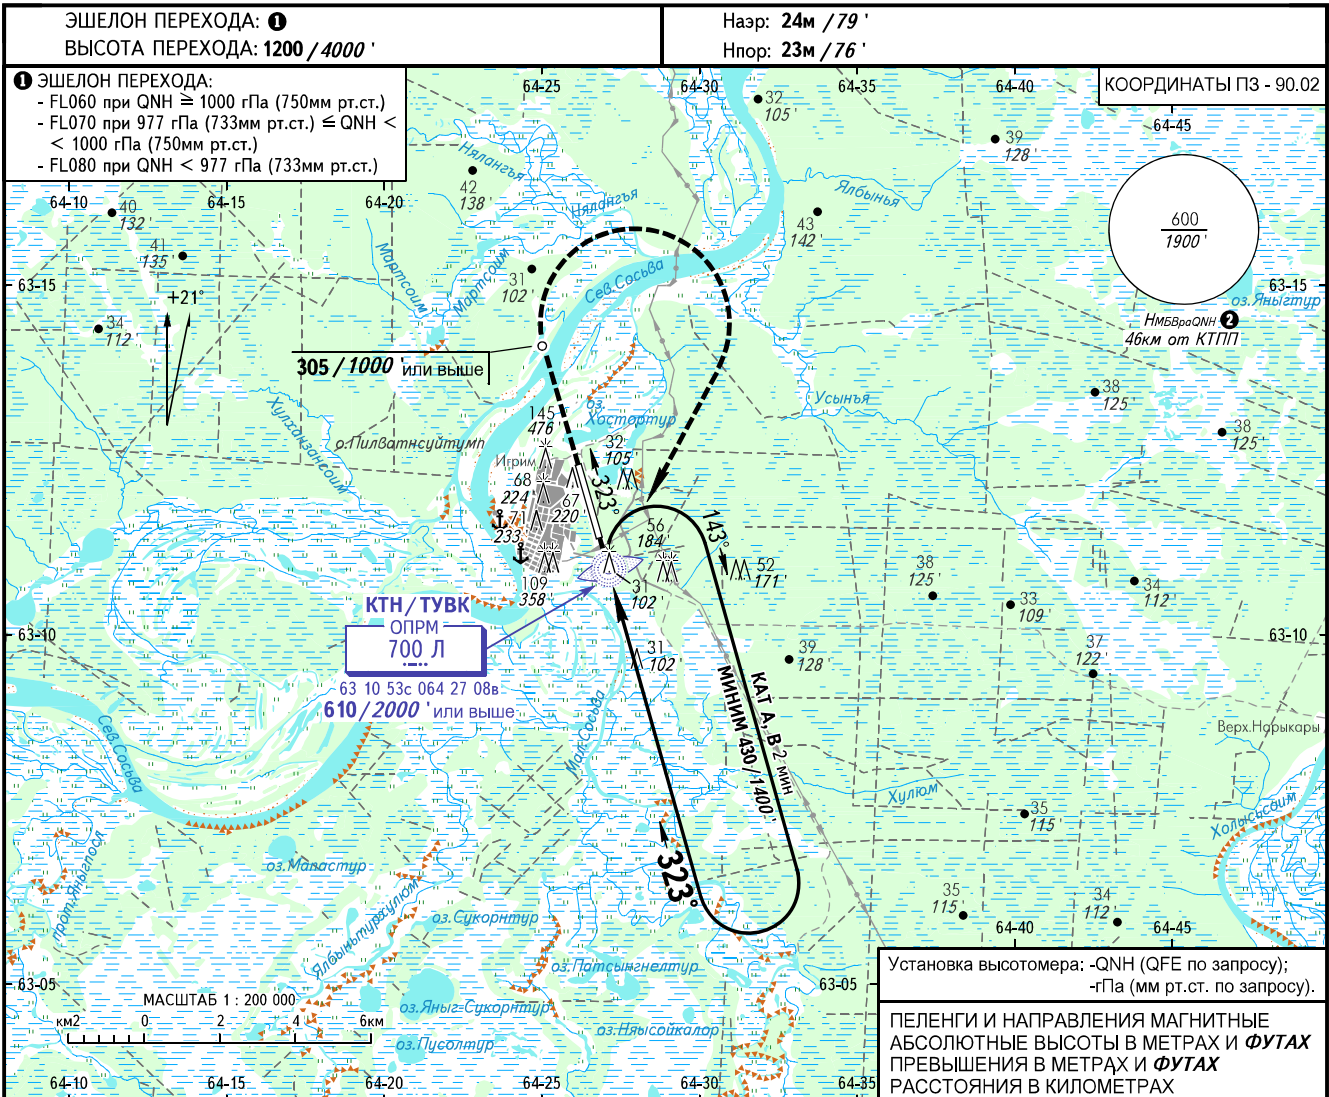

КАРТА ЗАХОДА  
НА ПОСАДКУ  
ПО ПРИБОРАМ

ИГРИМ ИНФОРМАЦИЯ 120.000  
(129.000)

ИГРИМ, РОССИЯ  
ИГРИМ  
ОПРС (ОПРМ) ВПП 32

ОСА(Н)		А	В
ЗАХОД С ПРЯМОЙ	ОПРС (ОПРМ)	175 (155) / 580' (505')	
ЗАХОД С КРУГА		235 (215) / 770' (695')	

② НМБвраQNH рассчитана по минимальной температуре воздуха у земли на посадочной площадке -43.0°C.

ИЗМ: Новая карта.