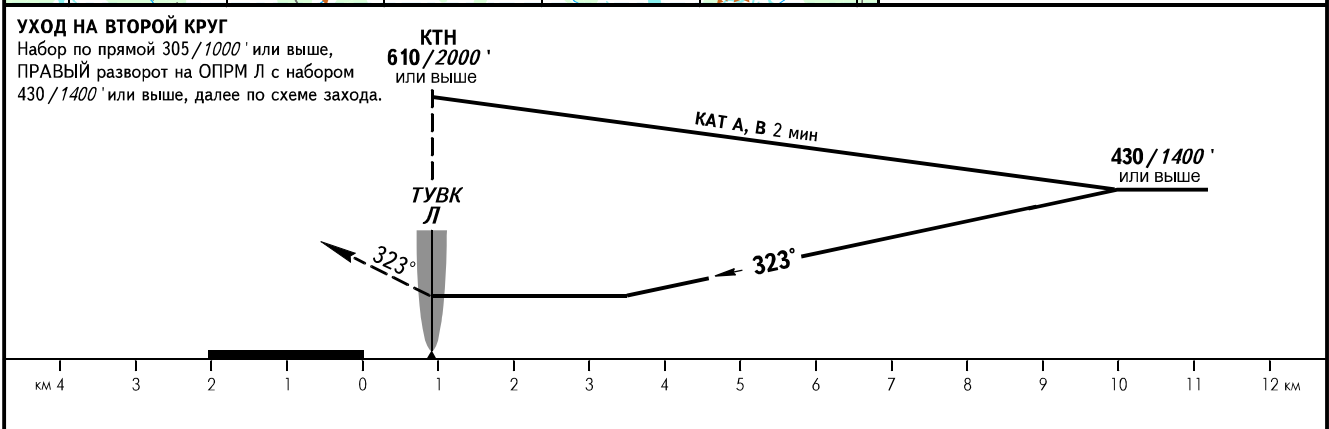

КАРТА ЗАХОДА  
НА ПОСАДКУ  
ПО ПРИБОРАМ

ИГРИМ ИНФОРМАЦИЯ 120.000  
(129.000)

ИГРИМ, РОССИЯ  
ИГРИМ  
ОПРС (ОПРМ) ВПП 32

ОСА(Н)		А	В
ЗАХОД С ПРЯМОЙ	ОПРС (ОПРМ)	175 (155) / 580' (505')	
ЗАХОД С КРУГА		235 (215) / 770' (695')	

② НМБвраQNH рассчитана по минимальной температуре воздуха у земли на посадочной площадке -43.0°C.

ИЗМ: Новая карта.