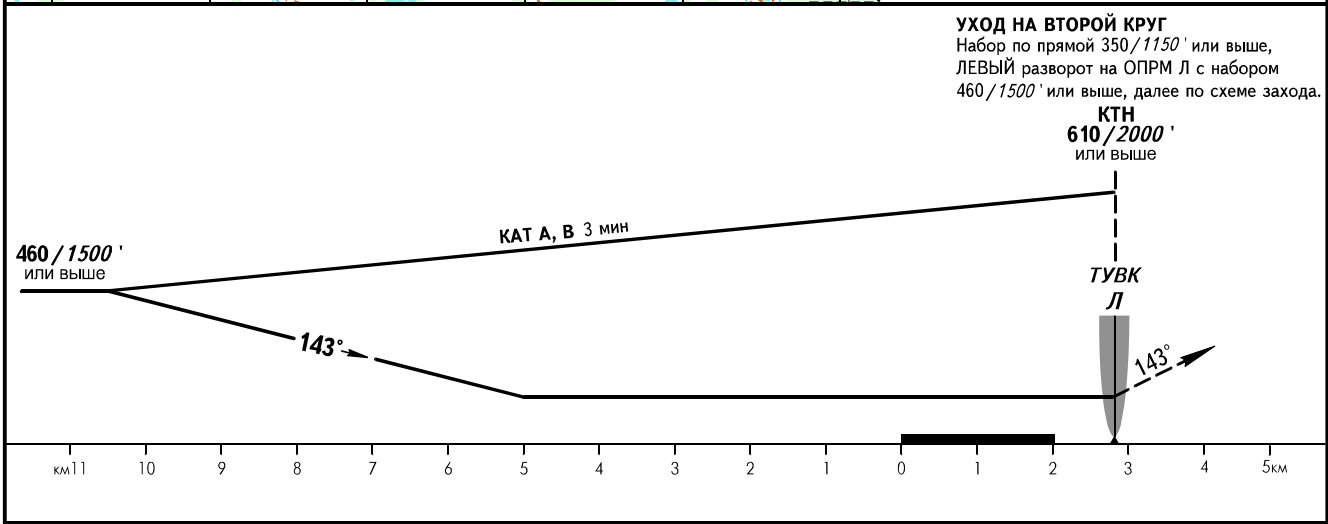

КАРТА ЗАХОДА
НА ПОСАДКУ
ПО ПРИБОРАМ

ИГРИМ ИНФОРМАЦИЯ 120.000
(129.000)

ИГРИМ, РОССИЯ
ИГРИМ

ОПРС (ОПРМ) обратного старта ВПП 14

ОСА(Н)		A	B
ЗАХОД С ПРЯМОЙ	ОПРС (ОПРМ) обр.старта	235 (215) / 770' (695')	
ЗАХОД С КРУГА		235 (215) / 770' (695')	

② НМБВ/QNH рассчитана по минимальной температуре воздуха у земли на посадочной площадке -43.0°С.