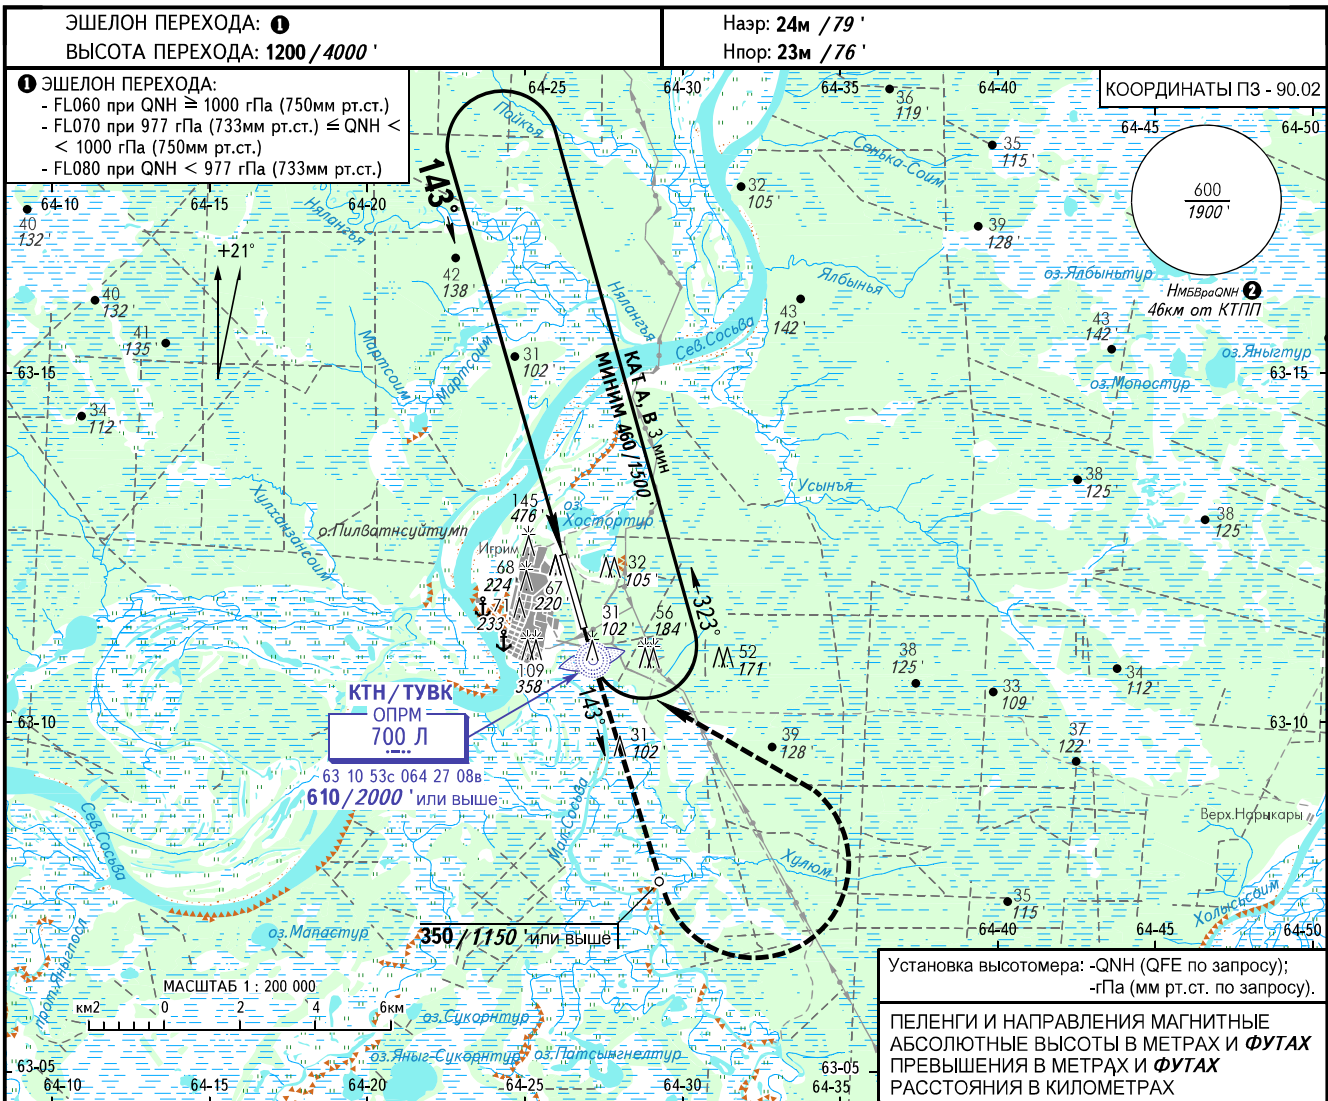

КАРТА ЗАХОДА
НА ПОСАДКУ
ПО ПРИБОРАМ

ИГРИМ ИНФОРМАЦИЯ 120.000
(129.000)

ИГРИМ, РОССИЯ
ИГРИМ

ОПРС (ОПРМ) обратного старта ВПП 14

ОСА(Н)		A	B
ЗАХОД С ПРЯМОЙ	ОПРС (ОПРМ) обр.старта	235 (215) / 770' (695')	
ЗАХОД С КРУГА		235 (215) / 770' (695')	

② НМБВ/QNH рассчитана по минимальной температуре воздуха у земли на посадочной площадке -43.0°С.