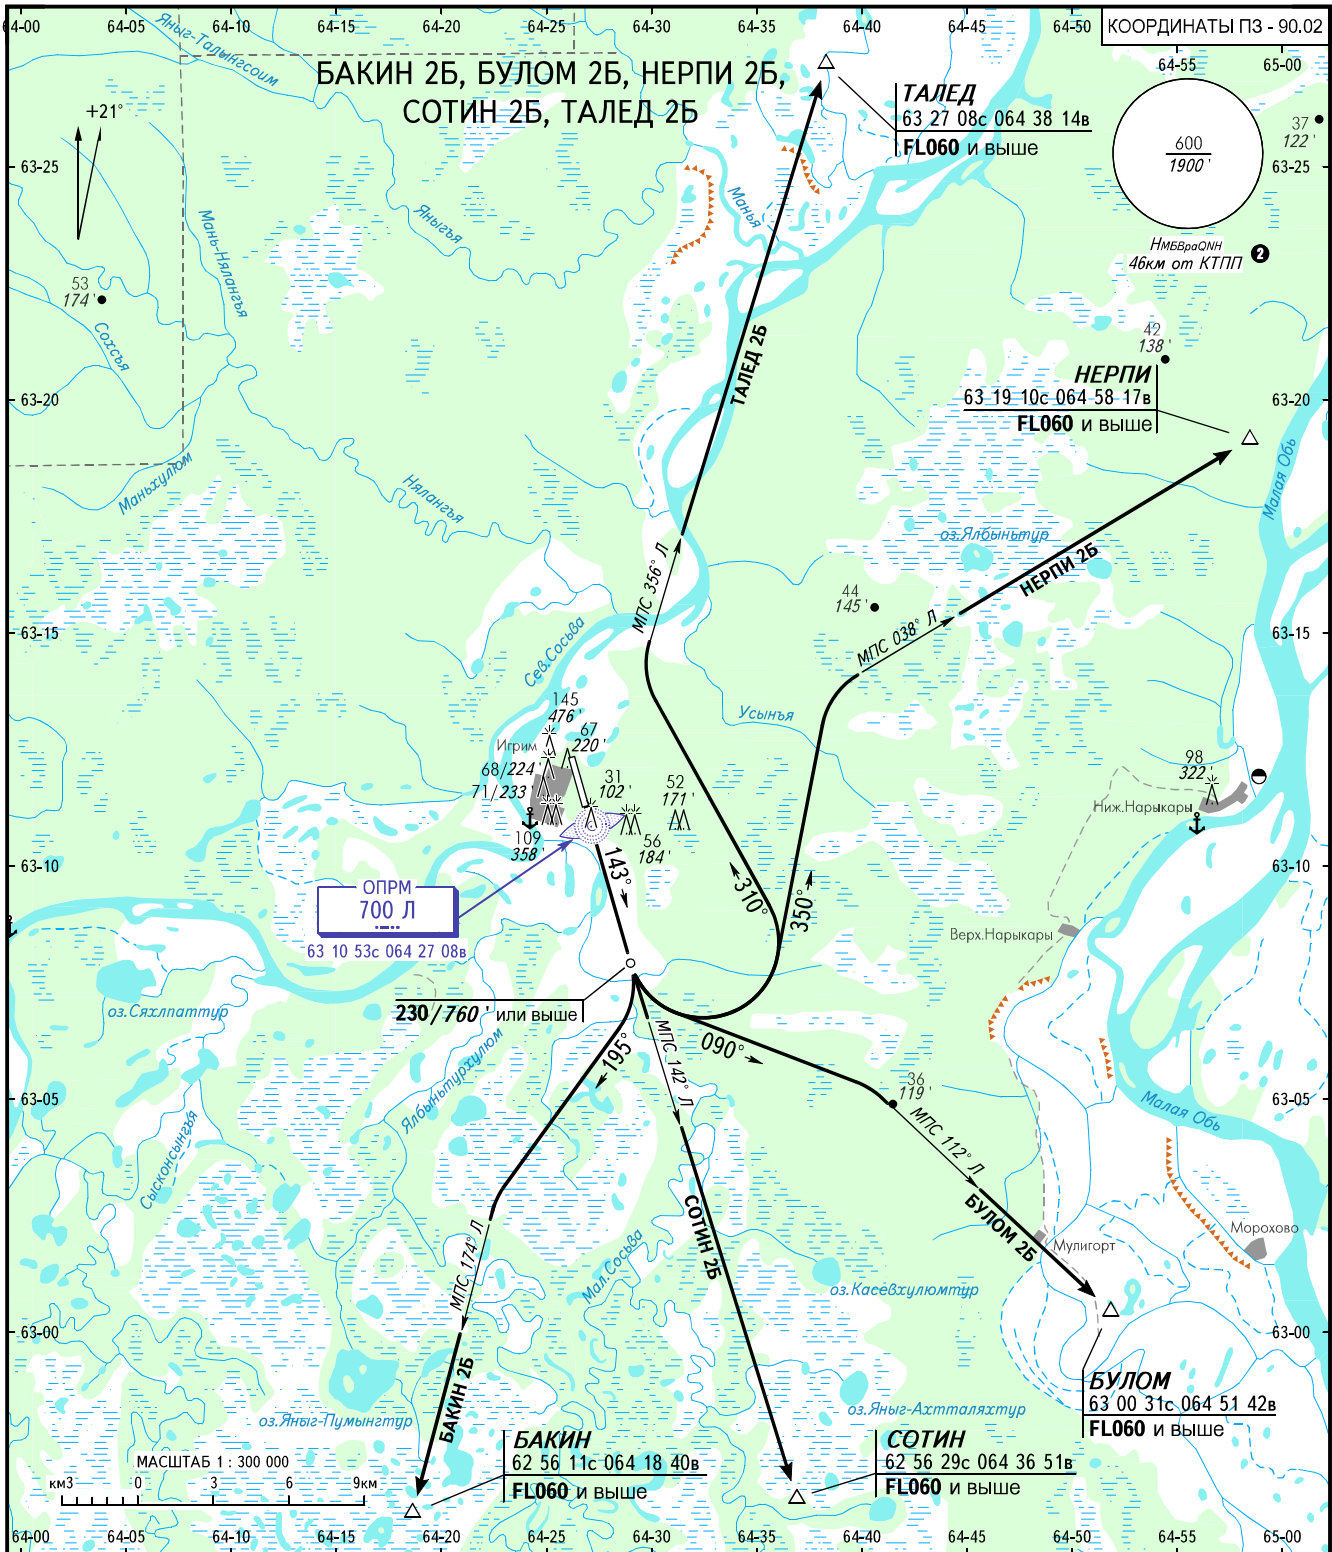

КАРТА СТАНДАРТНОГО ВЫЛЕТА
ПО ПРИБОРАМ

ИГРИМ, РОССИЯ
ИГРИМ
ВПП 14

ВЫСОТА
ПЕРЕХОДА: 1200 / 4000'

ИГРИМ ИНФОРМАЦИЯ 120.000
129.000 резервная

ПРЕДУПРЕЖДЕНИЯ
Минимальный градиент набора высоты по структуре ВП: БАКИН 2Б - 5.9% до FL060, БУЛОМ 2Б - 5.9% до FL060, НЕРПИ 2Б - 4.2% до FL060, СОТИН 2Б - 6.3% до FL060, ТАЛЕД 2Б - 3.6% до FL060.

② НМБвраОИИ рассчитана по минимальной температуре воздуха у земли на посадочной площадке -43.0°C.

ПЕЛЕНГИ И НАПРАВЛЕНИЯ МАГНИТНЫЕ
АБСОЛЮТНЫЕ ВЫСОТЫ В ФУТАХ И МЕТРАХ
ПРЕВЫШЕНИЯ В ФУТАХ И МЕТРАХ
РАССТОЯНИЯ В КИЛОМЕТРАХ

ИЗМ: Новая карта.