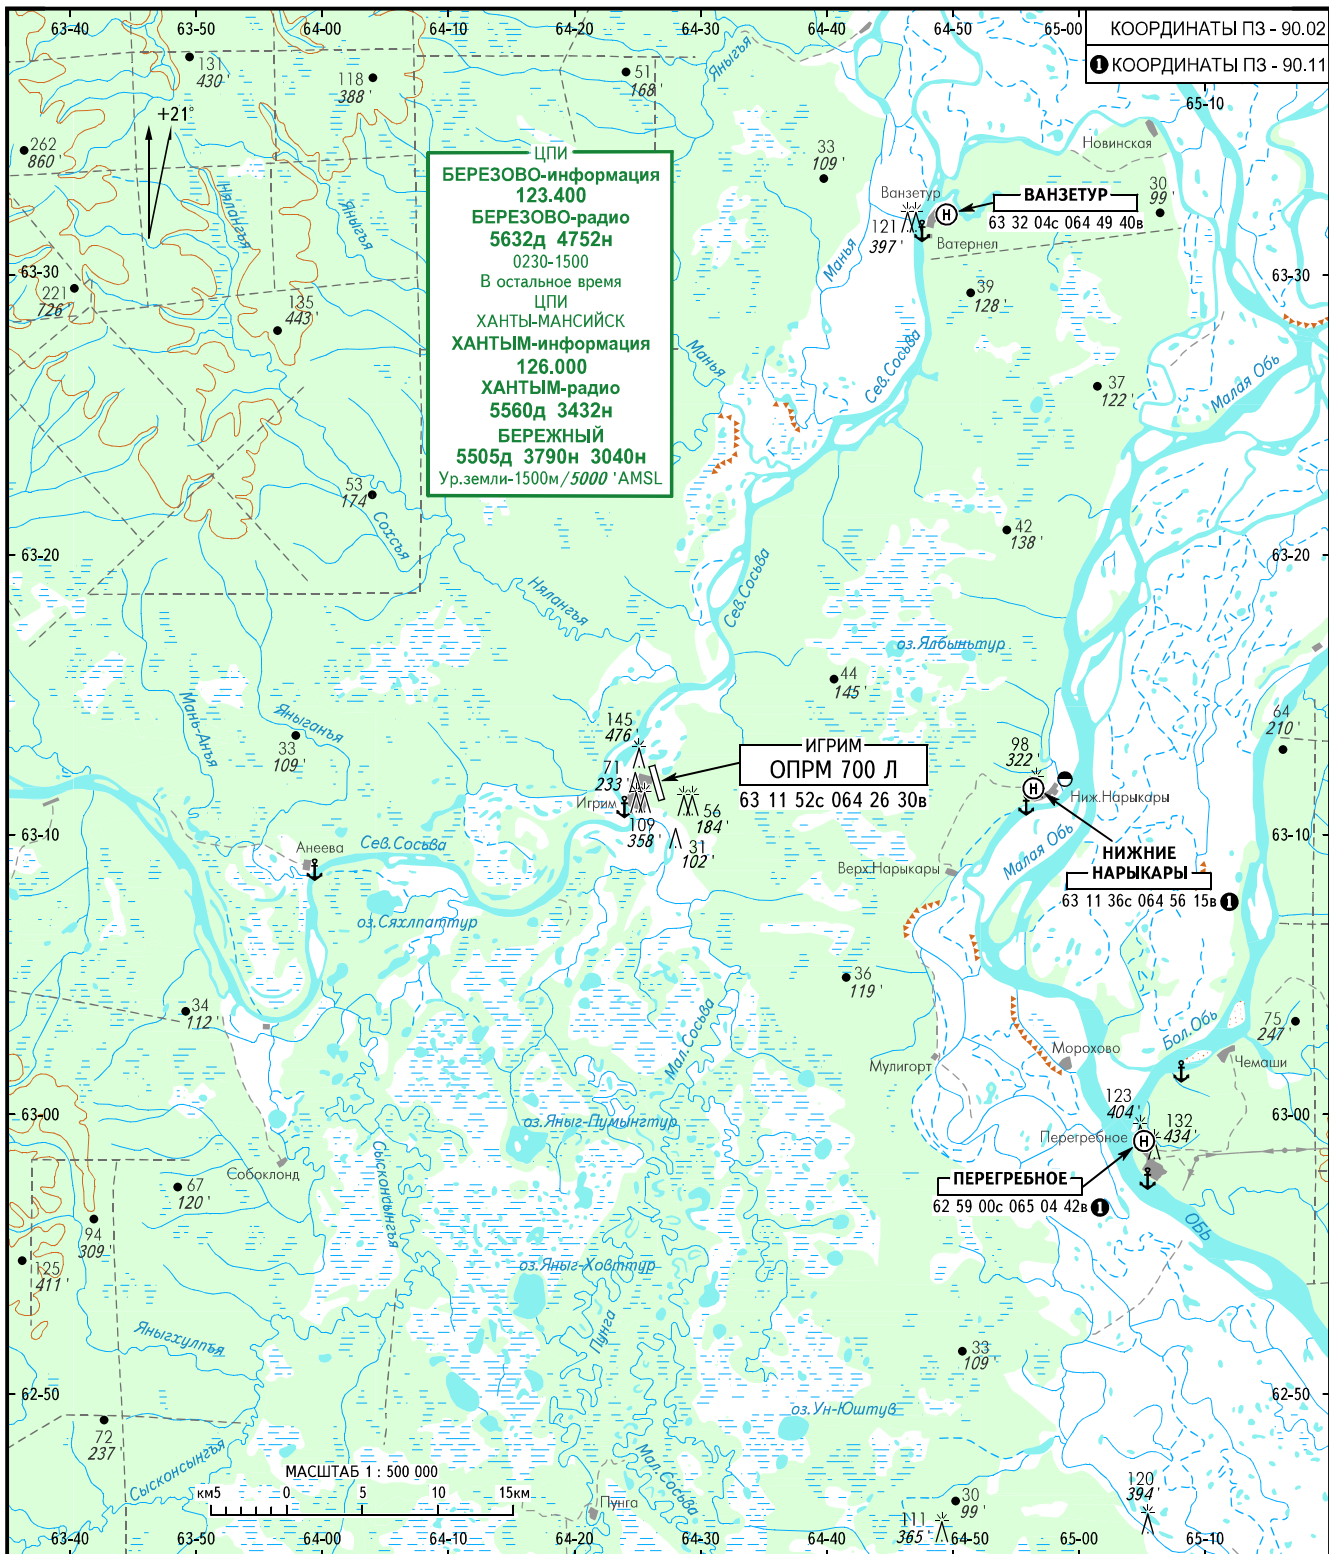

КАРТА РАЙОНА МВЛ

ИГРИМ ИНФОРМАЦИЯ **120.000**  
**129.000** резервная

ПЕЛЕНГИ И НАПРАВЛЕНИЯ МАГНИТНЫЕ  
АБСОЛЮТНЫЕ ВЫСОТЫ В **ФУТАХ** И МЕТРАХ  
ПРЕВЫШЕНИЯ В **ФУТАХ** И МЕТРАХ  
РАССТОЯНИЯ В КИЛОМЕТРАХ