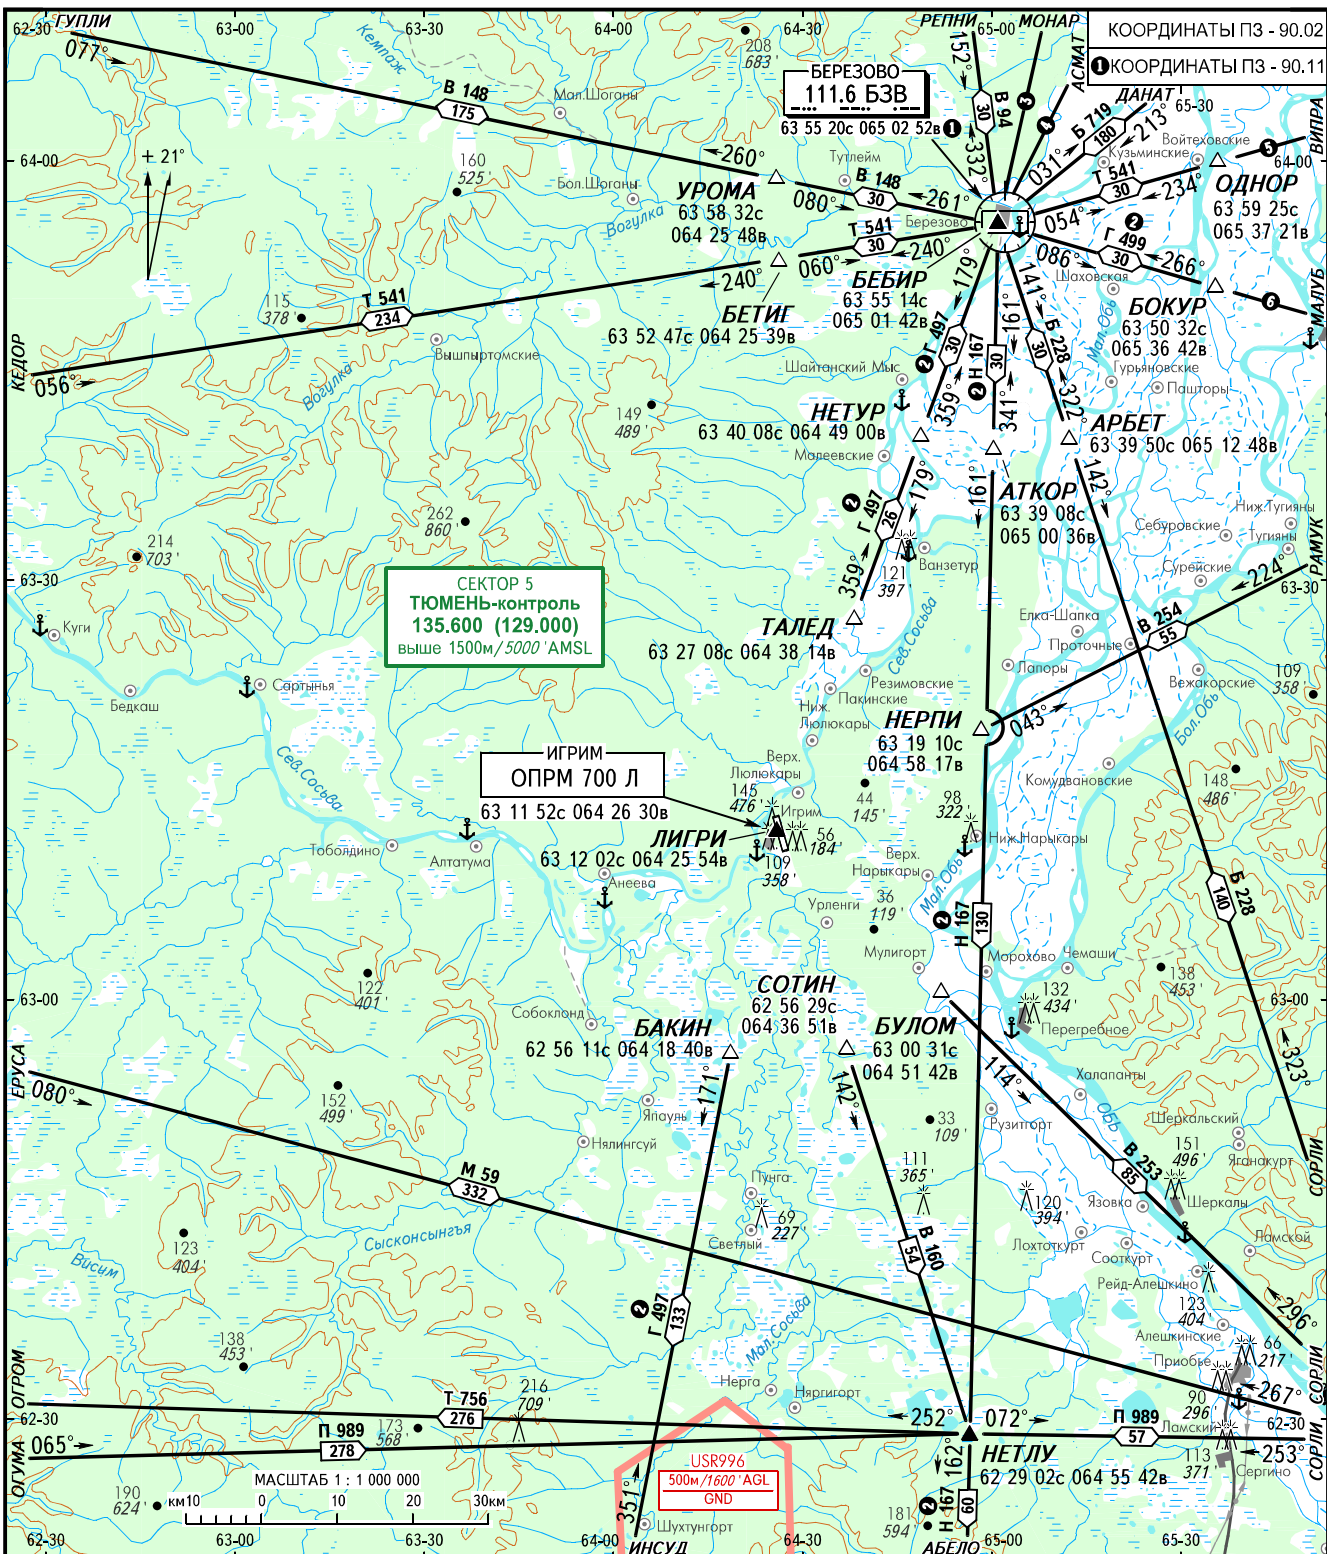

КАРТА РАЙОНА

ПРИБЫТИЕ, ВЫЛЕТ  
И ТРАНЗИТНЫЕ МАРШРУТЫ

ИГРИМ, РОССИЯ

ИГРИМ

ИГРИМ ИНФОРМАЦИЯ **120.000**  
**129.000** резервная

② FL060-FL200 только для Российских эксплуатантов.

③ Н 167 → 172° 352° ← 30	⑤ Т 541 → 235° 054° → 54
④ Г 497 → 187° 007° → 125	⑥ Г 499 → 267° 086° → 16

ПЕЛЕНГИ И НАПРАВЛЕНИЯ МАГНИТНЫЕ  
АБСОЛЮТНЫЕ ВЫСОТЫ В ФУТАХ И МЕТРАХ  
ПРЕВЫШЕНИЯ В ФУТАХ И МЕТРАХ  
РАССТОЯНИЯ В КИЛОМЕТРАХ