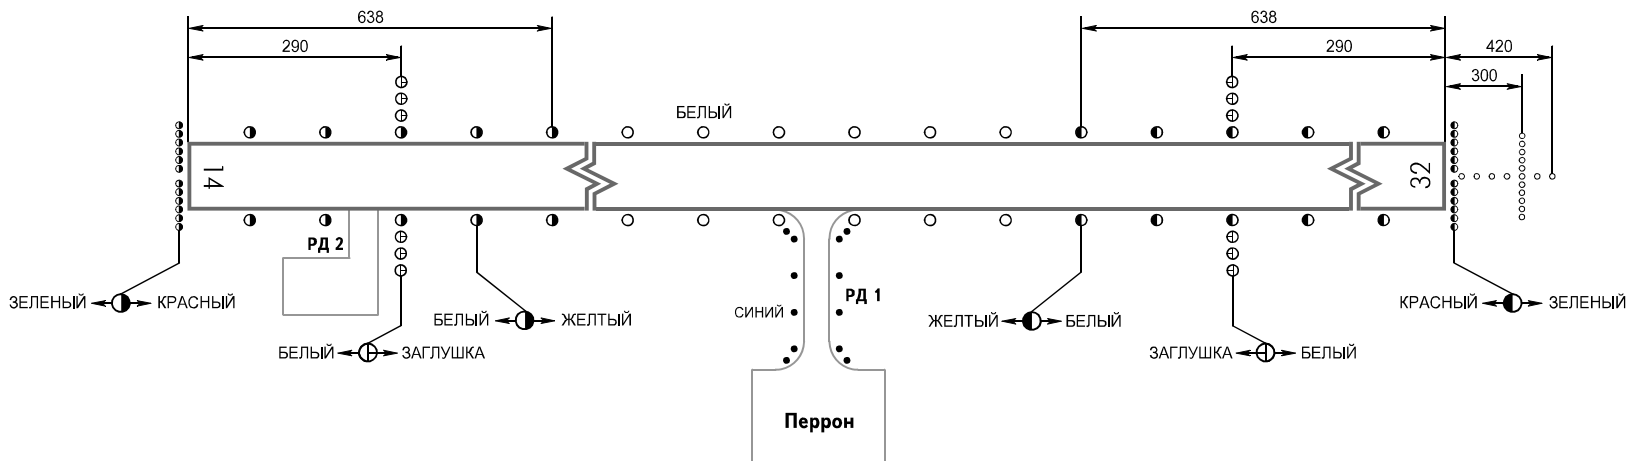

НЕ В МАСШТАБЕ

СВЕТОБОРУДОВАНИЕ ВПП 14/32 И ВЫВОДНЫХ РД

АЭРОДРОМНОЕ СВЕТОБОРУДОВАНИЕ

- ВПП 14:  
Огни приближения - нет.  
Огни ВПП 2021м белые, 60м, последние 638м желтые.  
Огни порога ВПП зеленые.  
Ограничительные огни ВПП красные.  
Огни знака приземления белые.
- ВПП 32:  
Огни приближения - 420м, ОМИ.  
Огни ВПП 2021м белые, 60м, последние 638м желтые.  
Огни порога ВПП зеленые.  
Ограничительные огни ВПП красные.  
Огни знака приземления белые.

РАЗМЕРЫ В МЕТРАХ