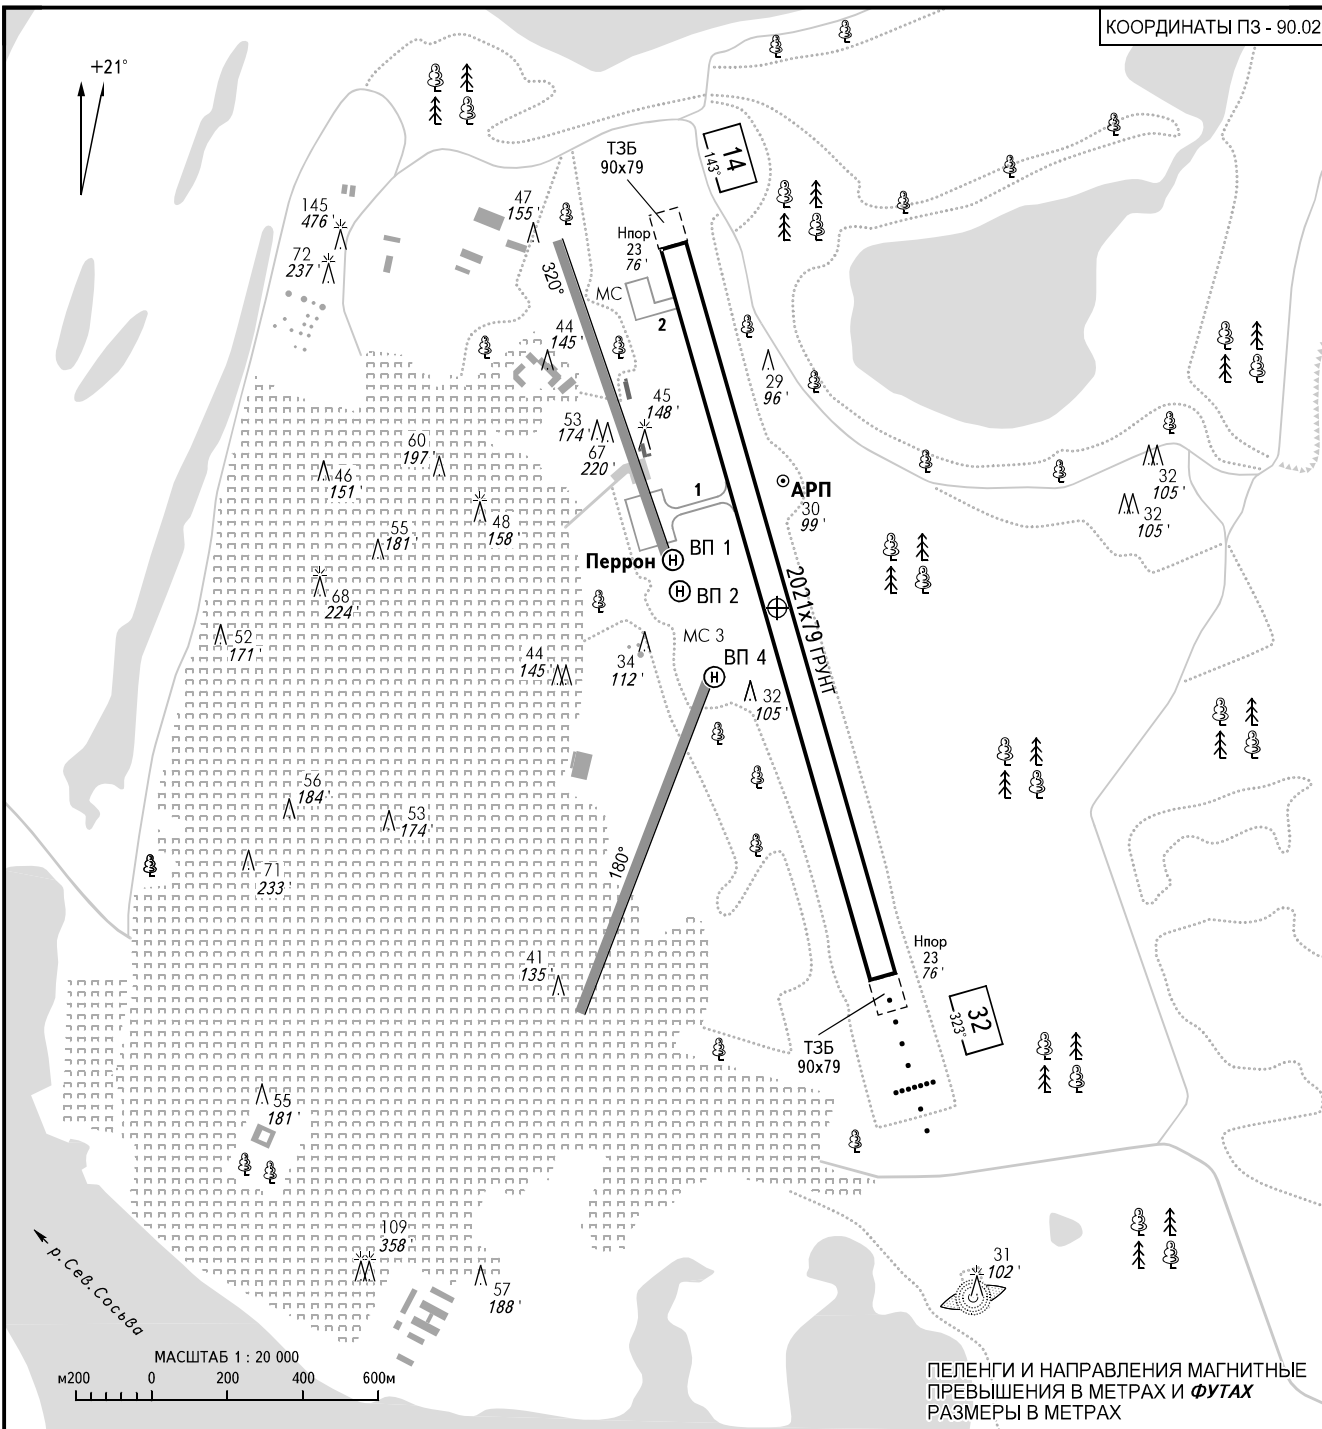

КАРТА
ПОСАДОЧНОЙ
ПЛОЩАДКИ

КТПП
63° 11' 52"с
064° 26' 30"в

Нпп
24м / 79'

ИГРИМ ИНФОРМАЦИЯ 120.000
(129.000)

ИГРИМ, РОССИЯ

ИГРИМ

КООРДИНАТЫ ПЗ - 90.02

ПЕЛЕНГИ И НАПРАВЛЕНИЯ МАГНИТНЫЕ
ПРЕВЫШЕНИЯ В МЕТРАХ И ФУТАХ
РАЗМЕРЫ В МЕТРАХ

ПП	TLOF	FATO	ЗОНА БЕЗОПАСНОСТИ	ПОКРЫТИЕ	НЕСУЩАЯ СПОСОБНОСТЬ	Истинный пелег FATO	Нпп
ВП 1	45 X 41	45 X 41	71 X 67	Металл	PCN 20/R/B/Y/U	162.63°/342.63°	24/79'
ВП 2	28 X 28	28 X 28	54 X 54	Металл	PCN 20/R/B/Y/U	162.79°/342.79°	24/79'
ВП 4	28 X 26	28 X 26	54 X 52	Железобетон	PCN 20/R/B/Y/U	158.37°/338.57°	24/79'
ВПП	НАПРАВЛЕНИЕ (ИСТИННОЕ)	ПОРОГ ВПП	НЕСУЩАЯ СПОСОБНОСТЬ	ПРЕДУПРЕЖДЕНИЯ Взлет/посадка с/на ВП 1, 2, 4 - в секторе Ам 180°-320° - ЗАПРЕЩЕНЫ.			
14	164.01°	63°12'23.25"с 064°26'11.38"в	28т (лето), 62т (зима)				
32	344.02°	63°11'20.48"с 064°26'51.20"в					

ИЗМ: Новая карта.