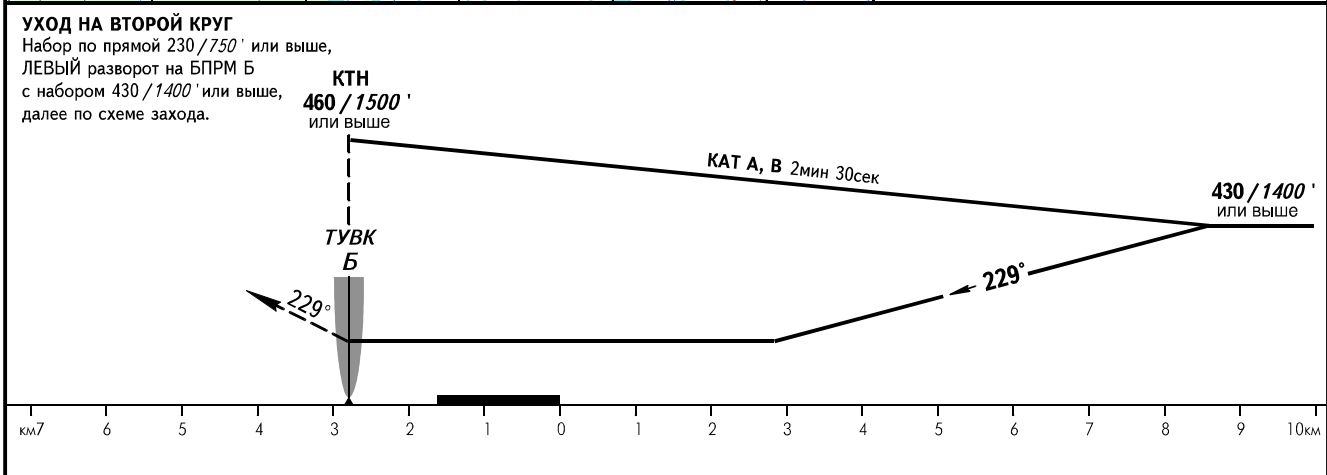

КАРТА ЗАХОДА
НА ПОСАДКУ
ПО ПРИБОРАМ

БЕРЕЗОВО ИНФОРМАЦИЯ 123.400
(129.000)

БЕРЕЗОВО, РОССИЯ
БЕРЕЗОВО
ОПРС обратного старта ВПП 23П

ЭШЕЛОН ПЕРЕХОДА: ①
ВЫСОТА ПЕРЕХОДА: 1200 / 4000'

Нпп: 31м / 102'
Нпор: 30м / 99'

ОСА(Н)		А	В
ЗАХОД С ПРЯМОЙ	ОПРС обратного старта	185 (155) / 600' (500')	
ВИЗУАЛЬНОЕ МАНЕВРИРОВАНИЕ		205 (175) / 670' (570')	

② НМБраQNH рассчитана по минимальной температуре воздуха у земли на посадочной площадке -44.0°С.