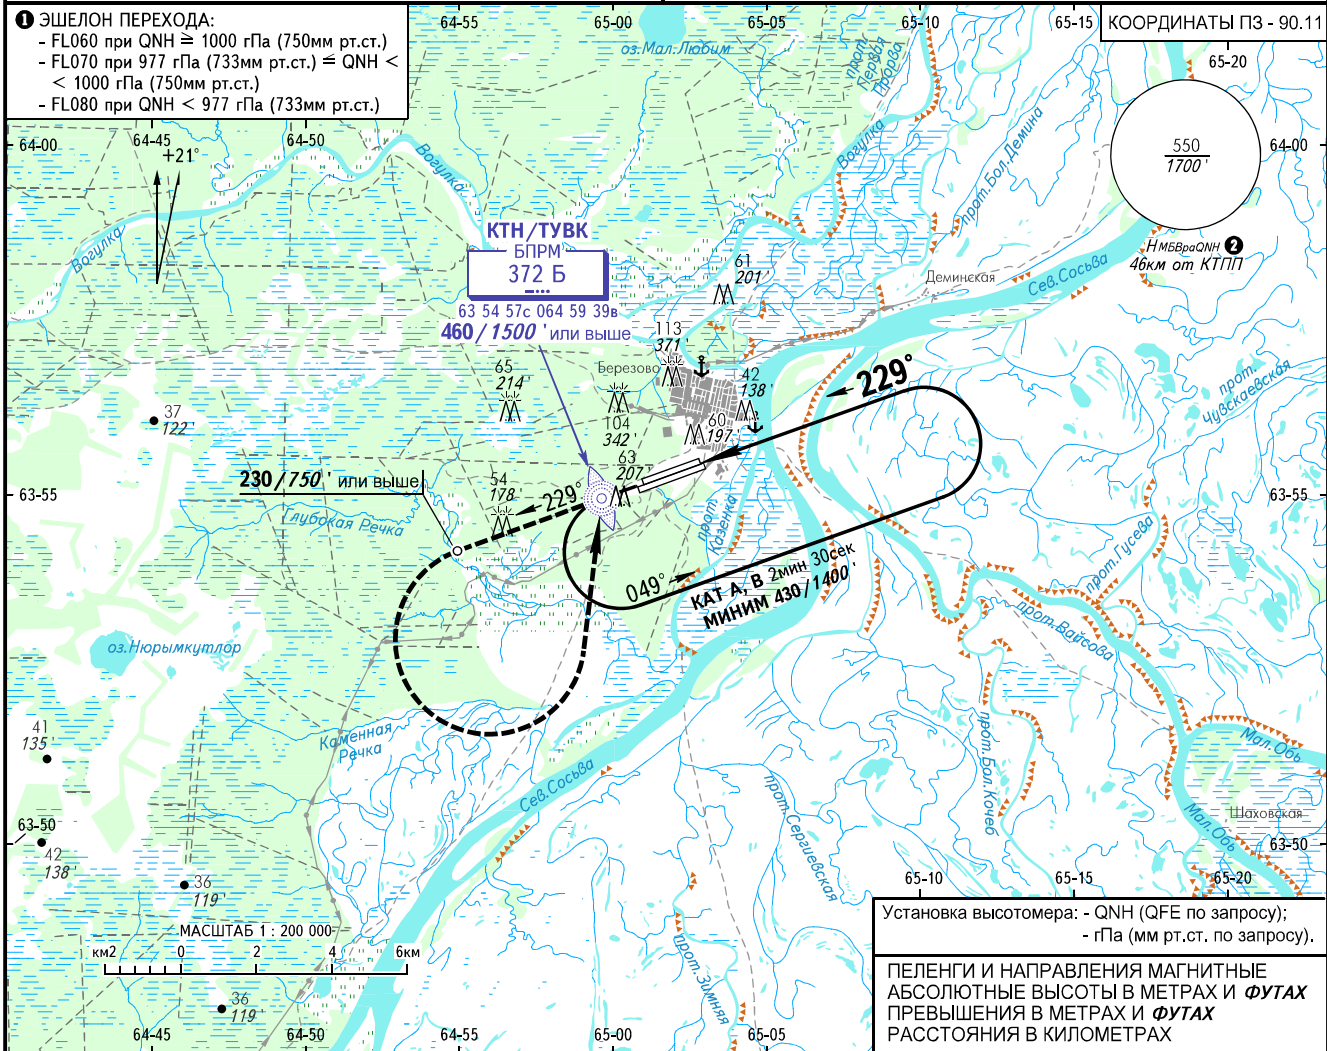

КАРТА ЗАХОДА
НА ПОСАДКУ
ПО ПРИБОРАМ

БЕРЕЗОВО ИНФОРМАЦИЯ 123.400
(129.000)

БЕРЕЗОВО, РОССИЯ
БЕРЕЗОВО
ОПРС обратного старта ВПП 23П

ЭШЕЛОН ПЕРЕХОДА: ①
ВЫСОТА ПЕРЕХОДА: 1200 / 4000'

Нпп: 31м / 102'
Нпор: 30м / 99'

ОСА(Н)		А	В
ЗАХОД С ПРЯМОЙ	ОПРС обратного старта	185 (155) / 600' (500')	
ВИЗУАЛЬНОЕ МАНЕВРИРОВАНИЕ		205 (175) / 670' (570')	

② НМБраQNH рассчитана по минимальной температуре воздуха у земли на посадочной площадке -44.0°С.