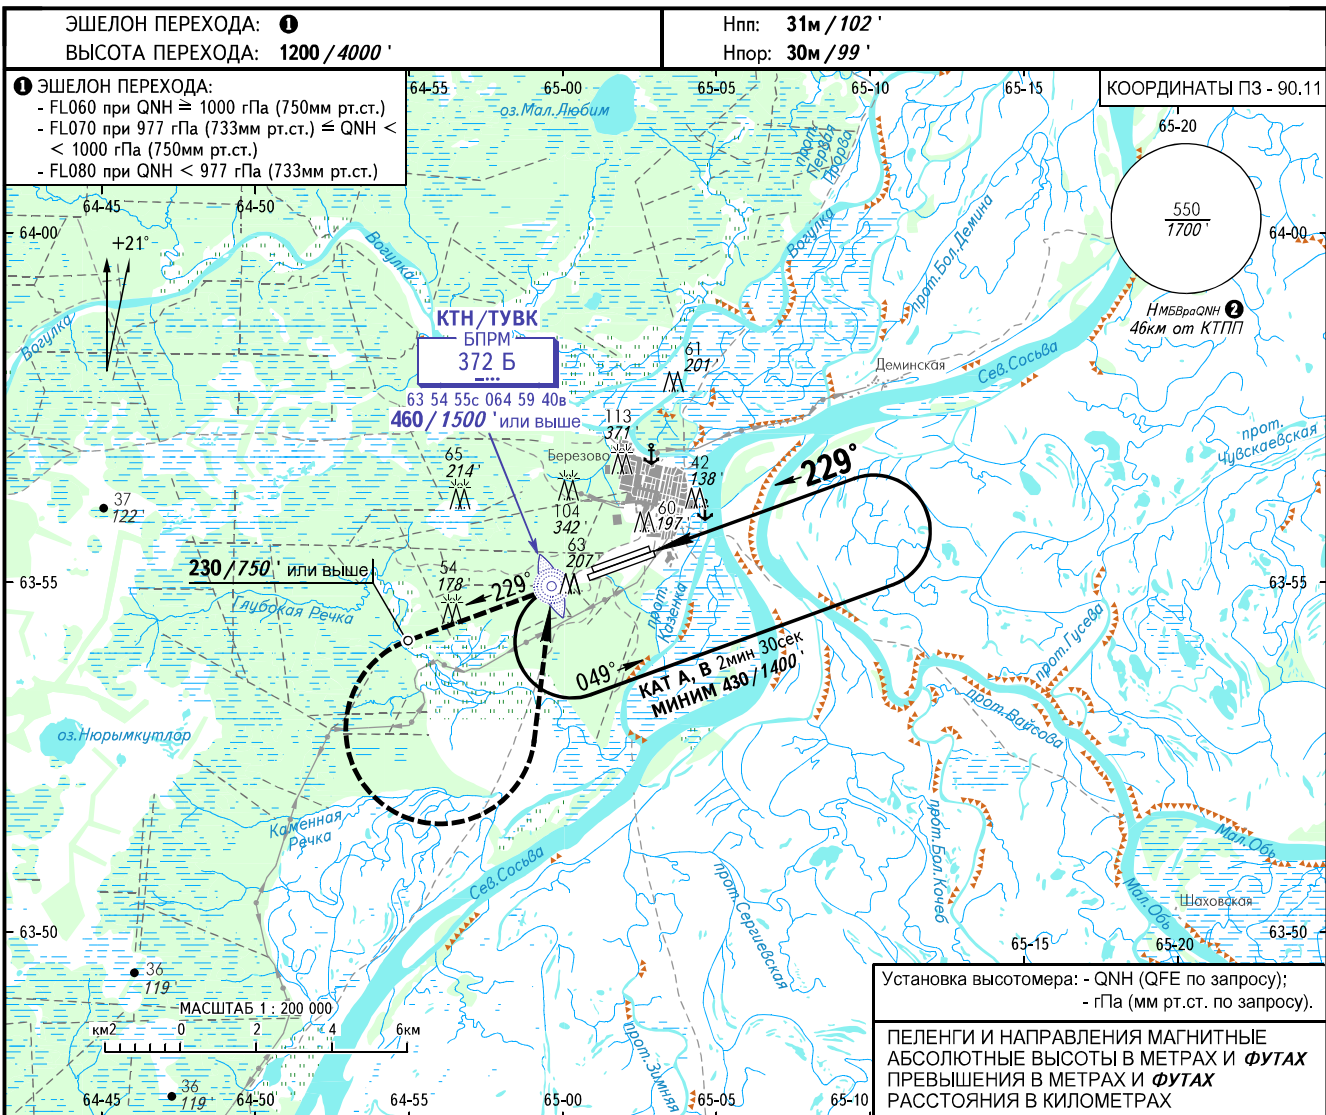

КАРТА ЗАХОДА
НА ПОСАДКУ
ПО ПРИБОРАМ

БЕРЕЗОВО ИНФОРМАЦИЯ 123.400
(129.000)

БЕРЕЗОВО, РОССИЯ
БЕРЕЗОВО
ОПРС обратного старта ВПП 23Л

ОСА(Н)		А	В
ЗАХОД С ПРЯМОЙ	ОПРС обратного старта	185 (155) / 600' (500')	
ВИЗУАЛЬНОЕ МАНЕВРИРОВАНИЕ		205 (175) / 670' (570')	

② НМБВраQNH рассчитана по минимальной температуре воздуха у земли на посадочной площадке -44.0°C.

ИЗМ: Новая карта.