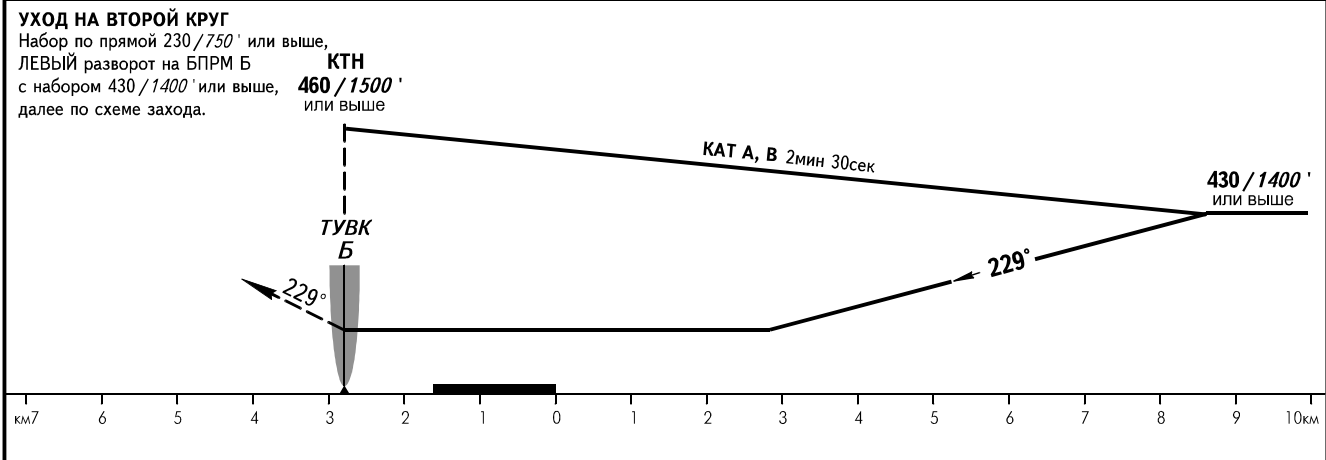

КАРТА ЗАХОДА
НА ПОСАДКУ
ПО ПРИБОРАМ

БЕРЕЗОВО ИНФОРМАЦИЯ 123.400
(129.000)

БЕРЕЗОВО, РОССИЯ
БЕРЕЗОВО
ОПРС обратного старта ВПП 23Л

ОСА(Н)		А	В
ЗАХОД С ПРЯМОЙ	ОПРС обратного старта	185 (155) / 600' (500')	
ВИЗУАЛЬНОЕ МАНЕВРИРОВАНИЕ		205 (175) / 670' (570')	

② НМБВраQNH рассчитана по минимальной температуре воздуха у земли на посадочной площадке -44.0°C.

ИЗМ: Новая карта.