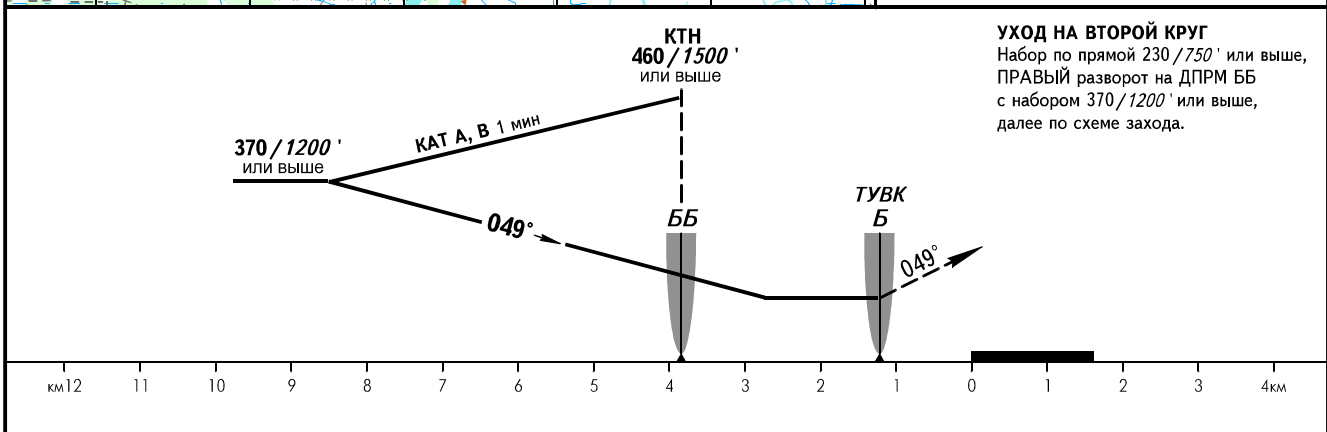

КАРТА ЗАХОДА  
НА ПОСАДКУ  
ПО ПРИБОРАМ

БЕРЕЗОВО ИНФОРМАЦИЯ 123.400  
(129.000)

БЕРЕЗОВО, РОССИЯ  
БЕРЕЗОВО  
ОСП ВПП 05П

ЭШЕЛОН ПЕРЕХОДА: ①  
ВЫСОТА ПЕРЕХОДА: 1200 / 4000'

Нпп: 31М / 102'  
Нпор: 31М / 100'

ОСА(Н)		А	В
ЗАХОД С ПРЯМОЙ	ОСП	155 (125) / 500' (400')	
ВИЗУАЛЬНОЕ МАНЕВРИРОВАНИЕ		205 (175) / 670' (570')	

② НМБВраQNH рассчитана по минимальной температуре воздуха у земли на посадочной площадке -44.0°С.