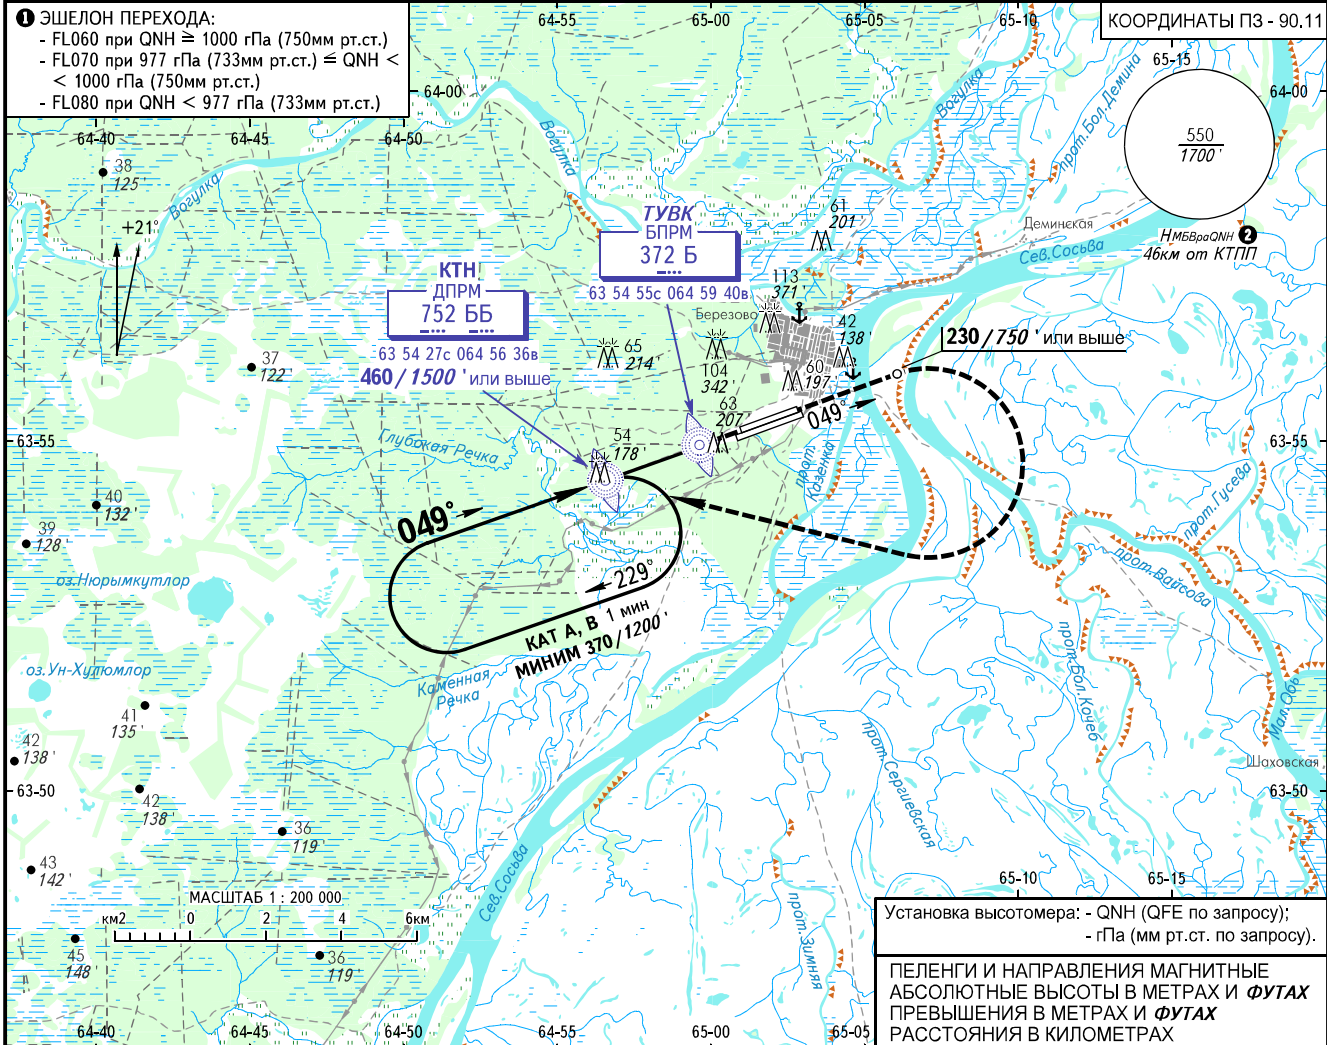

КАРТА ЗАХОДА  
НА ПОСАДКУ  
ПО ПРИБОРАМ

БЕРЕЗОВО ИНФОРМАЦИЯ 123.400  
(129.000)

БЕРЕЗОВО, РОССИЯ  
БЕРЕЗОВО  
ОСП ВПП 05П

ЭШЕЛОН ПЕРЕХОДА: ①  
ВЫСОТА ПЕРЕХОДА: 1200 / 4000'

Нпп: 31М / 102'  
Нпор: 31М / 100'

ОСА(Н)		А	В
ЗАХОД С ПРЯМОЙ	ОСП	155 (125) / 500' (400')	
ВИЗУАЛЬНОЕ МАНЕВРИРОВАНИЕ		205 (175) / 670' (570')	

② НМБВраQNH рассчитана по минимальной температуре воздуха у земли на посадочной площадке -44.0°С.