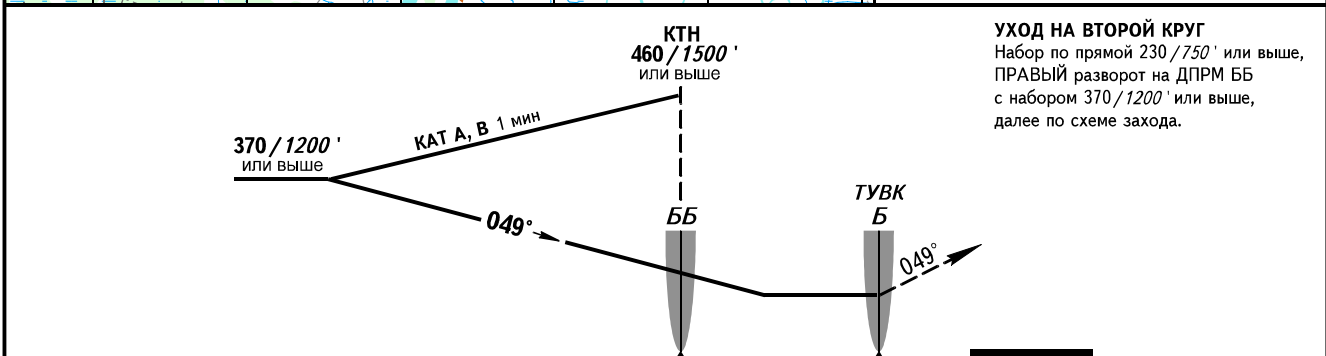

КАРТА ЗАХОДА
НА ПОСАДКУ
ПО ПРИБОРАМ

БЕРЕЗОВО ИНФОРМАЦИЯ 123.400
(129.000)

БЕРЕЗОВО, РОССИЯ
БЕРЕЗОВО
ОСП ВПП 05Л

ЭШЕЛОН ПЕРЕХОДА: ①
ВЫСОТА ПЕРЕХОДА: 1200 / 4000'

Нпп: 31м / 102'
Нпор: 30м / 99'

ОСА(Н)		А	В
ЗАХОД С ПРЯМОЙ	ОСП	155 (125) / 500' (400')	
ВИЗУАЛЬНОЕ МАНЕВРИРОВАНИЕ		205 (175) / 670' (570')	