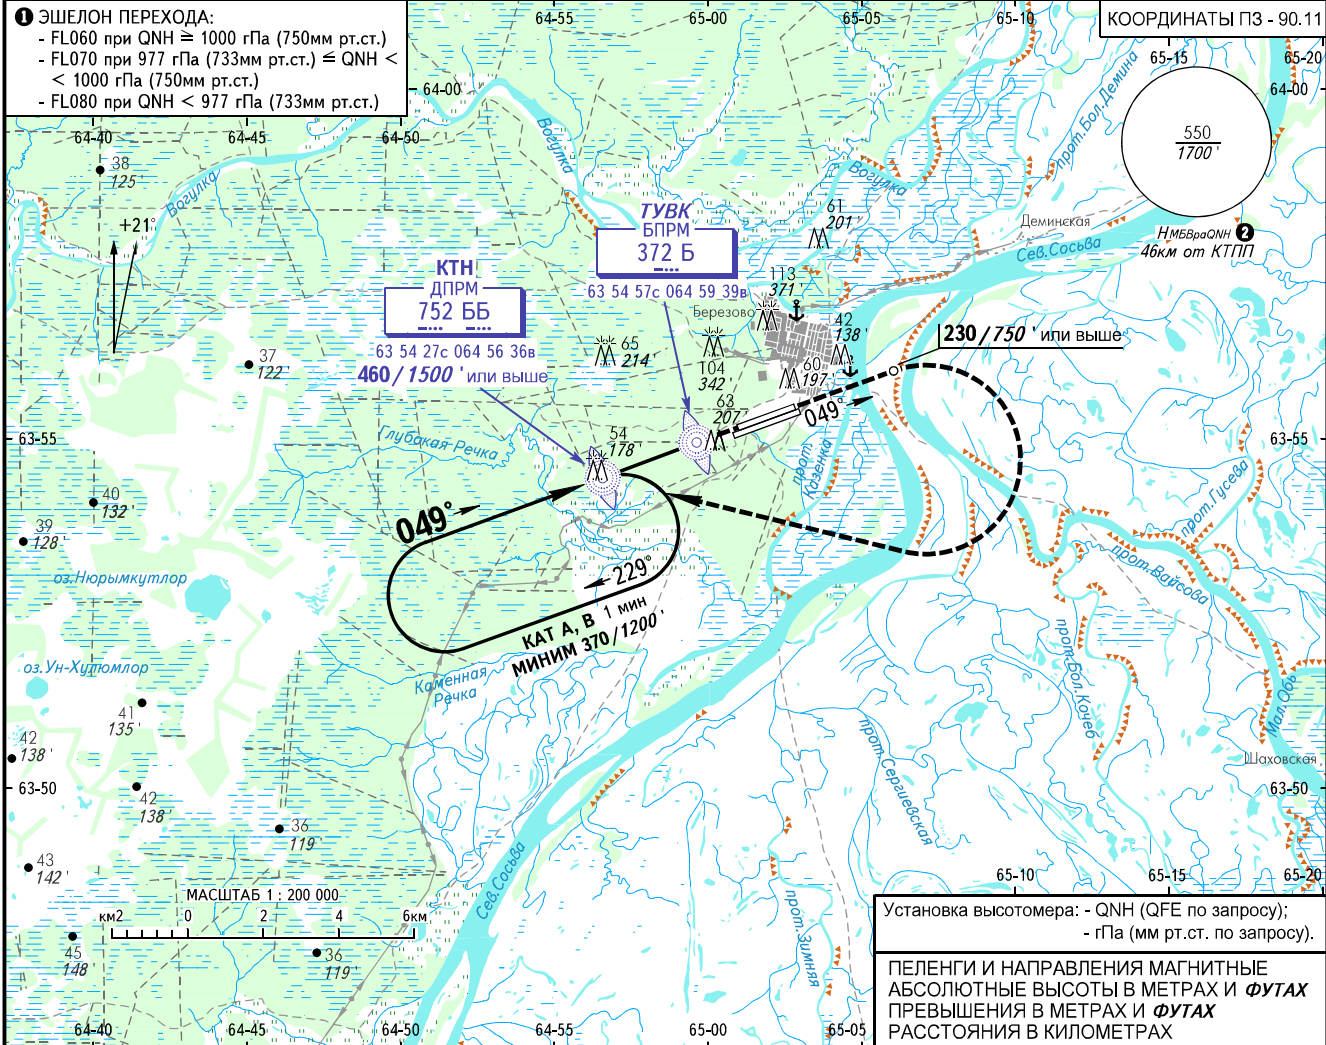

КАРТА ЗАХОДА
НА ПОСАДКУ
ПО ПРИБОРАМ

БЕРЕЗОВО ИНФОРМАЦИЯ 123.400
(129.000)

БЕРЕЗОВО, РОССИЯ
БЕРЕЗОВО
ОСП ВПП 05Л

ЭШЕЛОН ПЕРЕХОДА: ①
ВЫСОТА ПЕРЕХОДА: 1200 / 4000'

Нпп: 31м / 102'
Нпор: 30м / 99'

ОСА(Н)		А	В
ЗАХОД С ПРЯМОЙ	ОСП	155 (125) / 500' (400')	
ВИЗУАЛЬНОЕ МАНЕВРИРОВАНИЕ		205 (175) / 670' (570')	

② НМБвпаQNH рассчитана по минимальной температуре воздуха у земли на посадочной площадке -44.0°C.

ИЗМ: Новая карта.