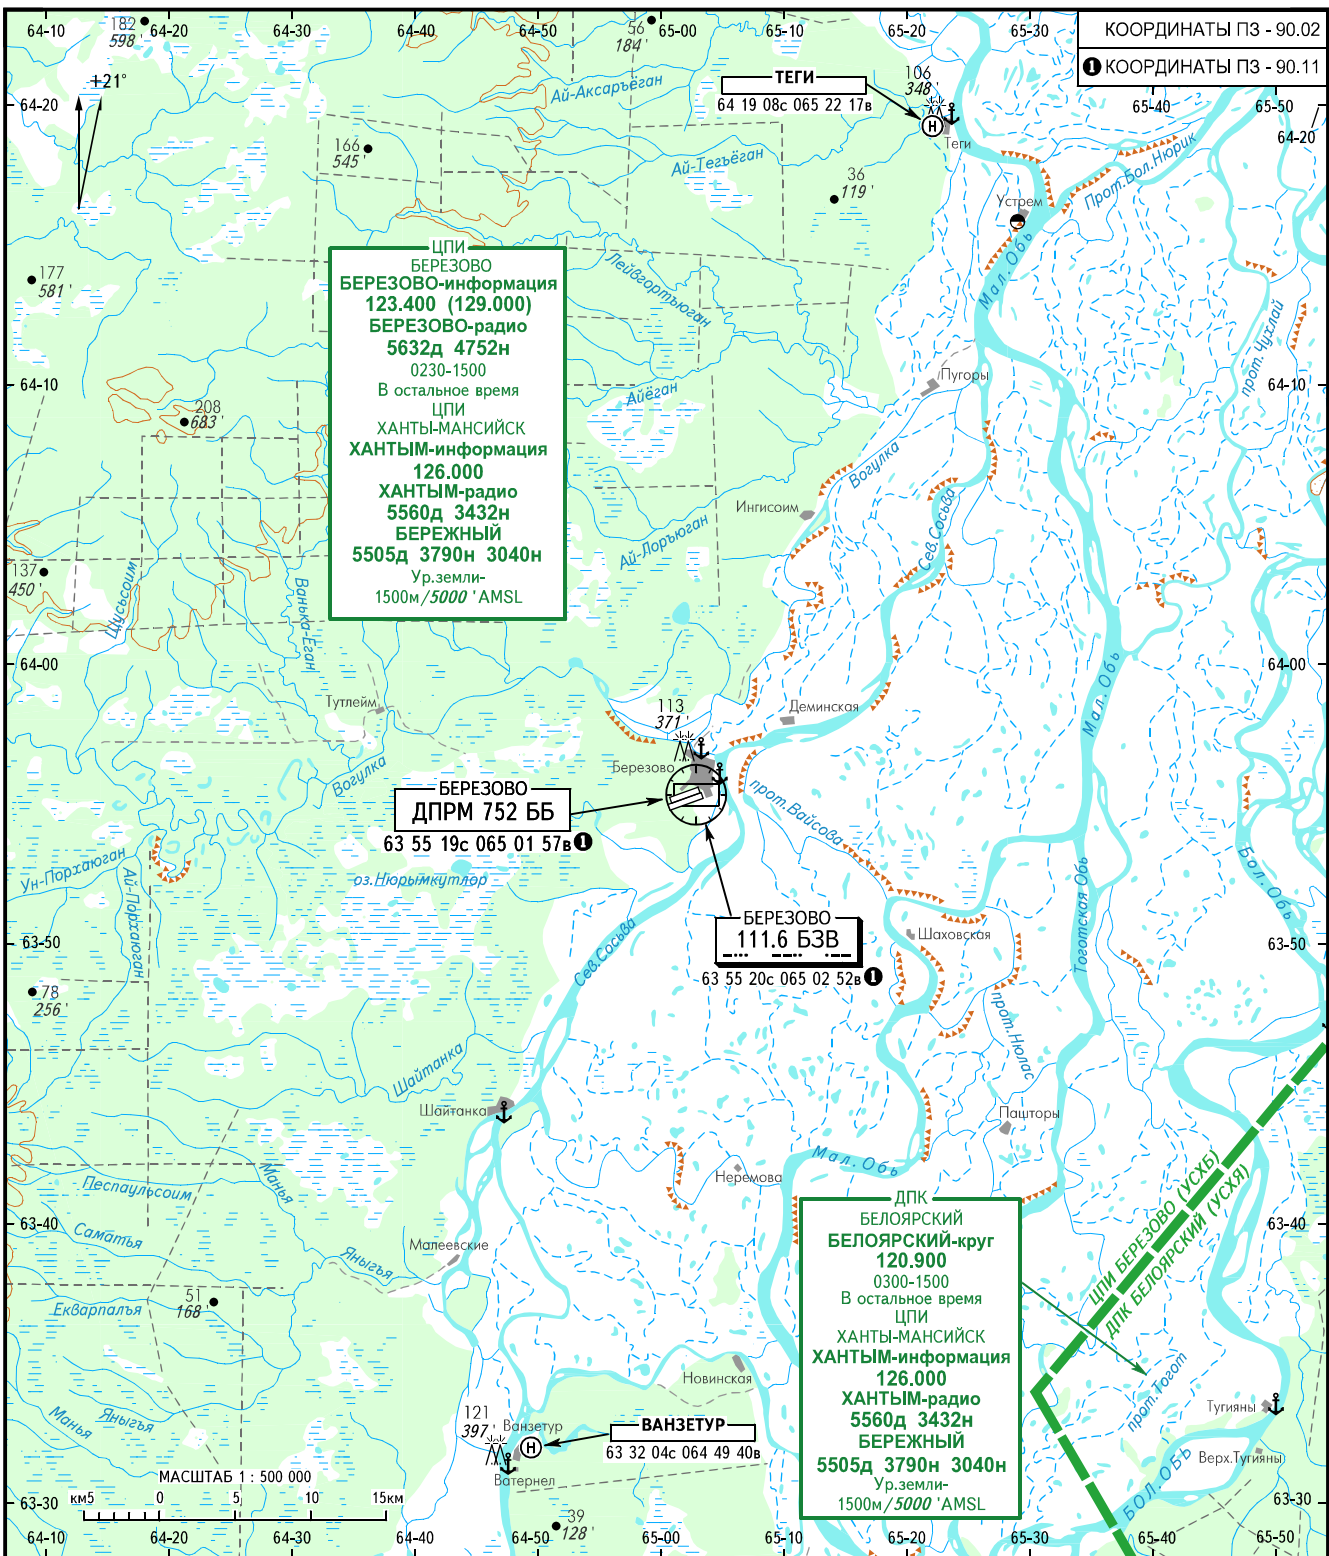

КАРТА РАЙОНА МВЛ

БЕРЕЗОВО ИНФОРМАЦИЯ **123.400**
129.000 резервная

ПЕЛЕНГИ И НАПРАВЛЕНИЯ МАГНИТНЫЕ
АБСОЛЮТНЫЕ ВЫСОТЫ В **ФУТАХ** И МЕТРАХ
ПРЕВЫШЕНИЯ В **ФУТАХ** И МЕТРАХ
РАССТОЯНИЯ В КИЛОМЕТРАХ