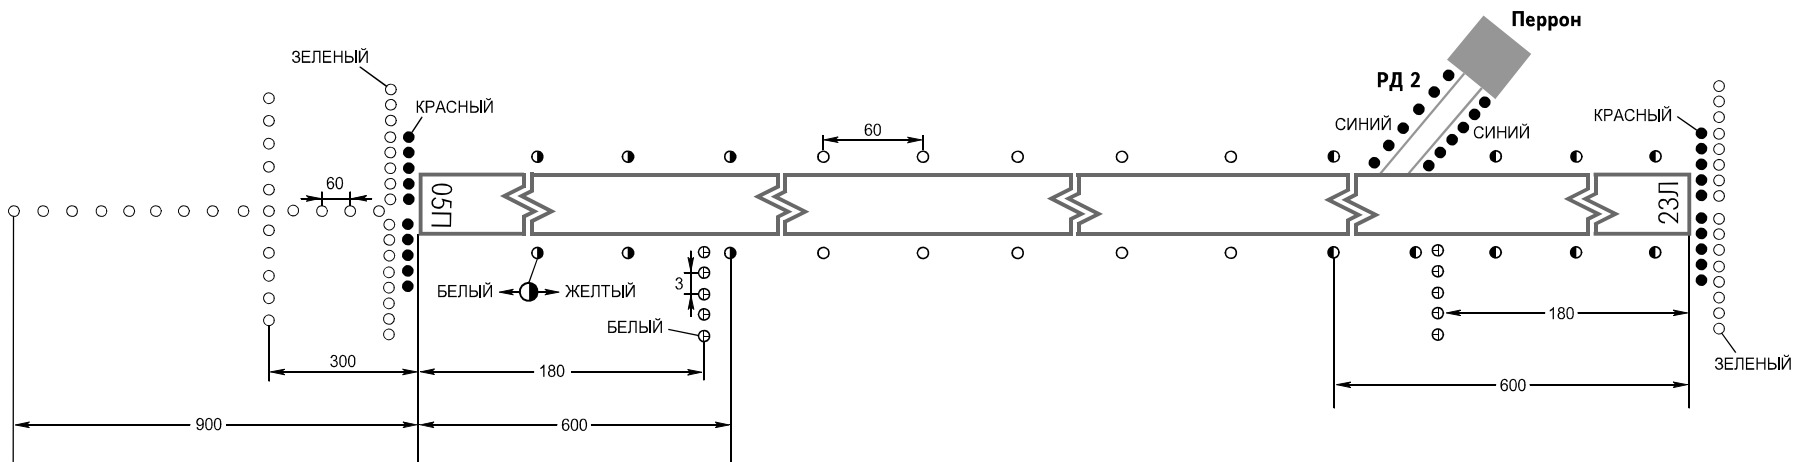

НЕ В МАСШТАБЕ

СВЕТООБОРУДОВАНИЕ ВПП 05Л/23П (ЛЕТО) И ВЫВОДНЫХ РД

СВЕТООБОРУДОВАНИЕ ВПП 05П/23Л (ЗИМА) И ВЫВОДНЫХ РД

РАЗМЕРЫ В МЕТРАХ