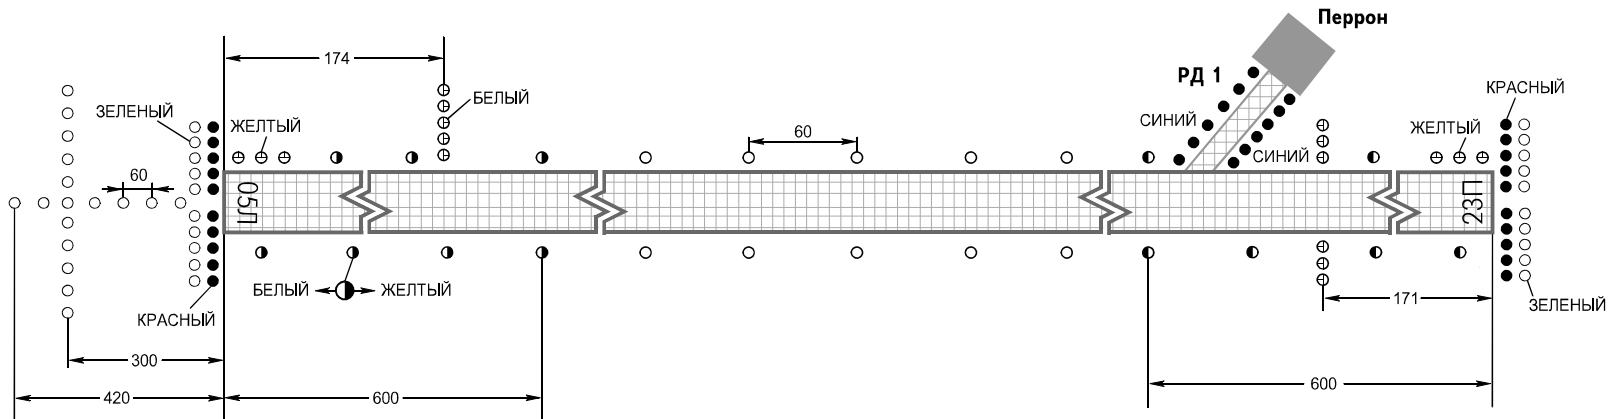

НЕ В МАСШТАБЕ

СВЕТООБОРУДОВАНИЕ ВПП 05Л/23П (ЛЕТО) И ВЫВОДНЫХ РД

СВЕТООБОРУДОВАНИЕ ВПП 05П/23Л (ЗИМА) И ВЫВОДНЫХ РД

РАЗМЕРЫ В МЕТРАХ