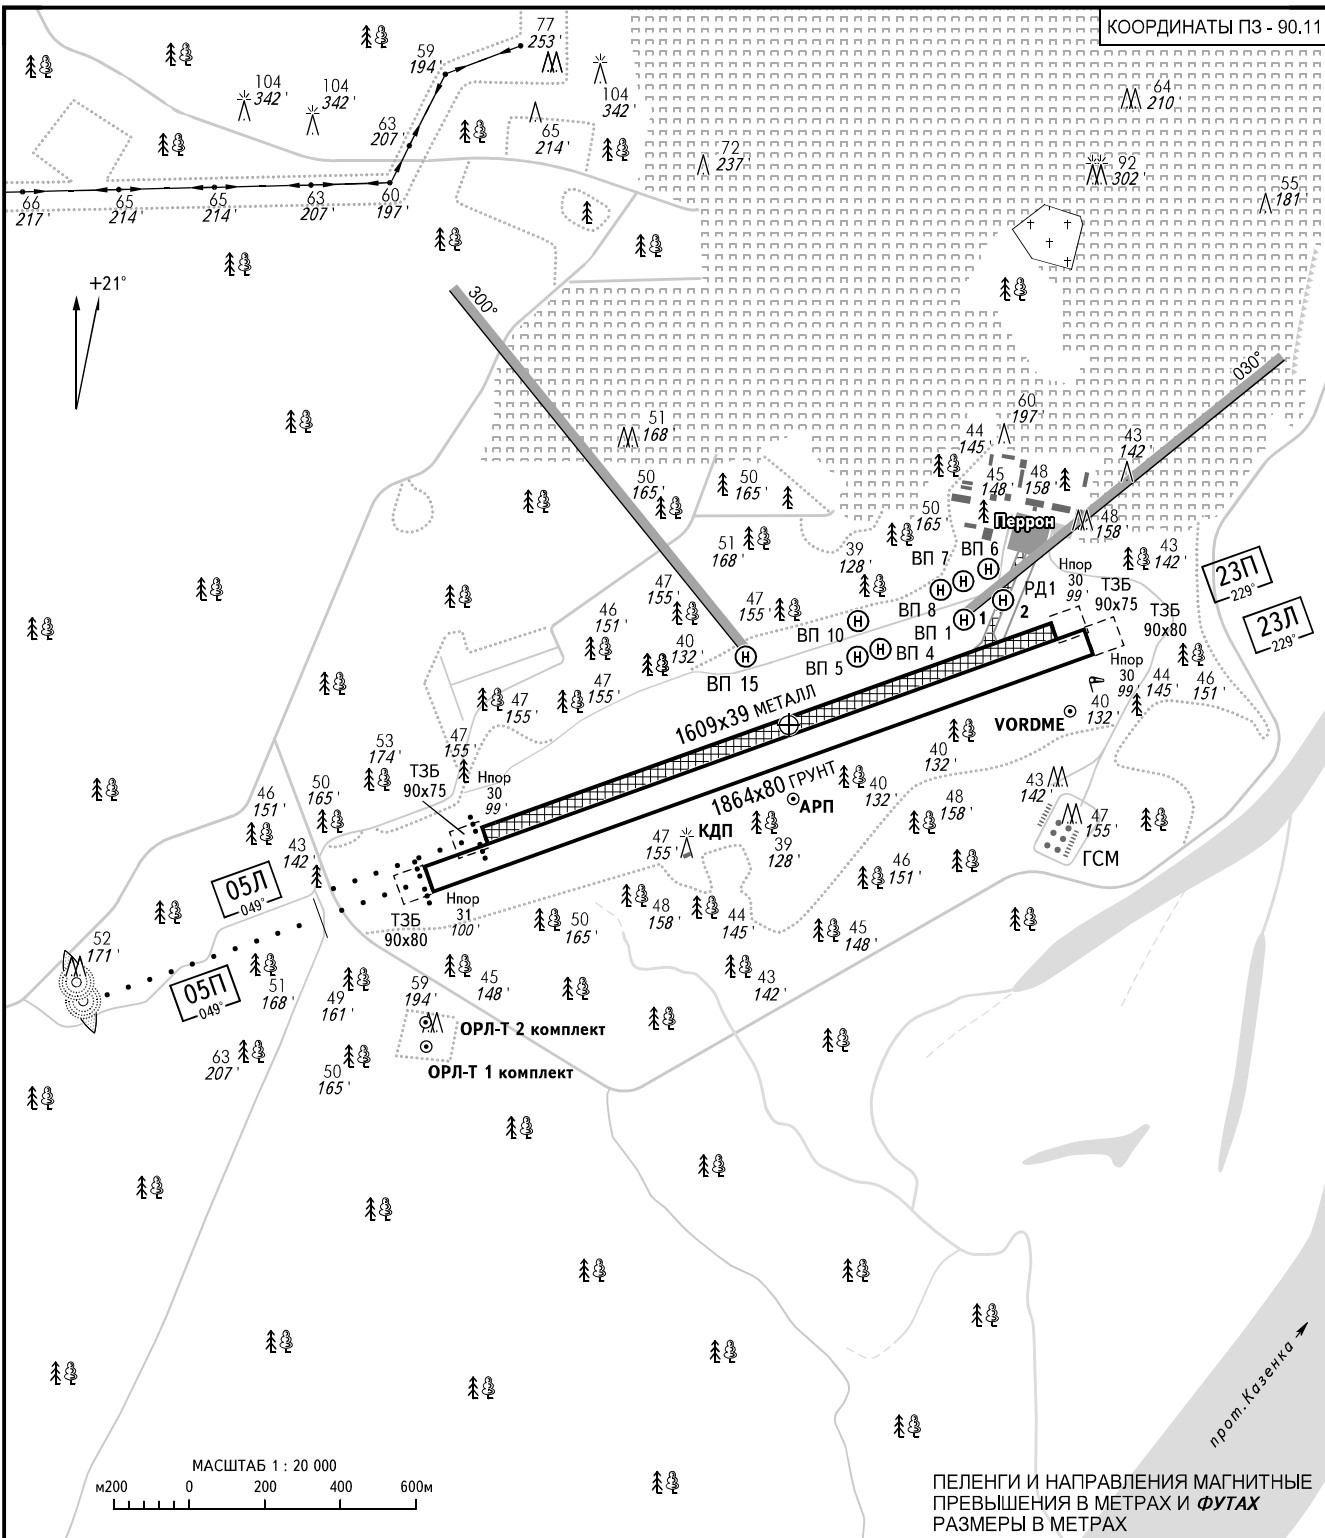

КАРТА
ПОСАДОЧНОЙ
ПЛОЩАДКИ

КТПП
63° 55' 19"с
065° 01' 57"в

Нпп
31м/102'

БЕРЕЗОВО ИНФОРМАЦИЯ 123.400
(129.000)

БЕРЕЗОВО, РОССИЯ

БЕРЕЗОВО

КОординАТЫ ПЗ - 90.11

ПРЕДУПРЕЖДЕНИЯ:

- Координаты геометрического центра TLOF:
 ВП 1: 63 55 27.83с 065 02 31.36в; ВП 4: 63 55 25.32с 065 02 15.16в;
 ВП 5: 63 55 24.66с 065 02 10.69в; ВП 6: 63 55 32.17с 065 02 36.11в;
 ВП 7: 63 55 31.12с 065 02 31.24в; ВП 8: 63 55 30.38с 065 02 26.85в;
 ВП 10: 63 55 27.71с 065 02 10.81в; ВП 15: 63 55 24.67с 065 01 48.98в;
 РД 1: 63 55 29.50с 065 02 38.98в.
- Взлеты/посадки с/на посадочные площадки: ВП 1-ВП 8, ВП 10, ВП 15, РД 1 в секторе: МПУ 300°-030° - ЗАПРЕЩЕНЫ.
- Взлеты, заходы и полеты над (через) н.п. Березово - ЗАПРЕЩЕНЫ.

ВПП	НАПРАВЛЕНИЕ (ИСТИННОЕ)	ПОРОГ ВПП	НЕСУЩАЯ СПОСОБНОСТЬ
05Л	070.24°	63°55'09.42"с 065°00'57.90"в	PCN 9/F/B/Y/U
23П	250.26°	63°55'26.98"с 065°02'49.04"в	
05П	070.21°	63°55'05.59"с 065°00'47.10"в	9кг/см ²
23Л	250.25°	63°55'25.96"с 065°02'55.84"в	

ИЗМ: Новая карта.