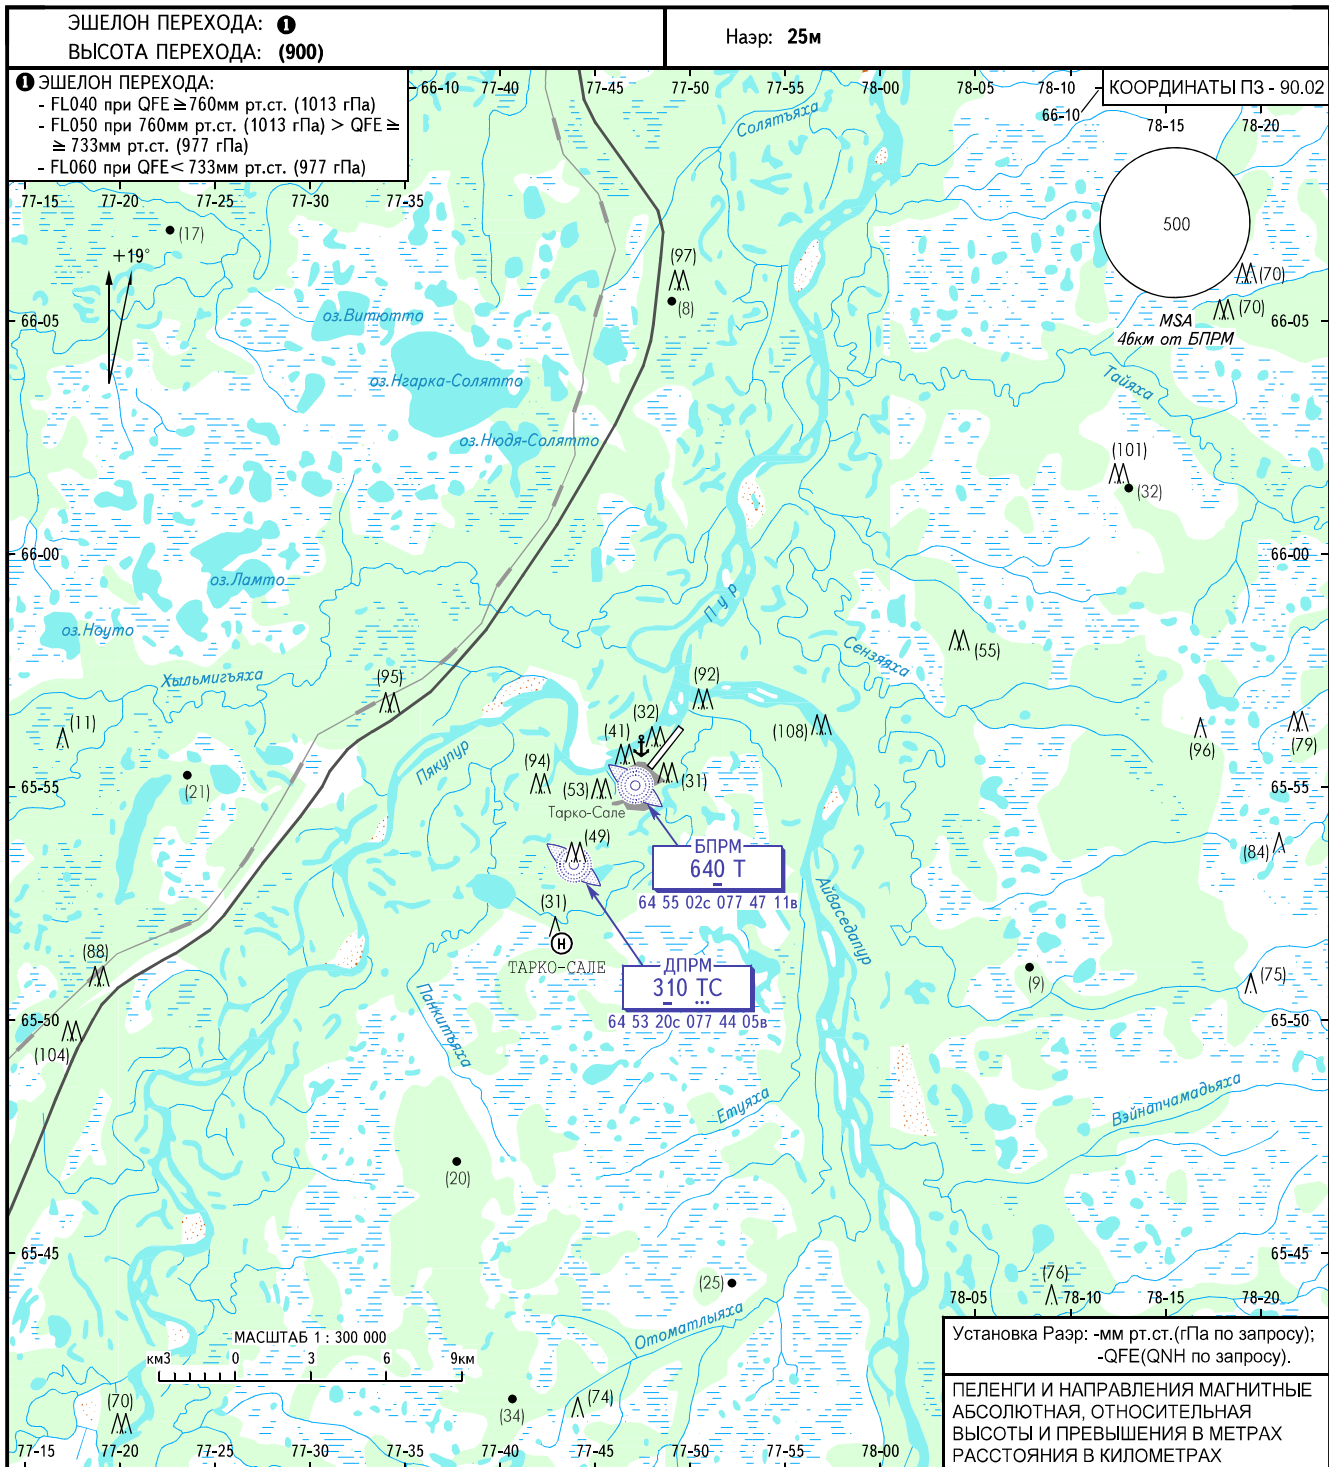

КАРТА
ВИЗУАЛЬНОГО ЗАХОДА
НА ПОСАДКУ

ТАРКО-САЛЕ ВЫШКА 122.900

ТАРКО-САЛЕ, РОССИЯ
ТАРКО-САЛЕ
ВЗП ВПП 02/20

Визуальное маневрирование	А	В
Радиус, км	3.12	5.48
ОСА/(Н)	220(165)	260(205)

ИЗМ: Эшелон перехода.