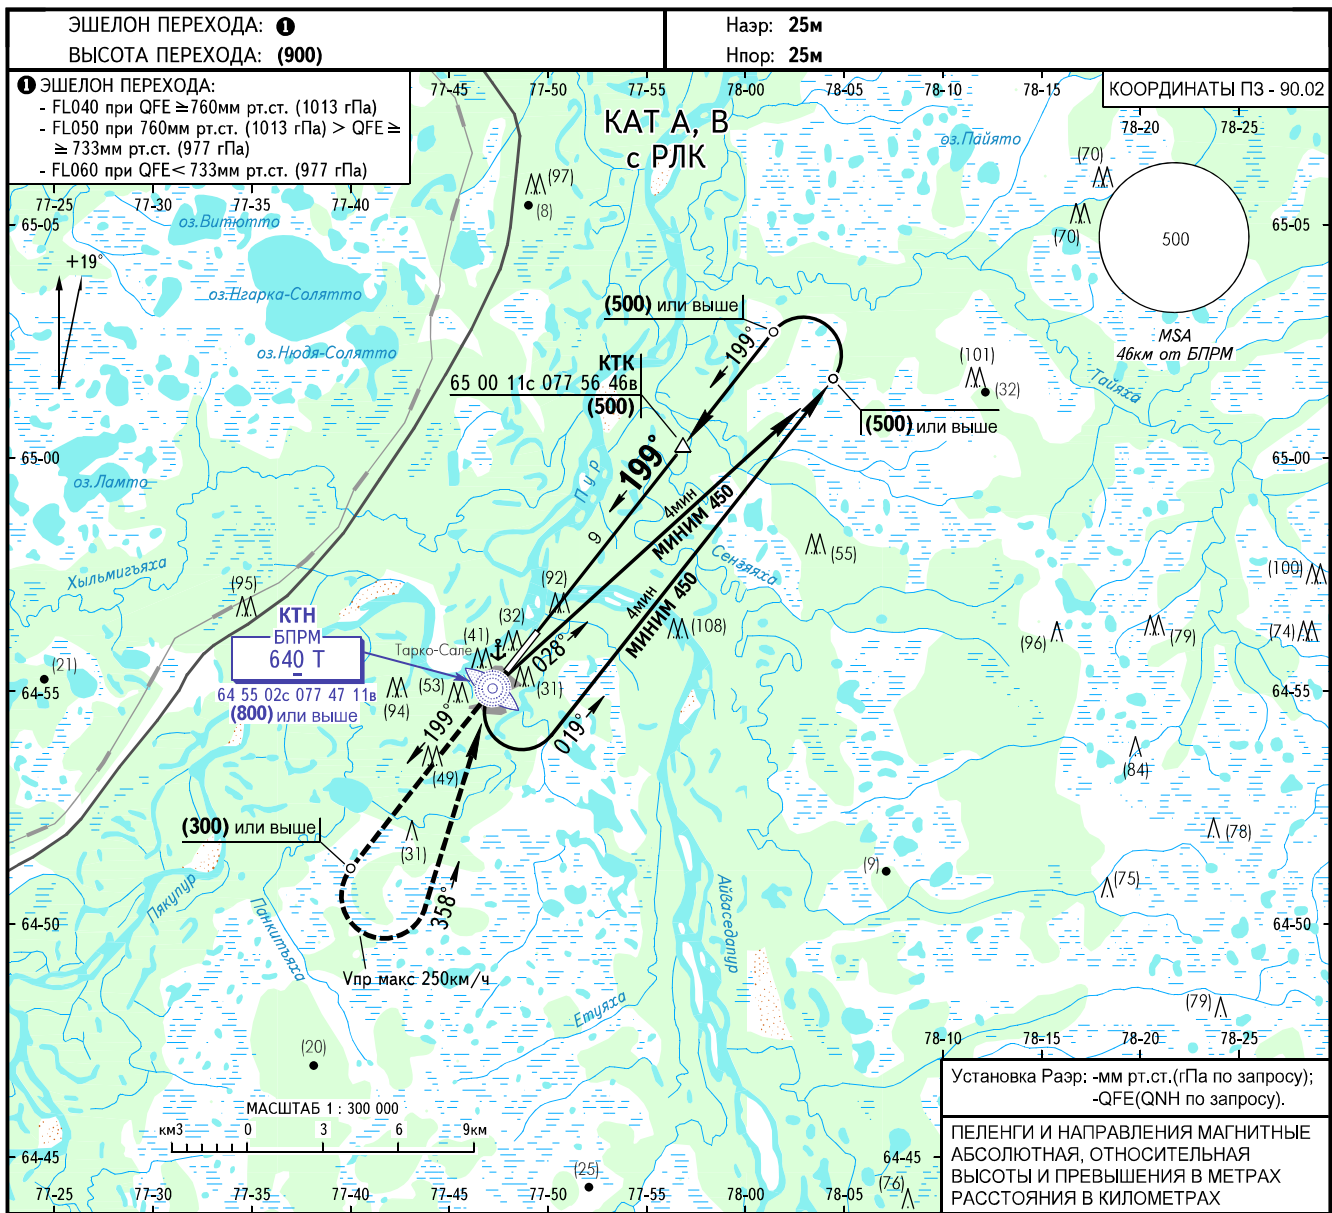

КАРТА ЗАХОДА  
НА ПОСАДКУ  
ПО ПРИБОРАМ

ТАРКО-САЛЕ ВЫШКА 122.900

ТАРКО-САЛЕ, РОССИЯ  
ТАРКО-САЛЕ

ОПРС (БПРМ) X обратного старта ВПП 20

ОСА(Н)		А	В											
ЗАХОД С ПРЯМОЙ	ОПРС (БПРМ) с КТК	141(120)												
ЗАХОД С КРУГА		167(145)	193(170)											
Путевая скорость		км/ч	150	170	190	210	230	250	270	290	310	330	350	370
Вертик. скорость снижения (5.2%)		м/сек	2.2	2.5	2.7	3.0	3.3	3.6	3.9	4.2	4.5	4.8	5.0	5.3