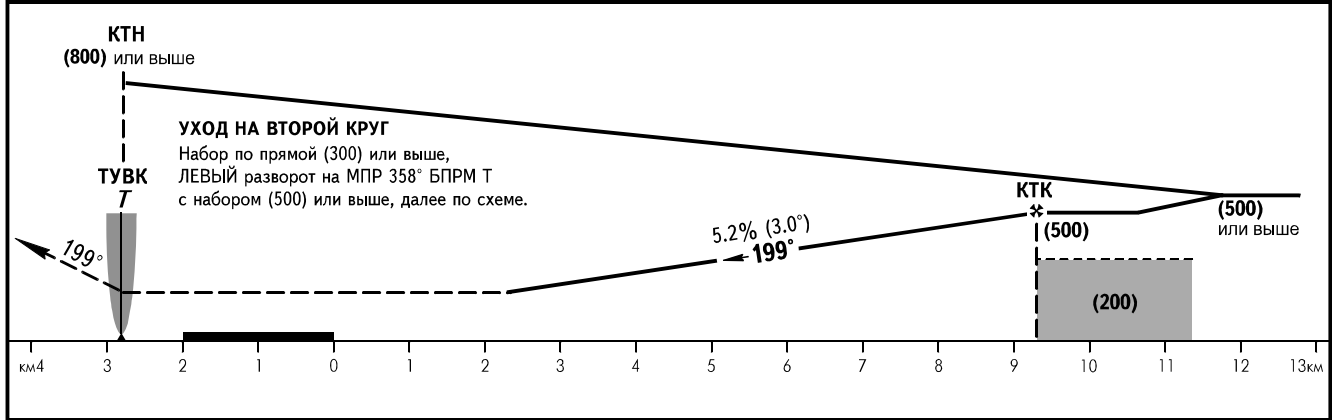

КАРТА ЗАХОДА  
НА ПОСАДКУ  
ПО ПРИБОРАМ

ТАРКО-САЛЕ ВЫШКА 122.900

ТАРКО-САЛЕ, РОССИЯ  
ТАРКО-САЛЕ

ОПРС (БПРМ) X обратного старта ВПП 20

ОСА(Н)		А	В											
ЗАХОД С ПРЯМОЙ	ОПРС (БПРМ) с КТК	141(120)												
ЗАХОД С КРУГА		167(145)	193(170)											
Путевая скорость		км/ч	150	170	190	210	230	250	270	290	310	330	350	370
Вертик. скорость снижения (5.2%)		м/сек	2.2	2.5	2.7	3.0	3.3	3.6	3.9	4.2	4.5	4.8	5.0	5.3