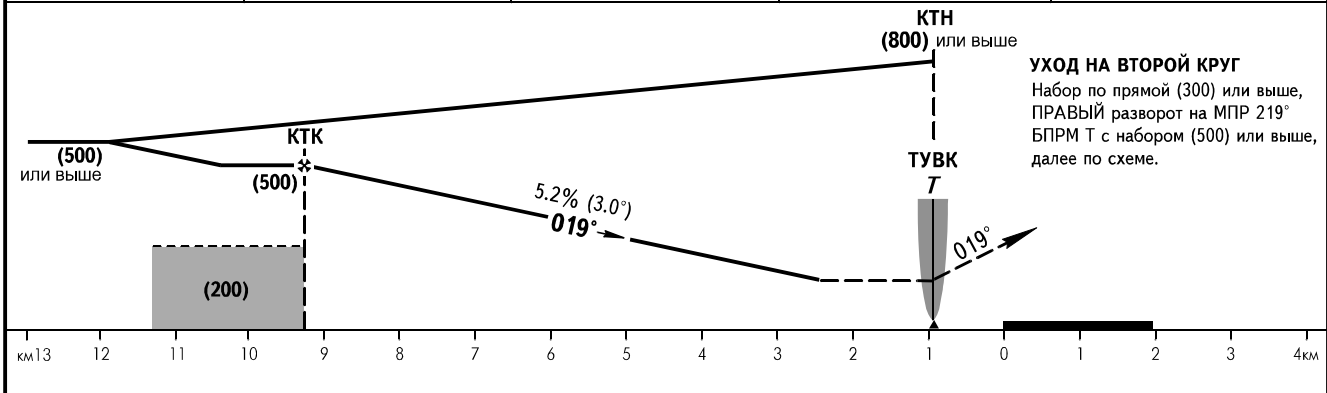

КАРТА ЗАХОДА
НА ПОСАДКУ
ПО ПРИБОРАМ

ТАРКО-САЛЕ ВЫШКА 122.900

ТАРКО-САЛЕ, РОССИЯ
ТАРКО-САЛЕ
ОПРС (БПРМ) U ВПП 02

Расстояние до ВПП 02 (км)	8	6	4	2
Высота (м)	460(435)	355(330)	250(225)	145(120)

ОСА(Н)		А	В										
ЗАХОД С ПРЯМОЙ	ОПРС (БПРМ) с КТК	152(130)											
ЗАХОД С КРУГА		167(145)	193(170)										
Путевая скорость	км/ч	150	170	190	210	230	250	270	290	310	330	350	370
Вертик. скорость снижения (5.2%)	м/сек	2.2	2.5	2.7	3.0	3.3	3.6	3.9	4.2	4.5	4.8	5.0	5.3
КТК - ТУВК 8400м	мин:сек	03:19	02:56	02:37	02:22	02:10	02:00	01:51	01:43	01:36	01:31	01:25	01:21

ПРЕДУПРЕЖДЕНИЯ
КТК фиксирована по ОРЛ-А: Д 10.3км.

ИЗМ: Эшелон перехода.