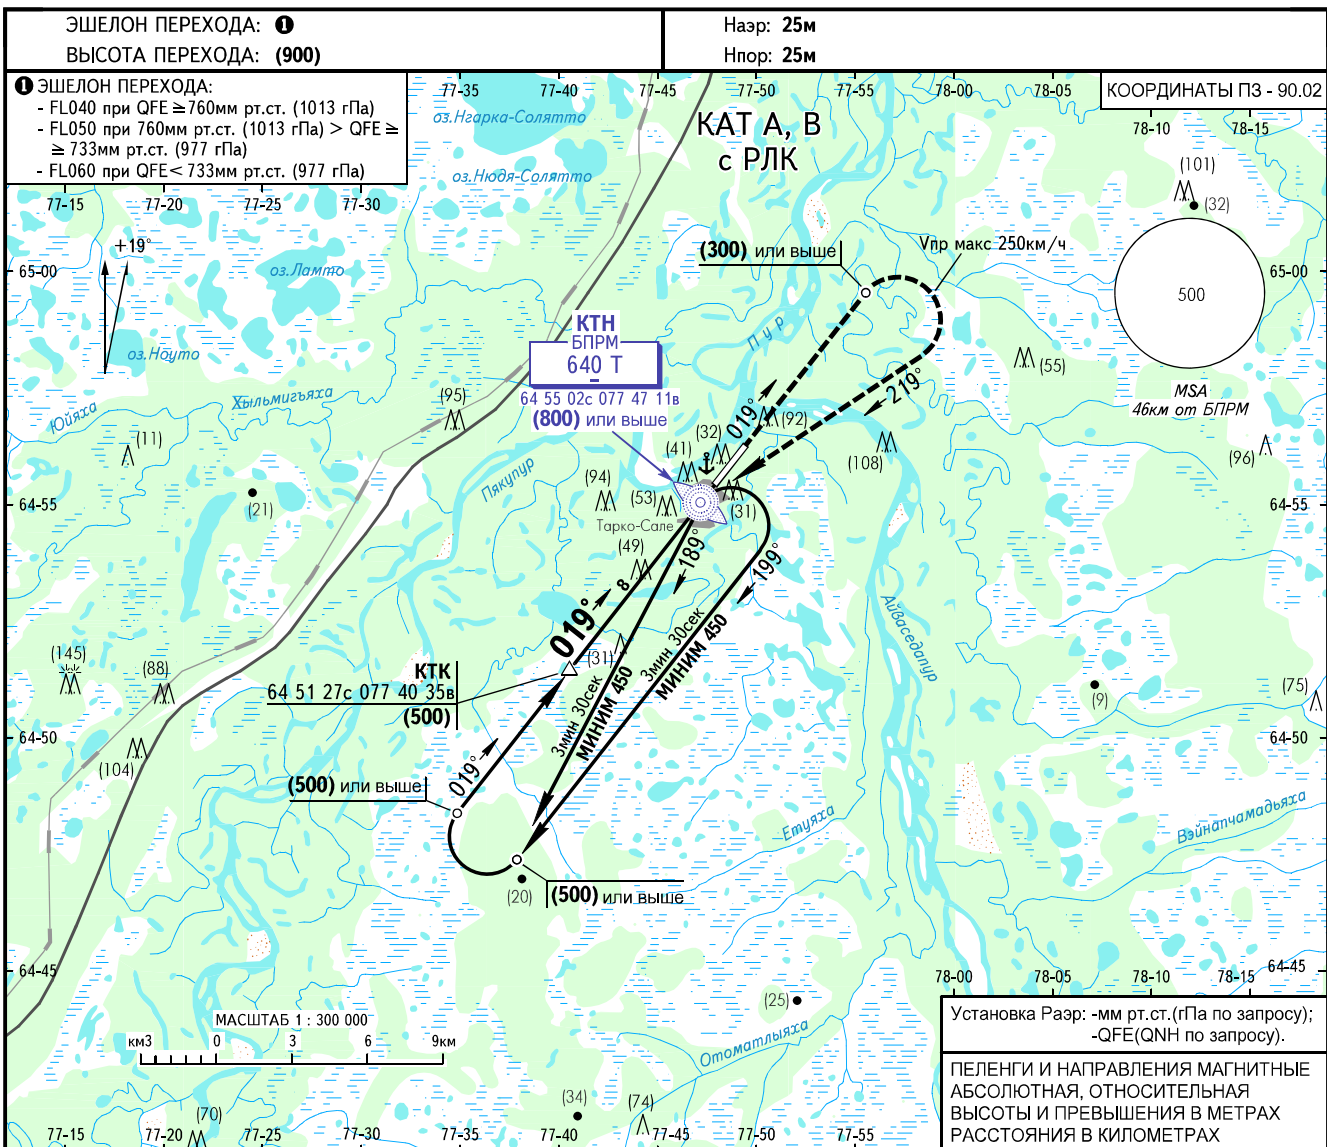

КАРТА ЗАХОДА
НА ПОСАДКУ
ПО ПРИБОРАМ

ТАРКО-САЛЕ ВЫШКА 122.900

ТАРКО-САЛЕ, РОССИЯ
ТАРКО-САЛЕ
ОПРС (БПРМ) U ВПП 02

Расстояние до ВПП 02 (км)	8	6	4	2
Высота (м)	460(435)	355(330)	250(225)	145(120)

ОСА(Н)		А	В										
ЗАХОД С ПРЯМОЙ	ОПРС (БПРМ) с КТК	152(130)											
ЗАХОД С КРУГА		167(145)	193(170)										
Путевая скорость	км/ч	150	170	190	210	230	250	270	290	310	330	350	370
Вертик. скорость снижения (5.2%)	м/сек	2.2	2.5	2.7	3.0	3.3	3.6	3.9	4.2	4.5	4.8	5.0	5.3
КТК - ТУВК 8400м	мин:сек	03:19	02:56	02:37	02:22	02:10	02:00	01:51	01:43	01:36	01:31	01:25	01:21

ПРЕДУПРЕЖДЕНИЯ
КТК фиксирована по ОРЛ-А: Д 10.3км.

ИЗМ: Эшелон перехода.