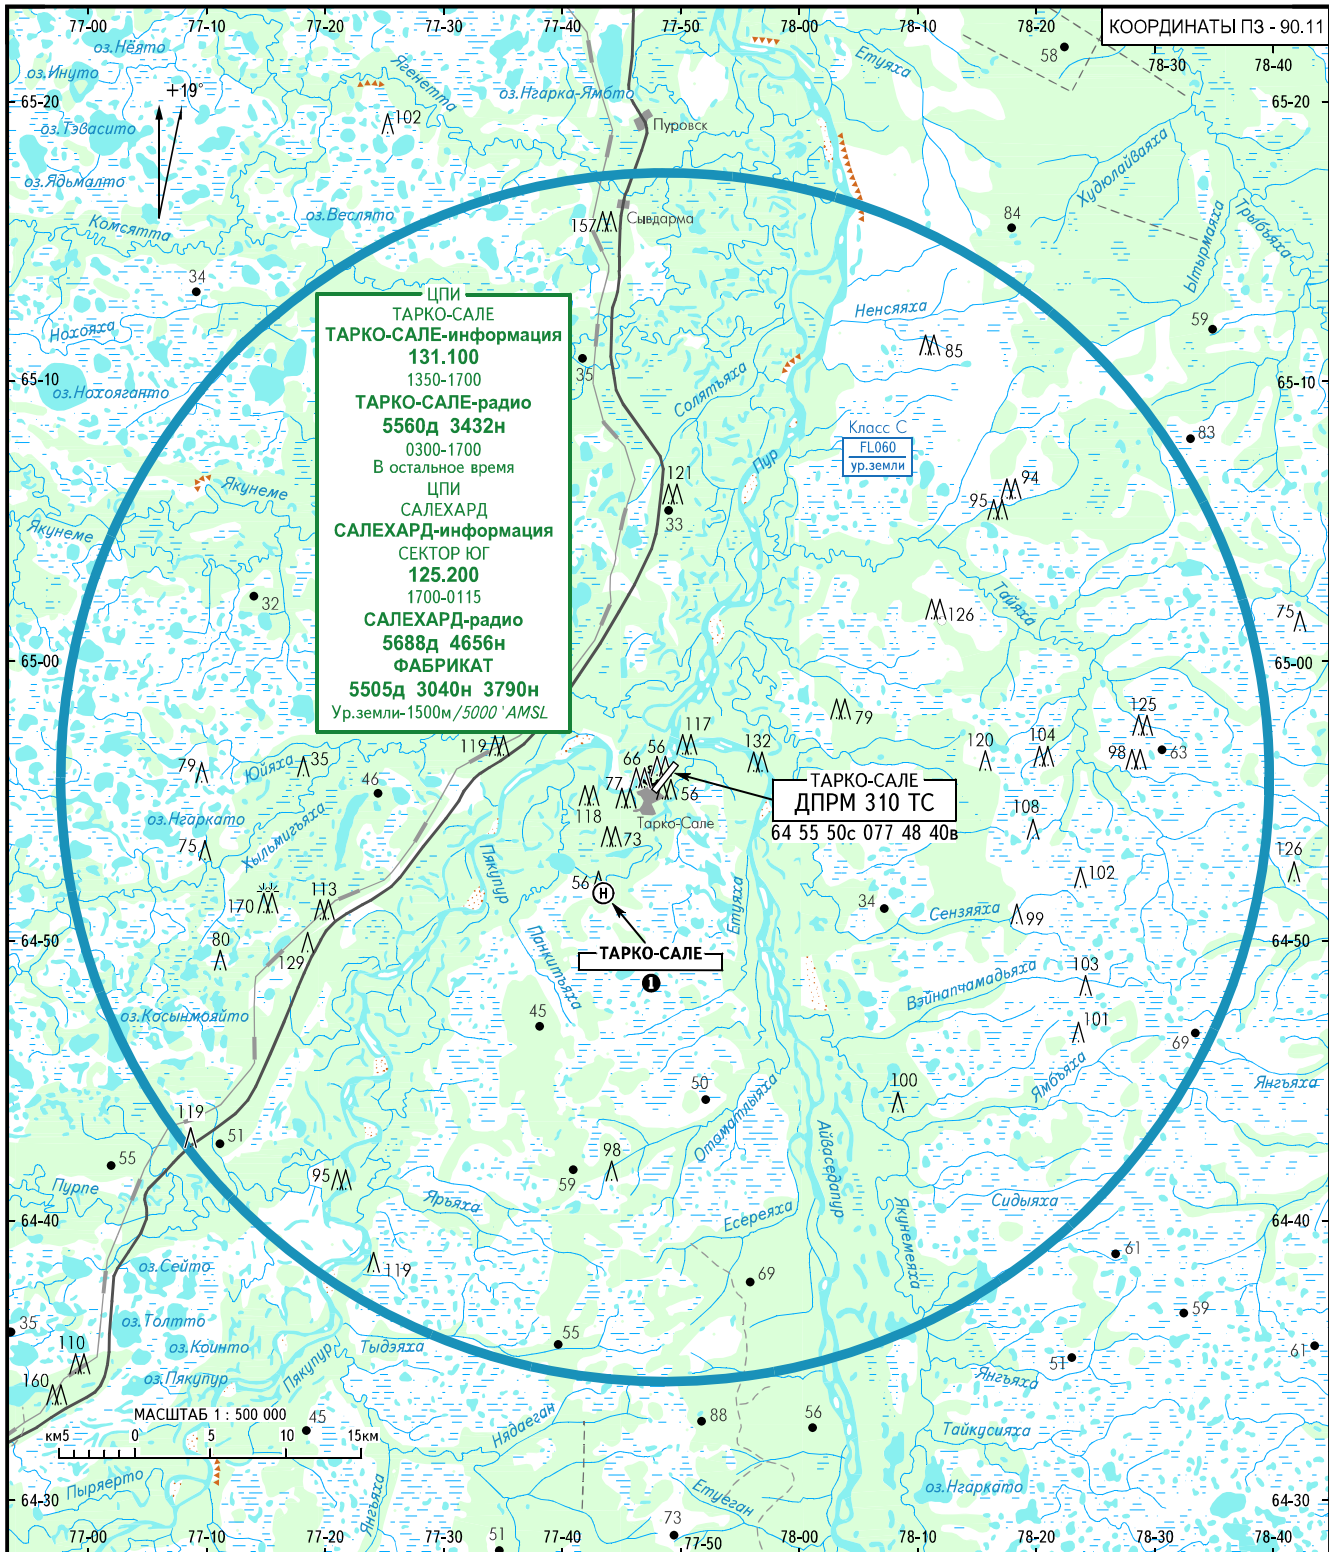

# ТАРКО-САЛЕ, РОССИЯ

## ТАРКО-САЛЕ

### КАРТА РАЙОНА МВЛ

ТАРКО-САЛЕ ВЫШКА **122.900**  
**129.000** резервная

❶ См. раздел AD4.

ПЕЛЕНГИ И НАПРАВЛЕНИЯ МАГНИТНЫЕ  
АБСОЛЮТНАЯ, ОТНОСИТЕЛЬНАЯ ВЫСОТЫ И ПРЕВЫШЕНИЯ В МЕТРАХ  
РАССТОЯНИЯ В КИЛОМЕТРАХ