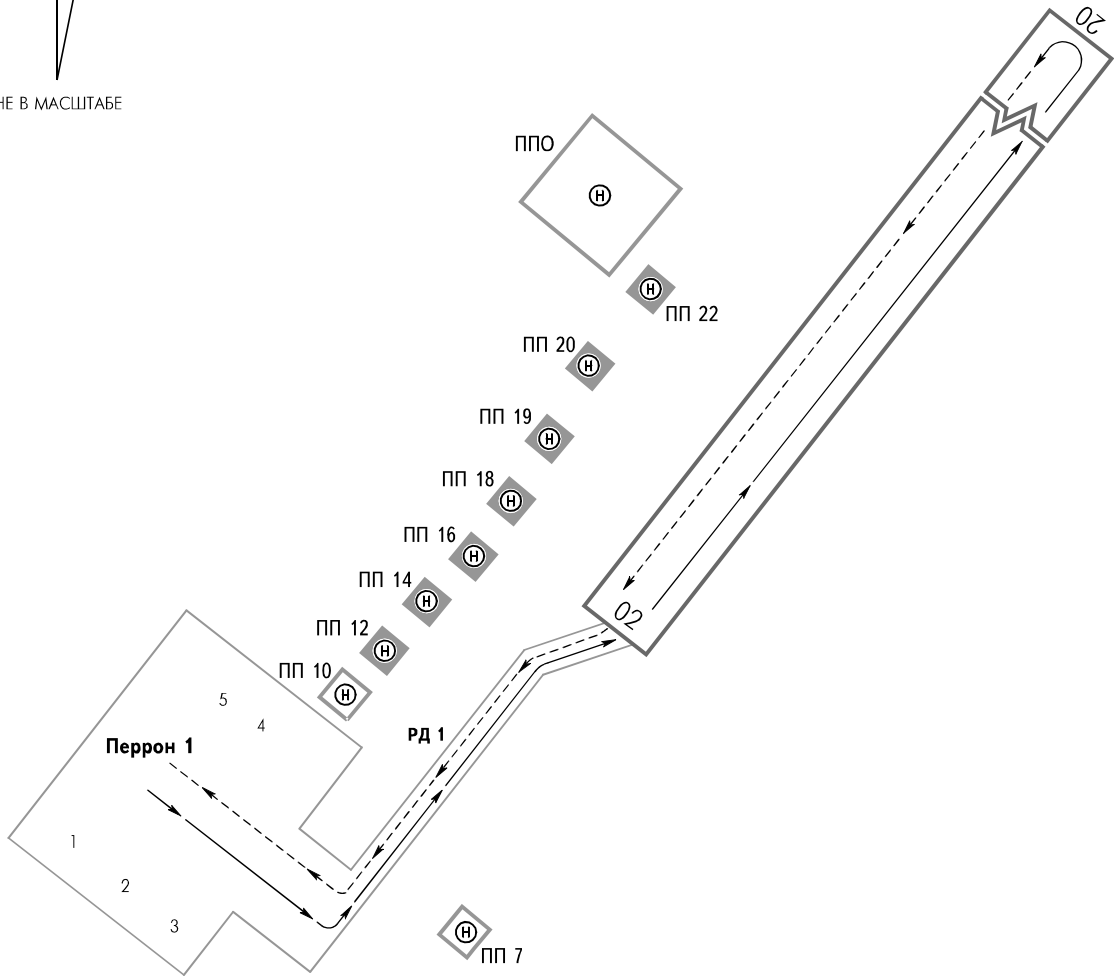

КАРТА АЭРОДРОМНОГО  
НАЗЕМНОГО ДВИЖЕНИЯ  
И РАЗМЕЩЕНИЯ НА СТОЯНКИ

ТАРКО-САЛЕ ВЫШКА 122.900

ТАРКО-САЛЕ, РОССИЯ

ТАРКО-САЛЕ

КОординАТЫ ПЗ - 90.11

+19°  
↑  
НЕ В МАСШТАБЕ

МС	Координаты
1	64 55 18.48с 077 47 21.24в
2	64 55 17.36с 077 47 22.83в
3	64 55 16.25с 077 47 24.90в
4	64 55 20.93с 077 47 30.94в
5	64 55 21.79с 077 47 28.99в

ПП	Координаты
7	64 55 11.35с 077 47 41.34в
10	64 55 20.31с 077 47 33.76в
12	64 55 21.95с 077 47 36.60в
14	64 55 23.69с 077 47 39.80в
16	64 55 25.41с 077 47 43.20в
18	64 55 27.23с 077 47 46.60в
19	64 55 29.25с 077 47 49.36в
20	64 55 31.98с 077 47 52.71в
22	64 55 35.42с 077 47 59.69в
ППО	64 55 36.11с 077 47 51.14в

**РД 1:**  
Ширина: - 30м  
Покрывание: - Грунт

**Перрон 1 (МС 1-5):**  
Покрывание: - Грунт

**ПП 7, 10:**  
Покрывание: - Грунт

**ПП 12, 14:**  
Покрывание: - Бетон  
Прочность: - PCN19/R/A/X/T

**ПП 16, 18, 19, 20, 22:**  
Покрывание: - Бетон  
Прочность: - PCN21/R/A/X/T

**СТОЯНКИ:**  
1-5  
ПП: 7, 10, 12, 14  
ПП: 16, 18, 19,  
20, 22  
ПП7, ППО