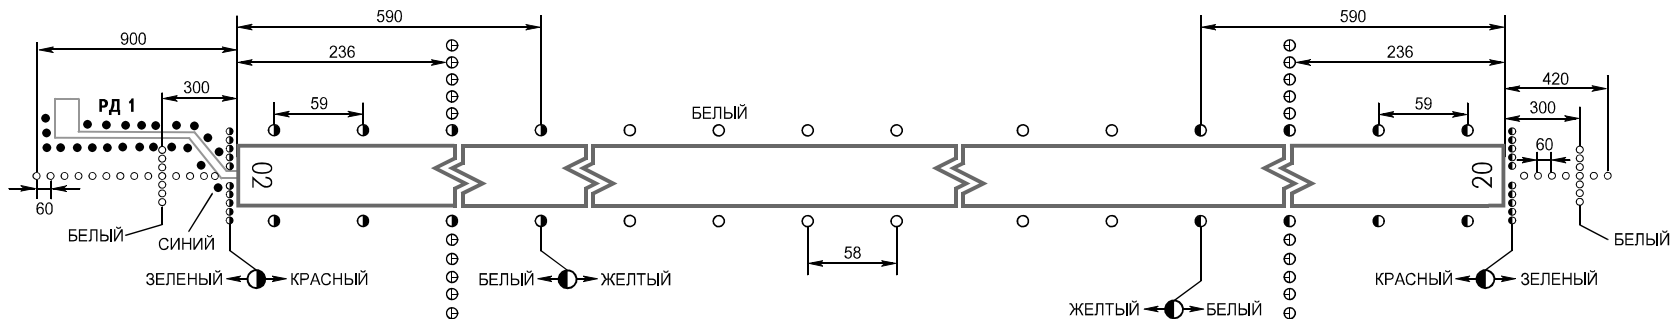

НЕ В МАСШТАБЕ

МАРКИРОВКА ВПП 02/20 И ВЫВОДНОЙ РД

СВЕТОБОРУДОВАНИЕ ВПП 02/20 И ВЫВОДНОЙ РД

АЭРОДРОМНОЕ СВЕТОБОРУДОВАНИЕ

- ВПП 02: ОМИ, огни приближения 900м.
- ВПП 20: ОМИ, огни приближения 420м.
- Посадочные огни ВПП белые, последние 590м желтые.
- Огни порога ВПП зеленые, ограничительные огни ВПП красные.
- Огни вертолетных ПП 12, 14, 18, 19, 20 - красный, белый по углам ПП.
- Огни вертолетных ПП 16, 22 - 16 зеленых по периметру ПП.

РАЗМЕРЫ В МЕТРАХ

ИЗМ: Новая карта.