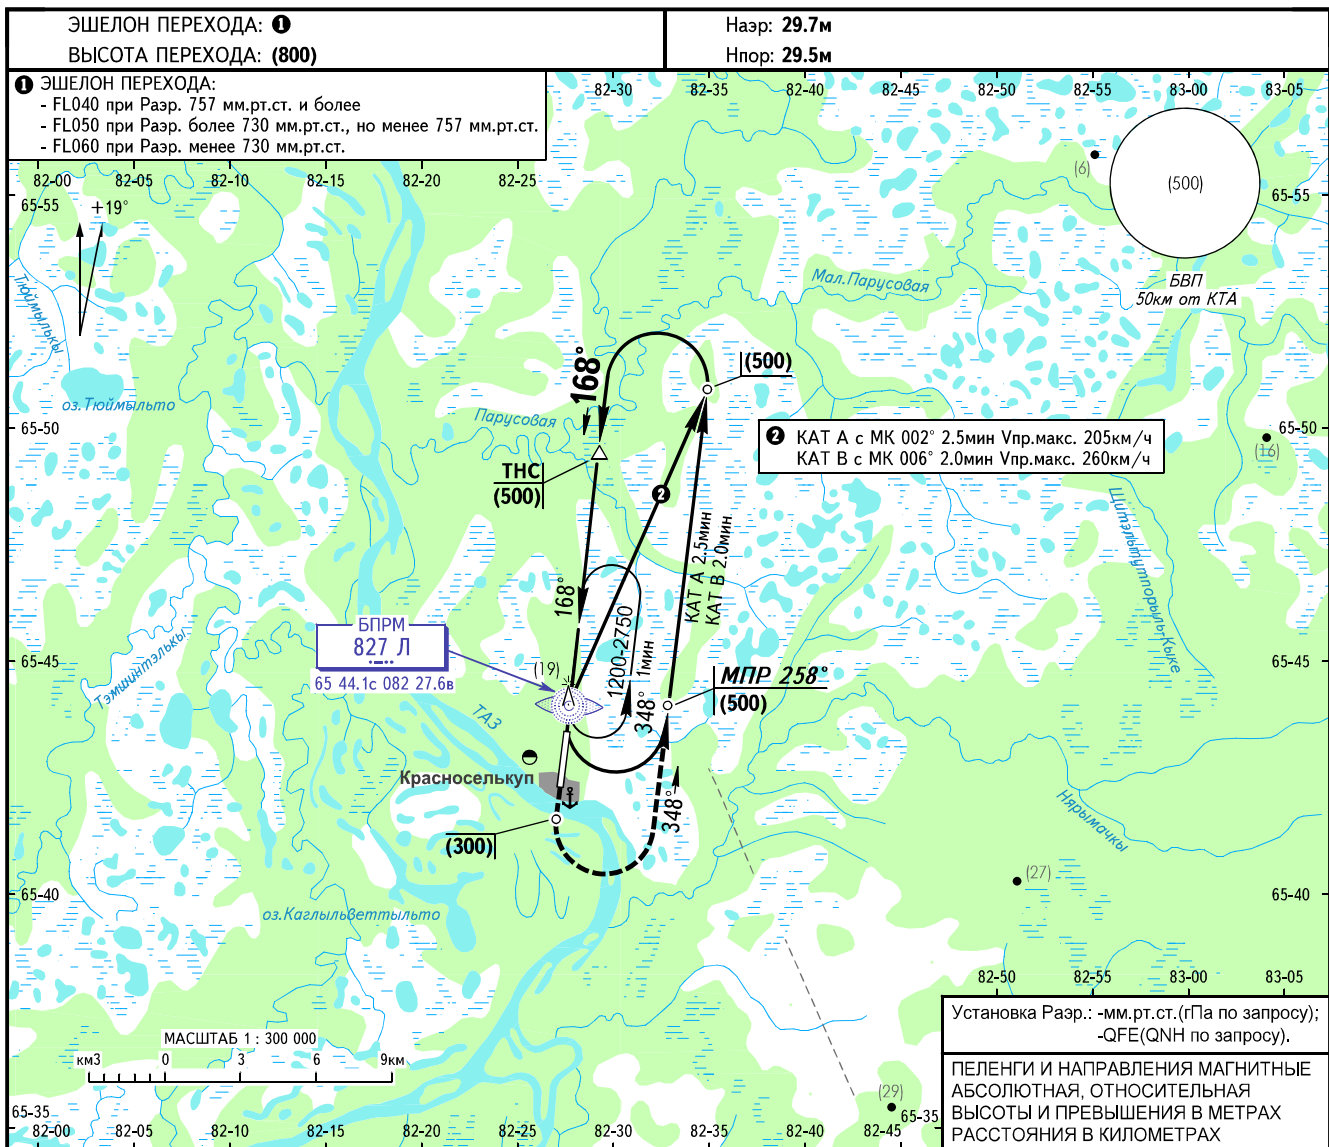

КАРТА ЗАХОДА
НА ПОСАДКУ
ПО ПРИБОРАМ

КРАНОСЕЛЬКУП ВЫШКА 128.0

КРАНОСЕЛЬКУП, РОССИЯ
КРАНОСЕЛЬКУП
ОПРС (БПРМ) ВПП 17

УХОД НА ВТОРОЙ КРУГ

Набор (300), ЛЕВЫЙ разворот на МПУ 348° с набором (500) до пересечения МПР 258°, далее по схеме захода.
Набор высоты до БПРМ - ЗАПРЕЩЕН.

Кат. ВС	ПОСАДКА ВПП 17	
	ОПРС (БПРМ)	Нмб
А	200 X 2500	(176)
В		
Верт.		

ПРЕДУПРЕЖДЕНИЯ:

1. Разворот до пролета БПРМ - ЗАПРЕЩЕН.
2. Метеонаблюдение на БПРМ отсутствует.

Путевая скорость	км/ч	120	140	160	180	200	220	240	260	280	300	320
Вертик. скорость снижения (Град. 4.7%)	м/сек	1.6	1.8	2.1	2.3	2.6	2.9	3.1	3.4	3.6	3.9	4.1