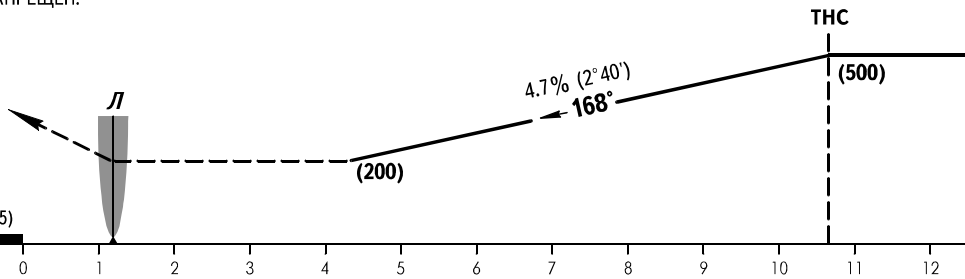

КАРТА ЗАХОДА
НА ПОСАДКУ
ПО ПРИБОРАМ

КРАНОСЕЛЬКУП ВЫШКА 128.0

КРАНОСЕЛЬКУП, РОССИЯ
КРАНОСЕЛЬКУП
ОПРС (БПРМ) ВПП 17

УХОД НА ВТОРОЙ КРУГ

Набор (300), ЛЕВЫЙ разворот на МПУ 348° с набором (500) до пересечения МПР 258°, далее по схеме захода.
Набор высоты до БПРМ - ЗАПРЕЩЕН.

Кат. ВС	ПОСАДКА ВПП 17	
	ОПРС (БПРМ)	Нмб
А	200 X 2500	(176)
В		
Верт.		

ПРЕДУПРЕЖДЕНИЯ:

1. Разворот до пролета БПРМ - ЗАПРЕЩЕН.
2. Метеонаблюдение на БПРМ отсутствует.

Путевая скорость	км/ч	120	140	160	180	200	220	240	260	280	300	320
Вертик. скорость снижения (Град. 4.7%)	м/сек	1.6	1.8	2.1	2.3	2.6	2.9	3.1	3.4	3.6	3.9	4.1