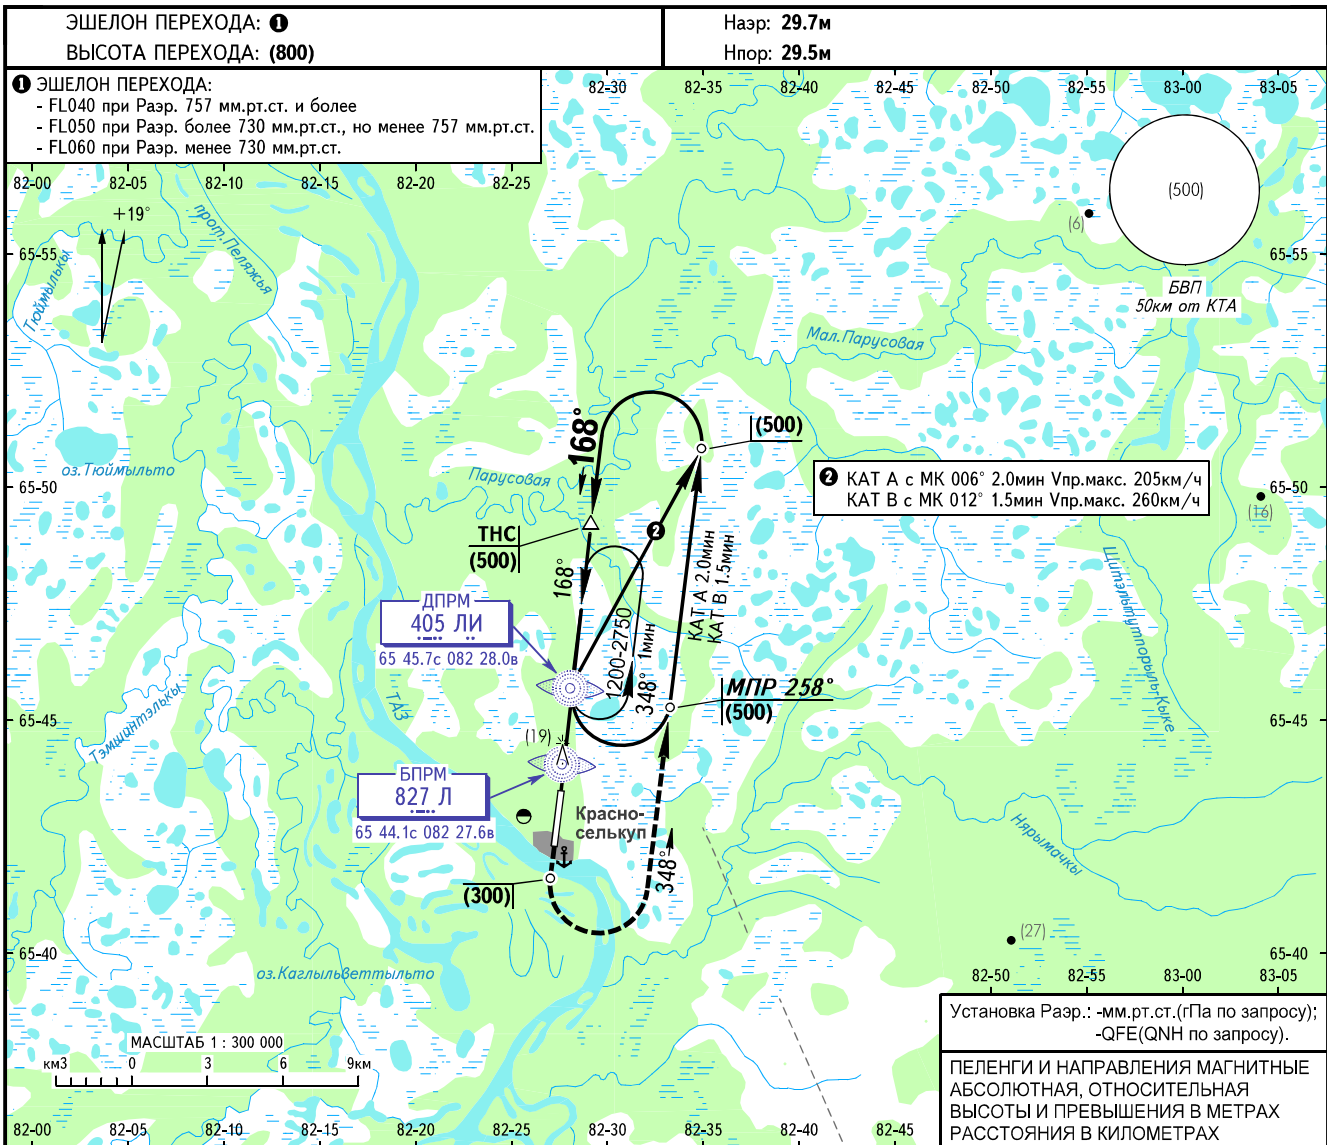

КАРТА ЗАХОДА
НА ПОСАДКУ
ПО ПРИБОРАМ

КРАСНОСЕЛЬКУП ВЫШКА 128.0

КРАСНОСЕЛЬКУП, РОССИЯ
КРАСНОСЕЛЬКУП
ОСП ВПП 17

УХОД НА ВТОРОЙ КРУГ

Набор (300), ЛЕВЫЙ разворот на МПУ 348° с набором (500)
до пересечения МПР 258°, далее по схеме захода.
Набор высоты до БПРМ - ЗАПРЕЩЕН.

Кат. ВС	ПОСАДКА ВПП 17	
	ОСП	Нмб
А	200 X 2500	(92)
В		
Верт.		

ПРЕДУПРЕЖДЕНИЯ:
1. Разворот до пролета БПРМ - ЗАПРЕЩЕН.
2. Метеонаблюдение на БПРМ отсутствует.

Путевая скорость	км/ч	120	140	160	180	200	220	240	260	280	300	320
ДПРМ - порог 4070м	мин:сек	2.02	1.45	1.32	1.21	1.13	1.07	1.01	0.56	0.52	0.49	0.46
Вертик. скорость снижения (Град. 4.7%)	м/сек	1.6	1.8	2.1	2.3	2.6	2.9	3.1	3.4	3.6	3.9	4.1