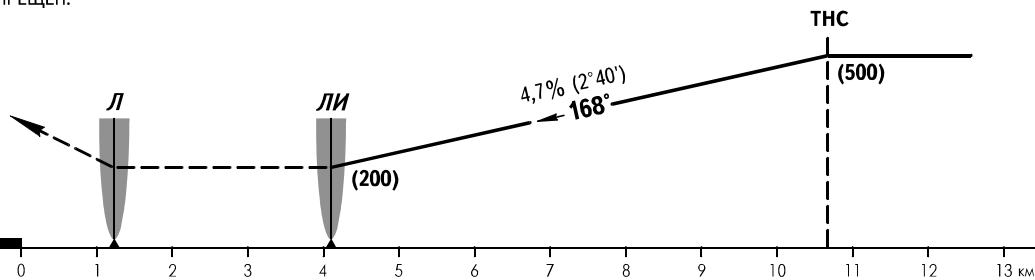

КАРТА ЗАХОДА
НА ПОСАДКУ
ПО ПРИБОРАМ

КРАСНОСЕЛЬКУП ВЫШКА 128.0

КРАСНОСЕЛЬКУП, РОССИЯ
КРАСНОСЕЛЬКУП
ОСП ВПП 17

УХОД НА ВТОРОЙ КРУГ

Набор (300), ЛЕВЫЙ разворот на МПУ 348° с набором (500)
до пересечения МПР 258°, далее по схеме захода.
Набор высоты до БПРМ - ЗАПРЕЩЕН.

Кат. ВС	ПОСАДКА ВПП 17	
	ОСП	Нмб
А	200 X 2500	(92)
В		
Верт.		

ПРЕДУПРЕЖДЕНИЯ:
1. Разворот до пролета БПРМ - ЗАПРЕЩЕН.
2. Метеонаблюдение на БПРМ отсутствует.

Путевая скорость	км/ч	120	140	160	180	200	220	240	260	280	300	320
ДПРМ - порог 4070м	мин:сек	2.02	1.45	1.32	1.21	1.13	1.07	1.01	0.56	0.52	0.49	0.46
Вертик. скорость снижения (Град. 4.7%)	м/сек	1.6	1.8	2.1	2.3	2.6	2.9	3.1	3.4	3.6	3.9	4.1