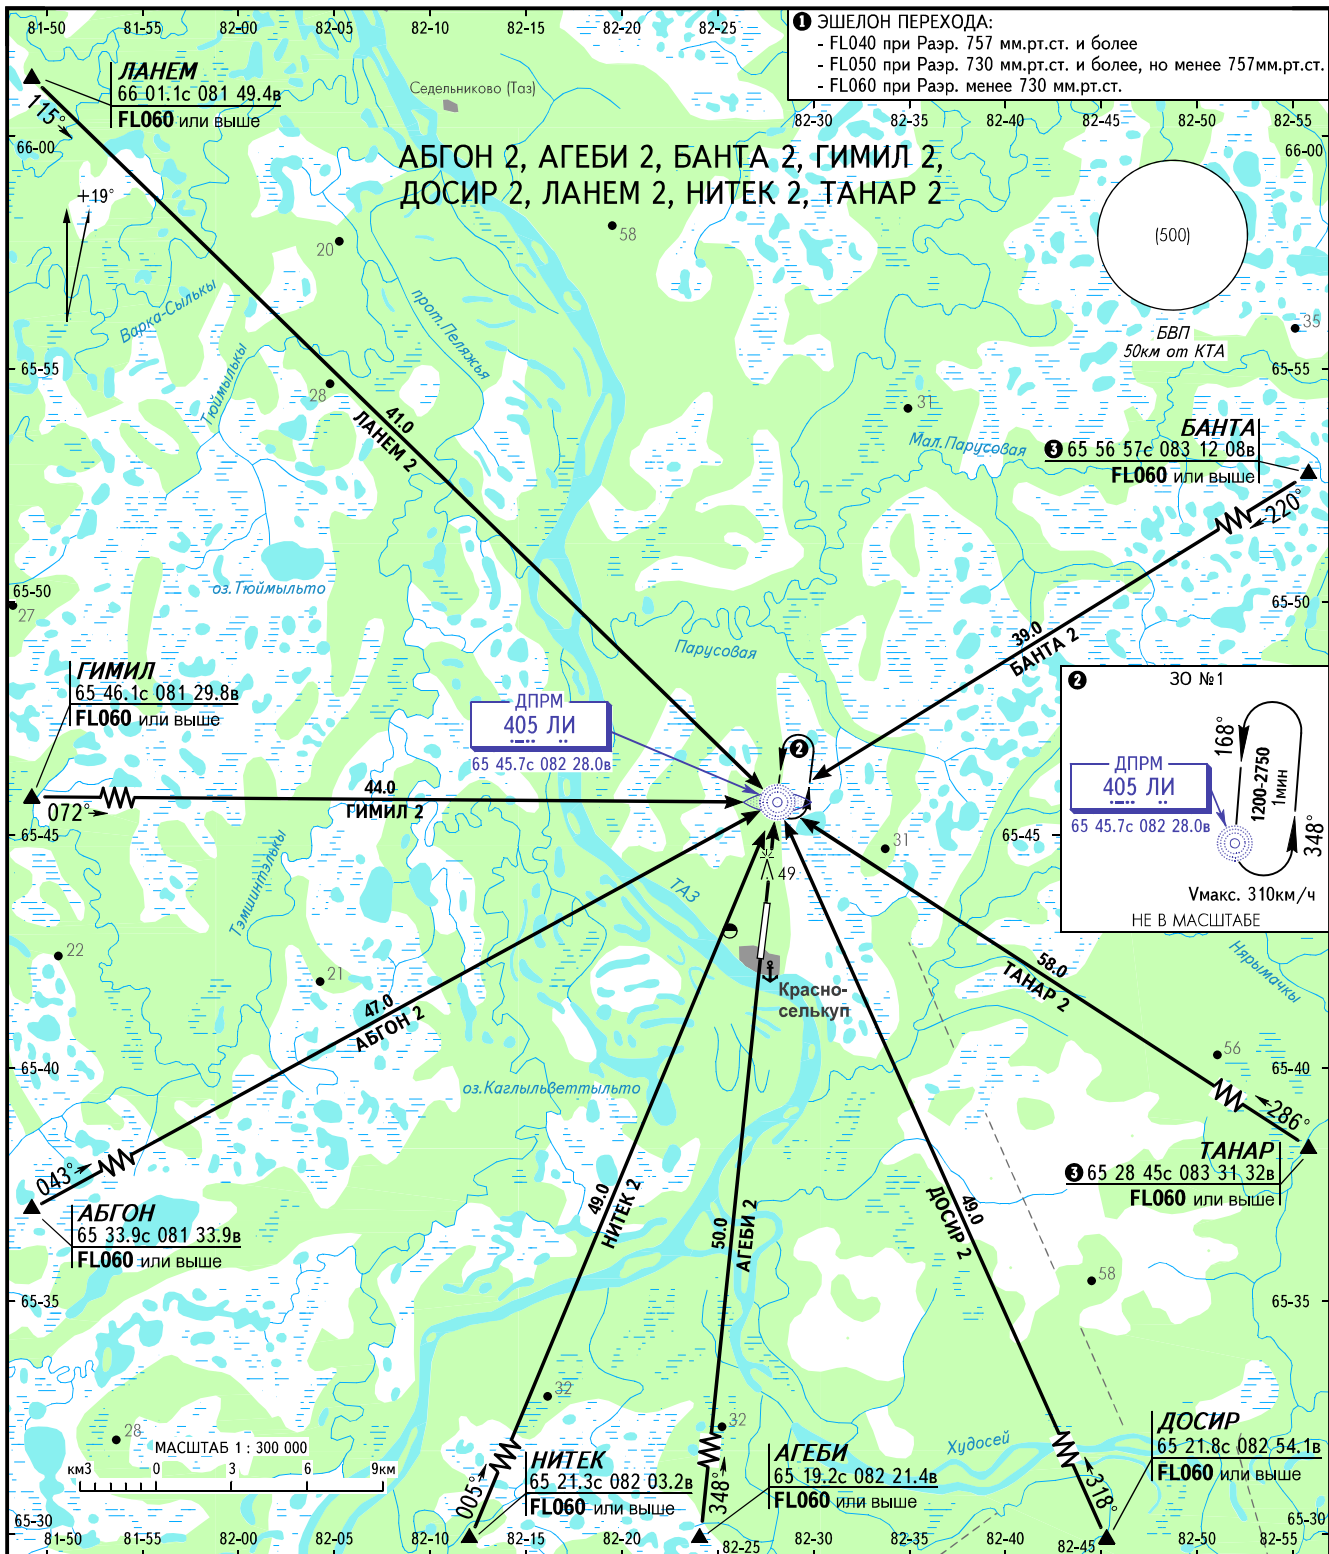

КАРТА СТАНДАРТНОГО ПРИБЫТИЯ  
ПО ПРИБОРАМ

ЭШЕЛОН  
ПЕРЕХОДА: 1

КРАСНОСЕЛЬКУП, РОССИЯ

КРАСНОСЕЛЬКУП

ВПП 17

КРАСНОСЕЛЬКУП ВЫШКА 128.0 0200-1300, кроме ВС

3 Координаты ПЗ - 90.02

ПЕЛЕНГИ И НАПРАВЛЕНИЯ МАГНИТНЫЕ  
АБСОЛЮТНАЯ, ОТНОСИТЕЛЬНАЯ ВЫСОТЫ И ПРЕВЫШЕНИЯ В МЕТРАХ  
РАССТОЯНИЯ В КИЛОМЕТРАХ

ИЗМ: Новая карта.