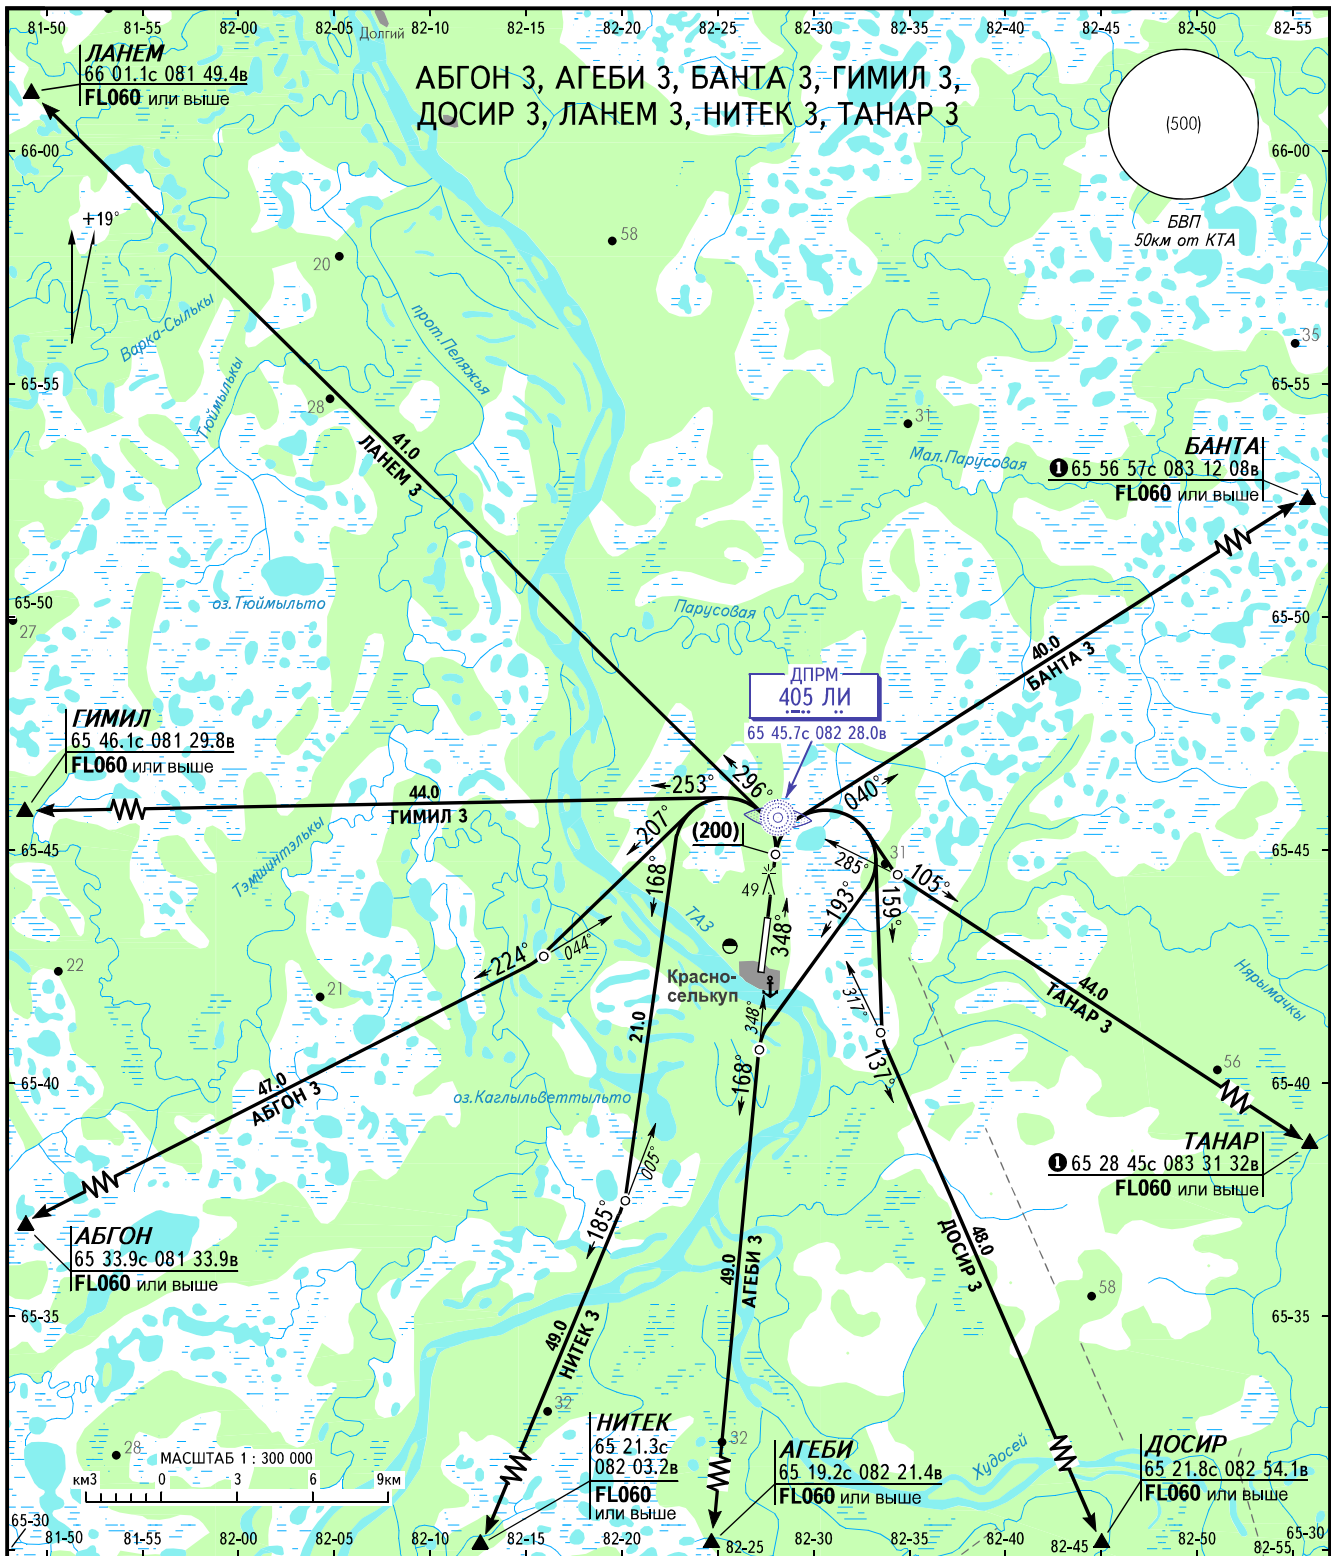

КАРТА СТАНДАРТНОГО ВЫЛЕТА  
ПО ПРИБОРАМ

ВЫСОТА  
ПЕРЕХОДА: (800)

КРАСНОСЕЛЬКУП, РОССИЯ  
КРАСНОСЕЛЬКУП  
ВПП 35

КРАСНОСЕЛЬКУП ВЫШКА 128.0 0200-1300, кроме ВС

Координаты ПЗ - 90.02

ПЕЛЕНГИ И НАПРАВЛЕНИЯ МАГНИТНЫЕ  
АБСОЛЮТНАЯ, ОТНОСИТЕЛЬНАЯ ВЫСОТЫ И ПРЕВЫШЕНИЯ В МЕТРАХ  
РАССТОЯНИЯ В КИЛОМЕТРАХ