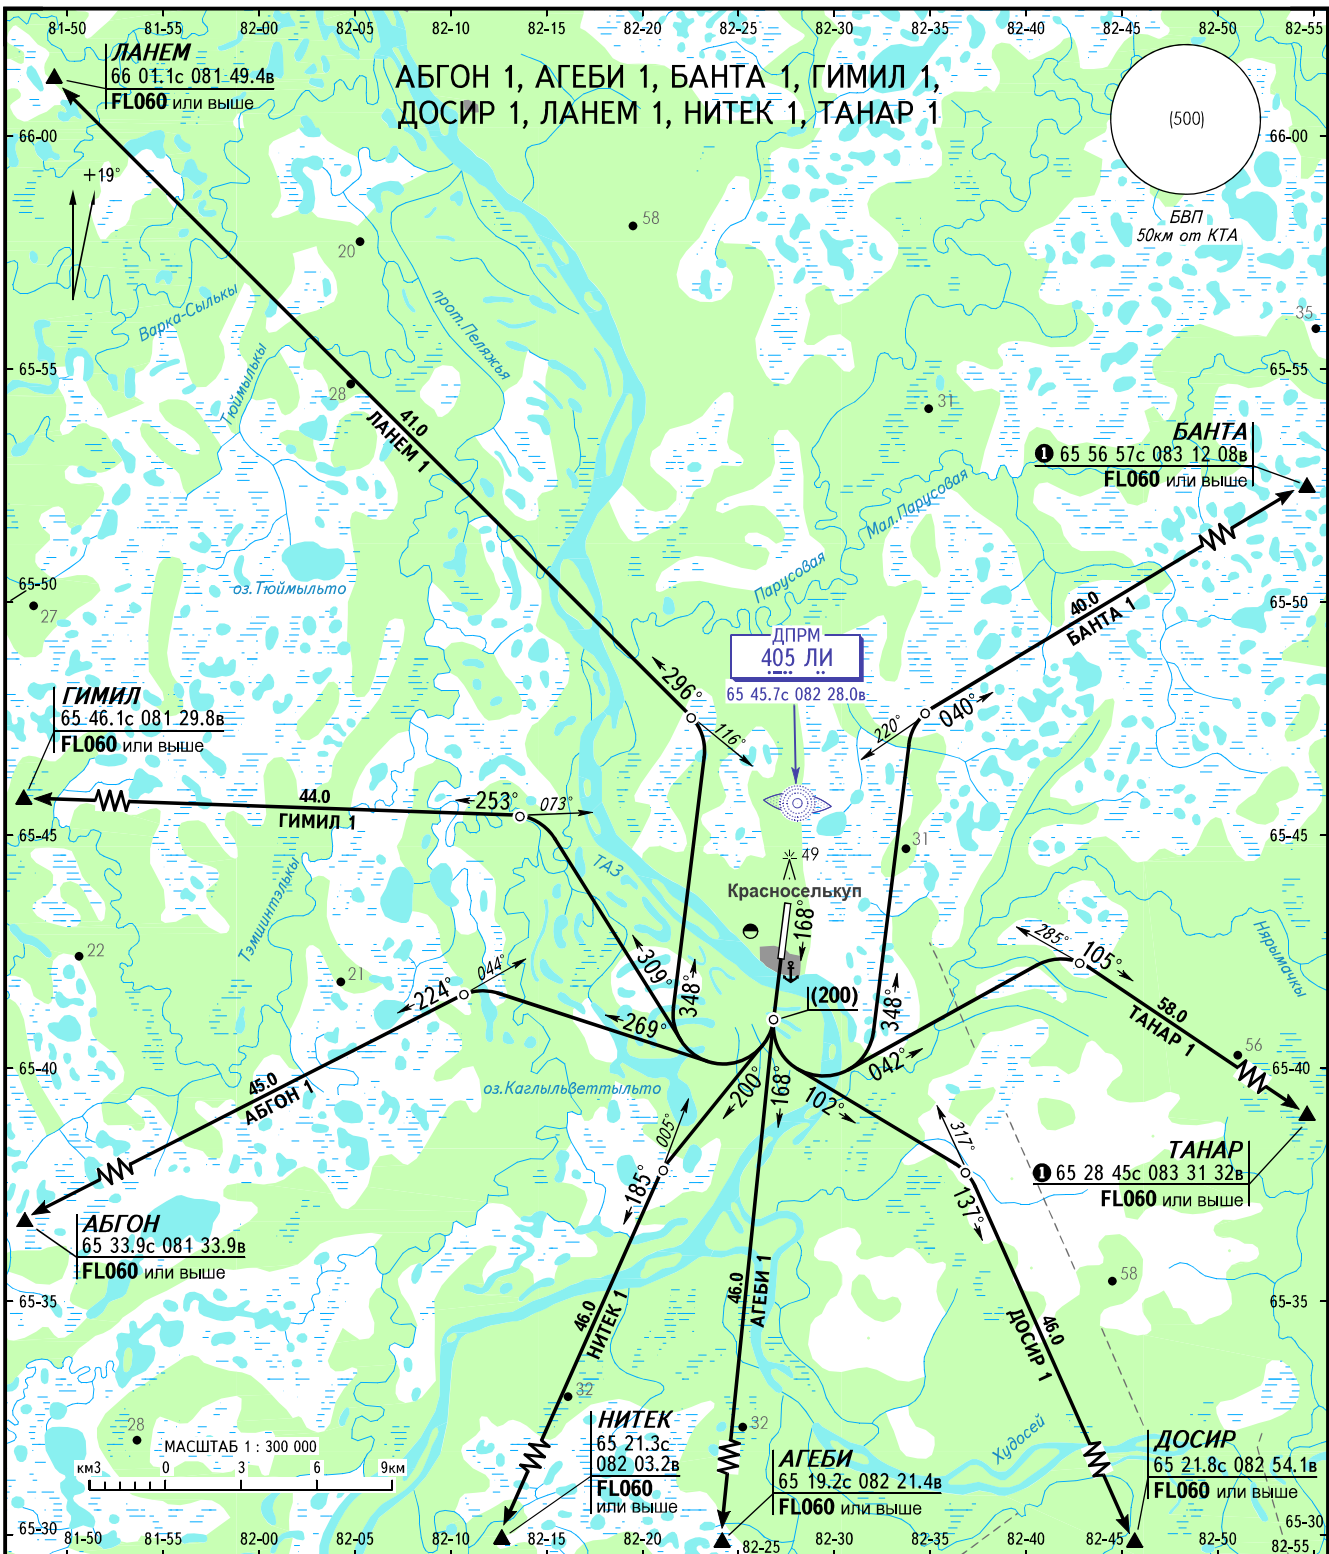

КАРТА СТАНДАРТНОГО ВЫЛЕТА
ПО ПРИБОРАМ

ВЫСОТА
ПЕРЕХОДА: (800)

КРАСНОСЕЛЬКУП, РОССИЯ
КРАСНОСЕЛЬКУП
ВПП 17

КРАСНОСЕЛЬКУП ВЫШКА 128.0 0200-1300, кроме ВС

① Координаты ПЗ - 90.02

ПЕЛЕНГИ И НАПРАВЛЕНИЯ МАГНИТНЫЕ
АБСОЛЮТНАЯ, ОТНОСИТЕЛЬНАЯ ВЫСОТЫ И ПРЕВЫШЕНИЯ В МЕТРАХ
РАССТОЯНИЯ В КИЛОМЕТРАХ