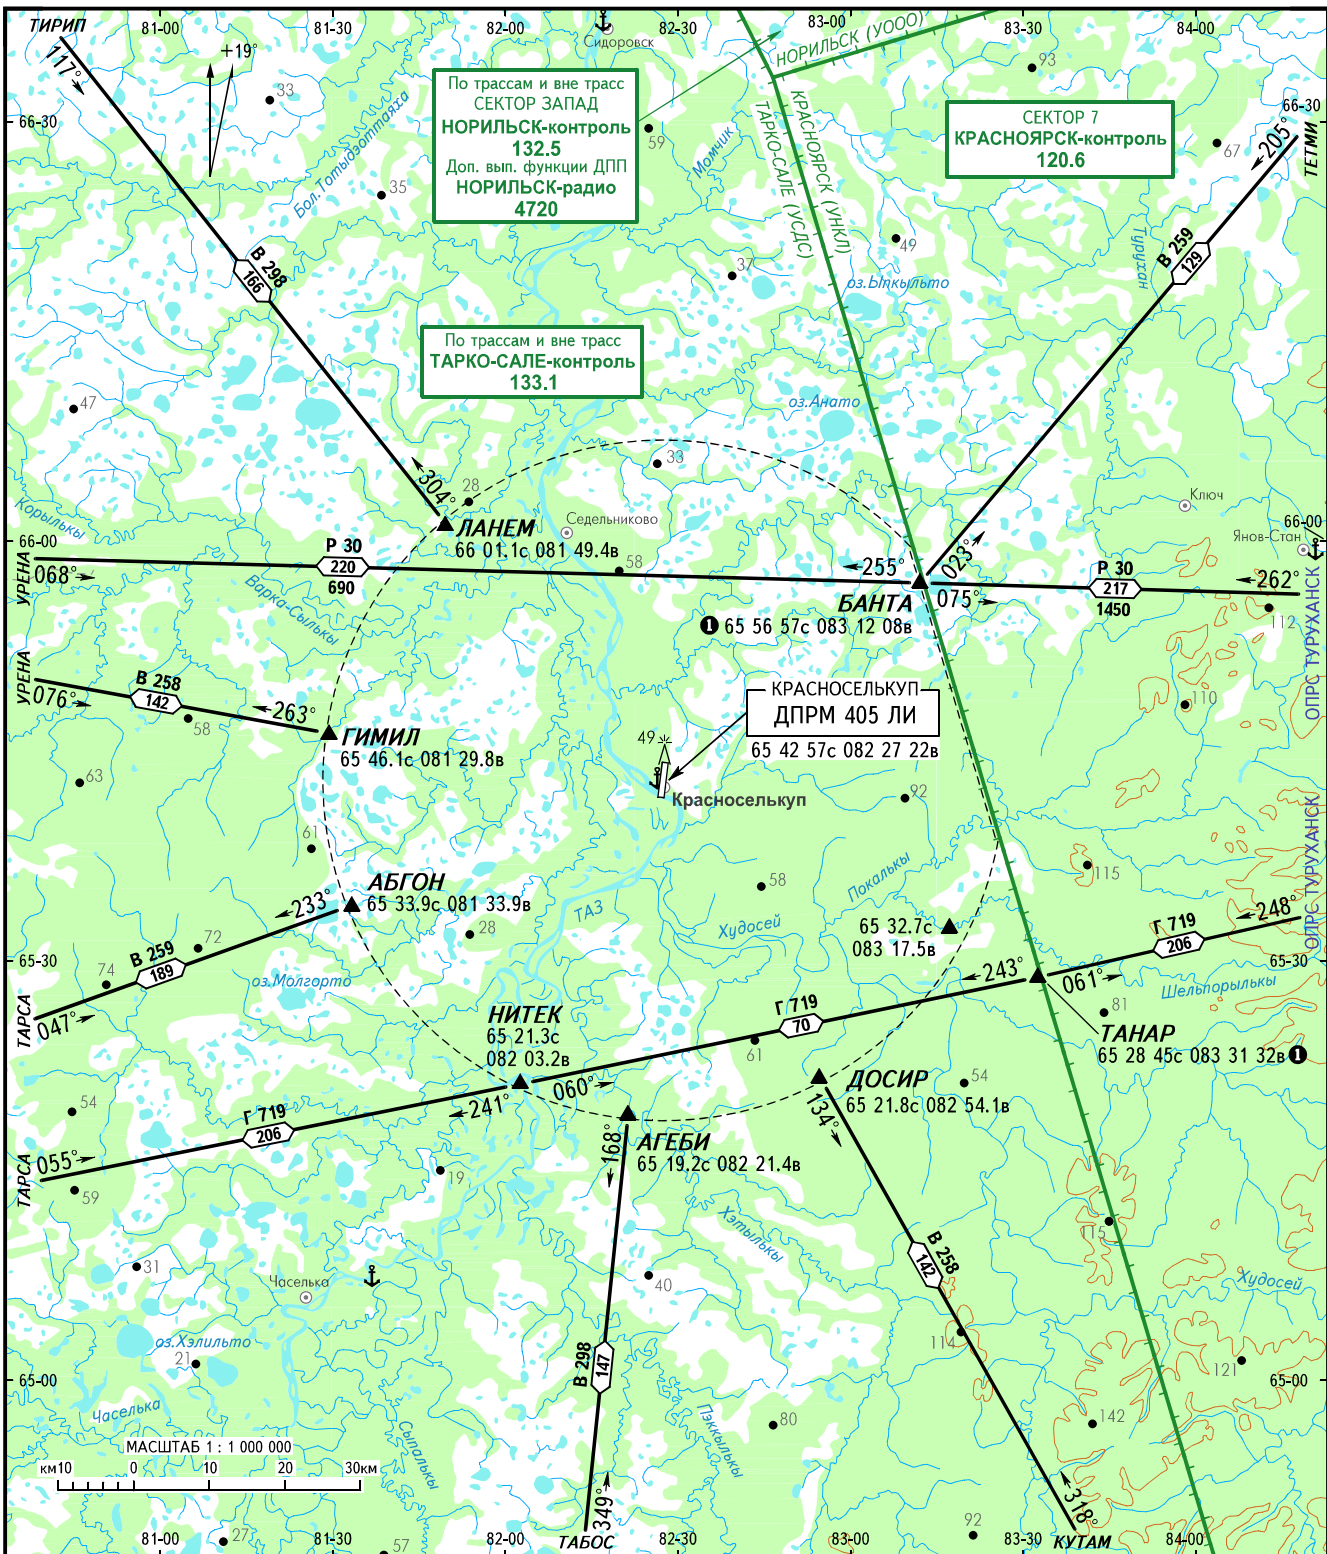

КАРТА РАЙОНА

ПРИБЫТИЕ, ВЫЛЕТ  
И ТРАНЗИТНЫЕ МАРШРУТЫ

КРАСНОСЕЛЬКУП, РОССИЯ

КРАСНОСЕЛЬКУП

КРАСНОСЕЛЬКУП ВЫШКА 128.0 0200-1300, кроме ВС  
КРАСНОСЕЛЬКУП ТРАНЗИТ 118.8 0200-1300, кроме ВС

① Координаты ПЗ - 90.02

ПЕЛЕНГИ И НАПРАВЛЕНИЯ МАГНИТНЫЕ  
АБСОЛЮТНАЯ, ОТНОСИТЕЛЬНАЯ ВЫСОТЫ И ПРЕВЫШЕНИЯ В МЕТРАХ  
РАССТОЯНИЯ В КИЛОМЕТРАХ