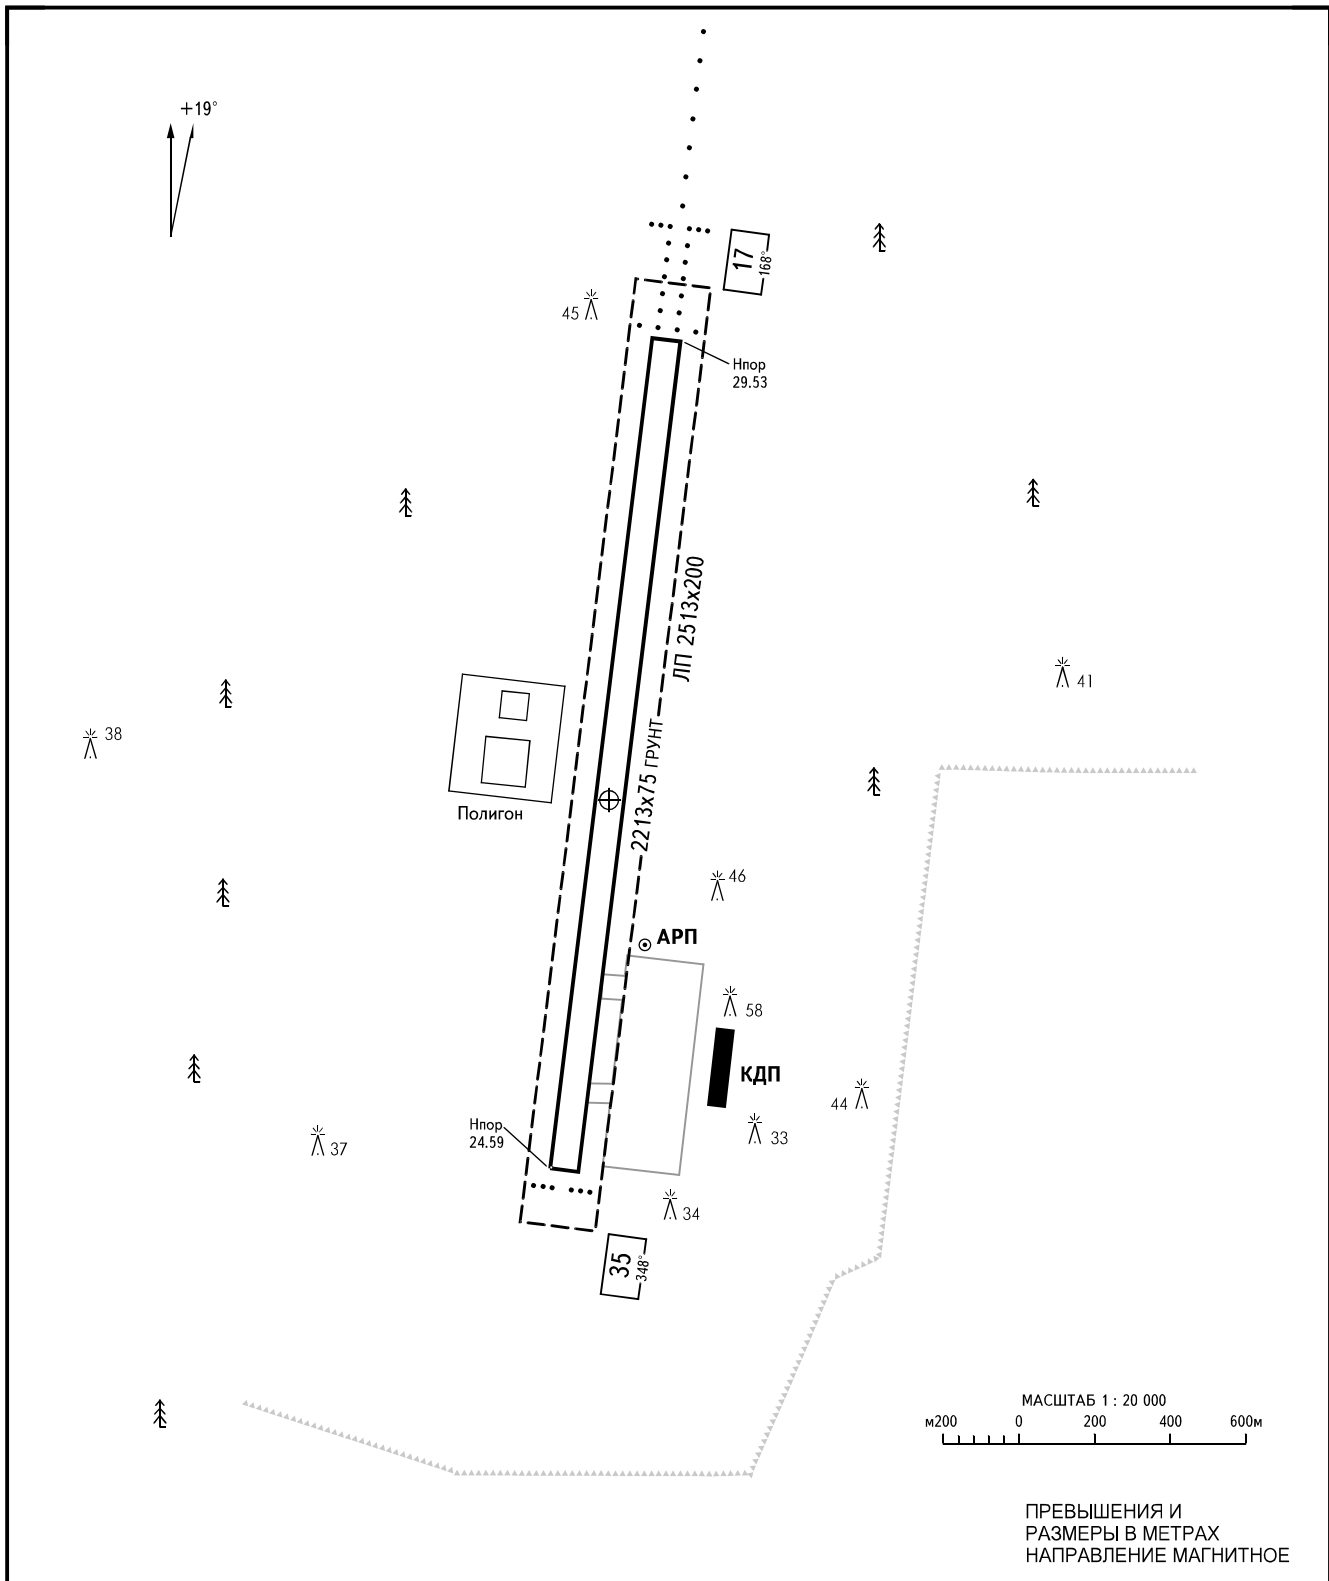

КАРТА  
АЭРОДРОМА

КТА  
65° 42' 57"С  
082° 27' 22"В

Наэр  
29.7М

КРАСНОСЕЛЬКУП ВЫШКА 128.0

КРАСНОСЕЛЬКУП, РОССИЯ

КРАСНОСЕЛЬКУП

ВПП	НАПРАВЛЕНИЕ (ИСТИННОЕ)	ПОРОГ ВПП	НЕСУЩАЯ СПОСОБНОСТЬ
17	186.45°	65°43'32.5"С 082°27'31.0"В	
35	006.45°	65°42'24.7"С 082°27'12.0"В	

АЭРОДРОМНОЕ СВЕТООБОРУДОВАНИЕ: ОМИ.  
Огни приближения: - ВПП 17 - "Светлячок" 900м  
- ВПП 35 - отсутствуют

ИЗМ: Новая карта.