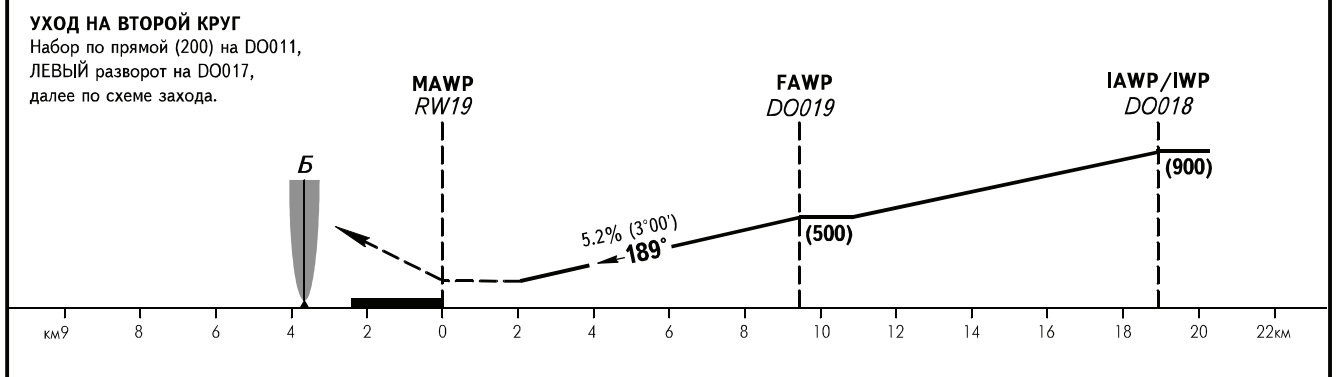

КАРТА ЗАХОДА  
НА ПОСАДКУ  
ПО ПРИБОРАМ

ТОЛЬКА ВЫШКА 132.000

ТОЛЬКА, РОССИЯ  
ТОЛЬКА  
RNAV (GNSS) ВПП 19

Дистанция до RW19	1	2	3	4	5	6	7	8	9.3
Высота	(68)	(120)	(173)	(225)	(278)	(330)	(382)	(435)	(500)

ОСА(Н)		А	В	С	<b>ПРЕДУПРЕЖДЕНИЯ</b> Визуальное маневрирование северо-западнее ВПП (над поселком) ниже (500) - ЗАПРЕЩЕНО.
ЗАХОД С ПРЯМОЙ	GNSS	141(110)	141(110)	141(110)	
ЗАХОД С КРУГА		176(145)	181(150)	211(180)	