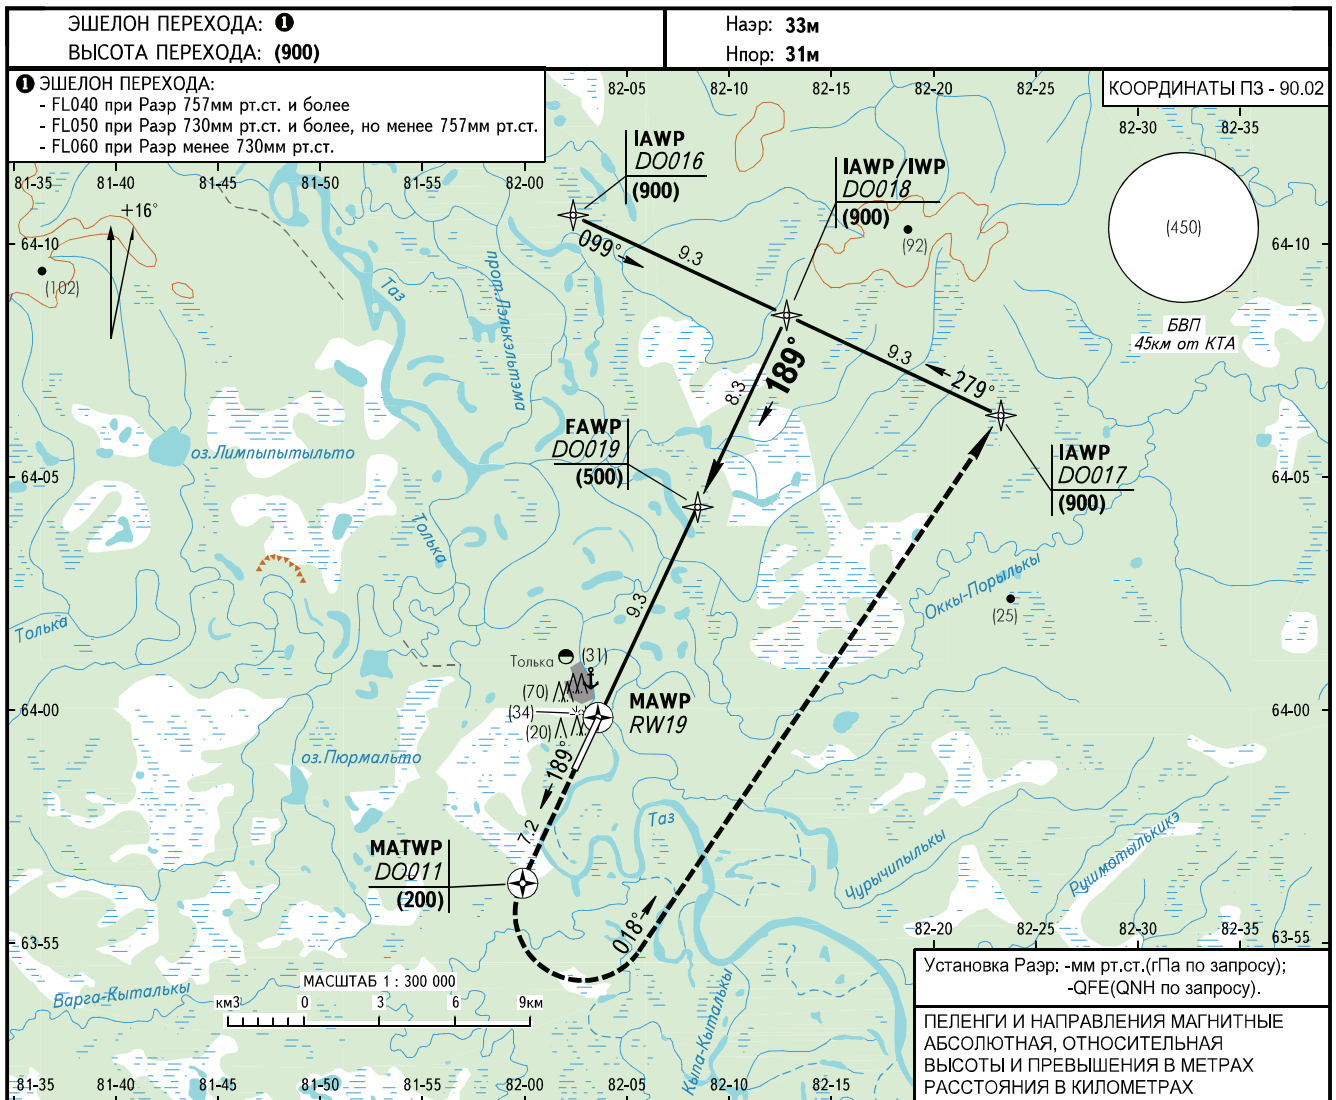

КАРТА ЗАХОДА  
НА ПОСАДКУ  
ПО ПРИБОРАМ

ТОЛЬКА ВЫШКА 132.000

ТОЛЬКА, РОССИЯ  
ТОЛЬКА  
RNAV (GNSS) ВПП 19

Дистанция до RW19	1	2	3	4	5	6	7	8	9.3
Высота	(68)	(120)	(173)	(225)	(278)	(330)	(382)	(435)	(500)

ОСА(Н)		А	В	С	<b>ПРЕДУПРЕЖДЕНИЯ</b> Визуальное маневрирование северо-западнее ВПП (над поселком) ниже (500) - ЗАПРЕЩЕНО.
ЗАХОД С ПРЯМОЙ	GNSS	141(110)	141(110)	141(110)	
ЗАХОД С КРУГА		176(145)	181(150)	211(180)	

Путевая скорость	км/ч	120	150	180	210	240	270	300	330	360	390	420	450
Вертик. скорость снижения	м/с	1.7	2.2	2.6	3.0	3.5	3.9	4.3	4.8	5.2	5.6	6.1	6.5