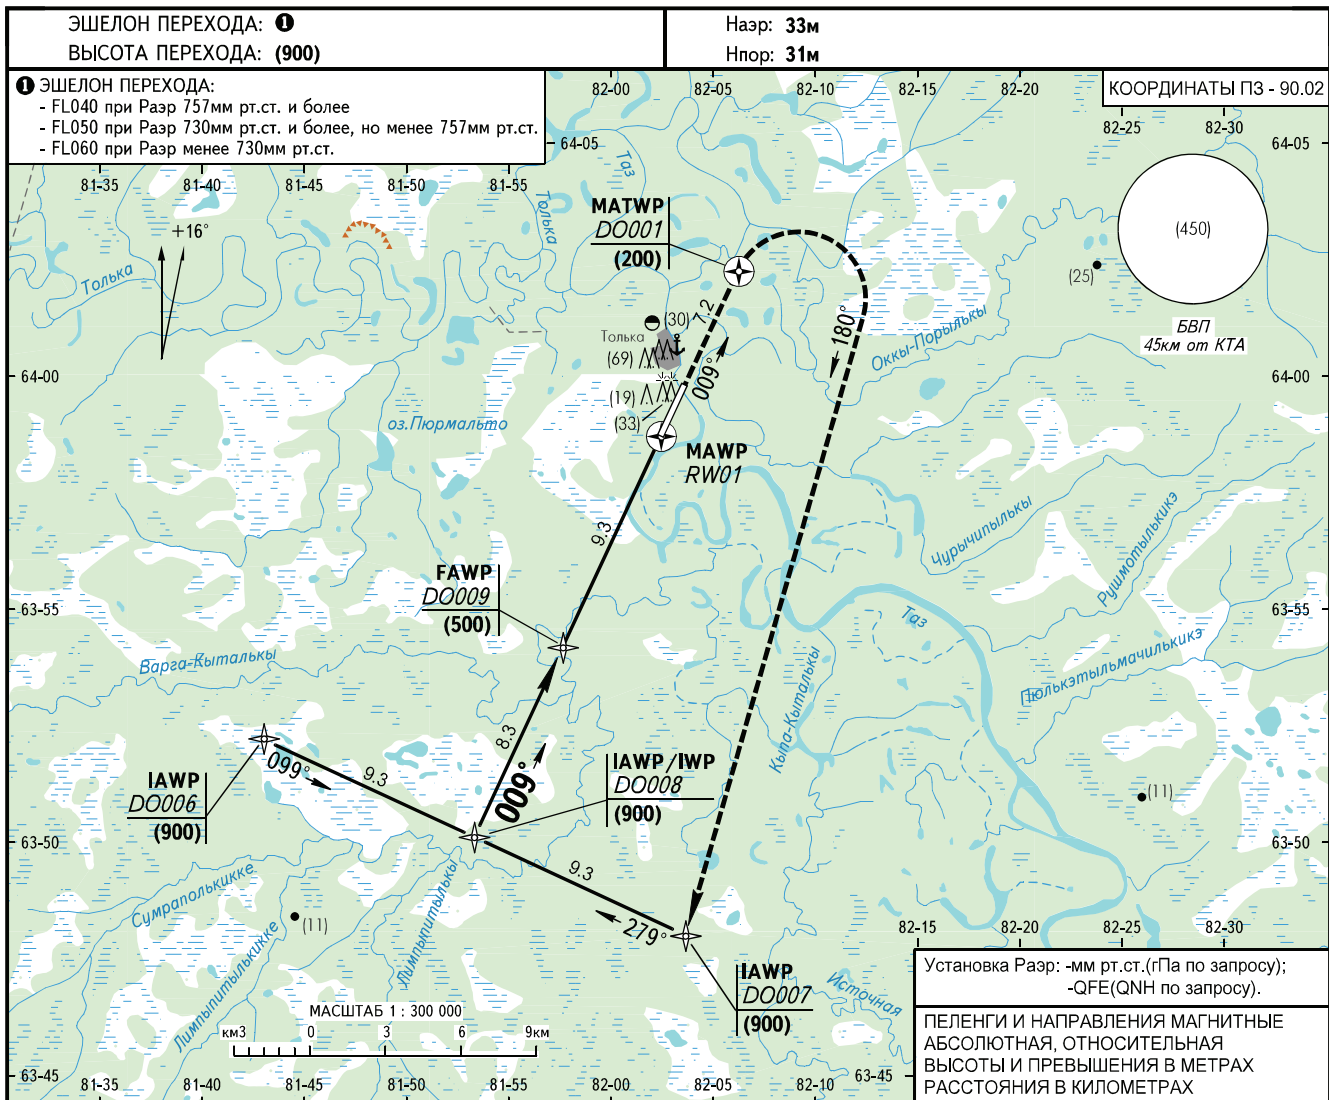

КАРТА ЗАХОДА  
НА ПОСАДКУ  
ПО ПРИБОРАМ

ТОЛЬКА ВЫШКА 132.000

ТОЛЬКА, РОССИЯ  
ТОЛЬКА  
RNAV (GNSS) ВПП 01

Дистанция до RW01	9.3	8	7	6	5	4	3	2	1
Высота	(500)	(435)	(382)	(330)	(278)	(225)	(173)	(120)	(68)

ОСА(Н)		A	B	C	<b>ПРЕДУПРЕЖДЕНИЯ</b> Визуальное маневрирование северо-западнее ВПП (над поселком) ниже (500) - ЗАПРЕЩЕНО.									
ЗАХОД С ПРЯМОЙ	GNSS	142(110)	142(110)	142(110)										
ЗАХОД С КРУГА		177(145)	182(150)	212(180)										

Путевая скорость	км/ч	120	150	180	210	240	270	300	330	360	390	420	450
Вертик. скорость снижения	м/с	1.7	2.2	2.6	3.0	3.5	3.9	4.3	4.8	5.2	5.6	6.1	6.5

ИЗМ: Новая карта.