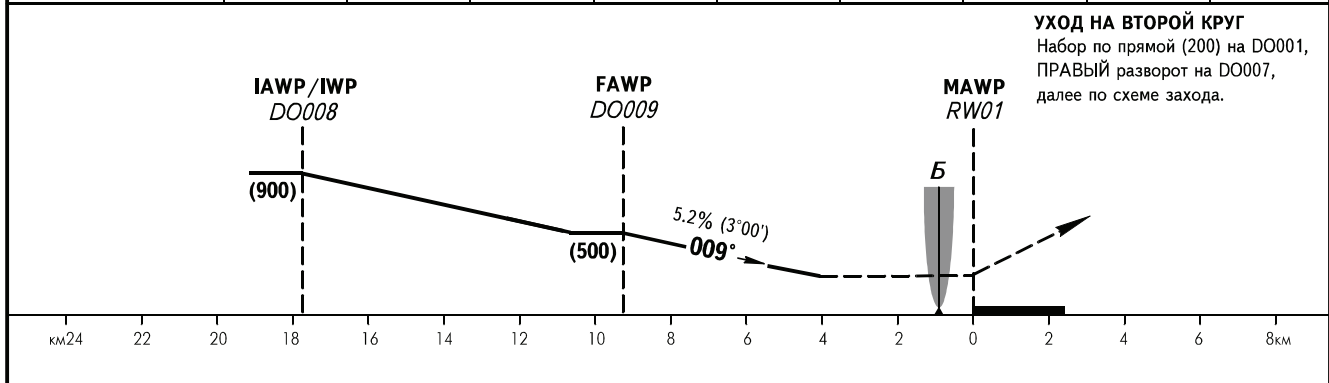

КАРТА ЗАХОДА  
НА ПОСАДКУ  
ПО ПРИБОРАМ

ТОЛЬКА ВЫШКА 132.000

ТОЛЬКА, РОССИЯ  
ТОЛЬКА  
RNAV (GNSS) ВПП 01

Дистанция до RW01	9.3	8	7	6	5	4	3	2	1
Высота	(500)	(435)	(382)	(330)	(278)	(225)	(173)	(120)	(68)

ОСА(Н)		A	B	C	<b>ПРЕДУПРЕЖДЕНИЯ</b> Визуальное маневрирование северо-западнее ВПП (над поселком) ниже (500) - ЗАПРЕЩЕНО.									
ЗАХОД С ПРЯМОЙ	GNSS	142(110)	142(110)	142(110)										
ЗАХОД С КРУГА		177(145)	182(150)	212(180)										

Путевая скорость	км/ч	120	150	180	210	240	270	300	330	360	390	420	450
Вертик. скорость снижения	м/с	1.7	2.2	2.6	3.0	3.5	3.9	4.3	4.8	5.2	5.6	6.1	6.5

ИЗМ: Новая карта.