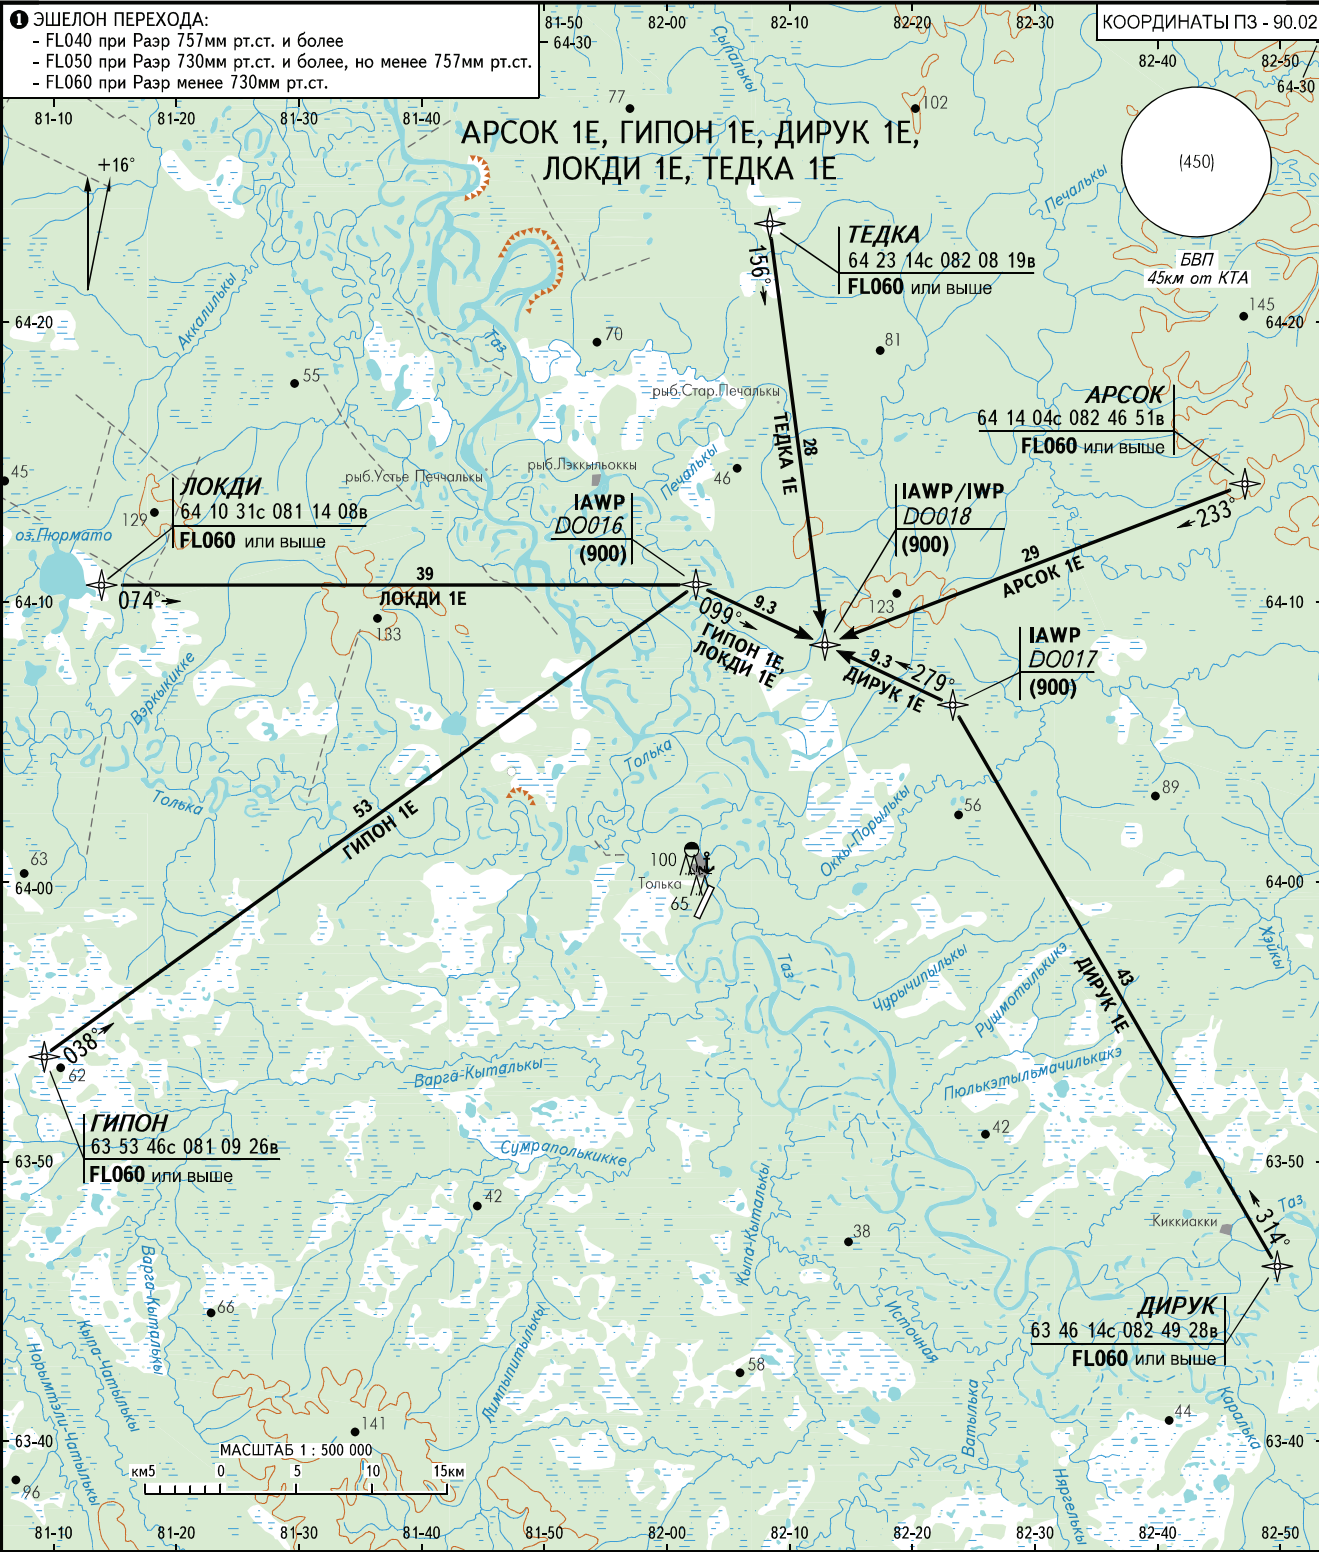

ТОЛЬКА, РОССИЯ
ТОЛЬКА
RNAV (GNSS) ВПП 19

ЭШЕЛОН
ПЕРЕХОДА: ①

КАРТА СТАНДАРТНОГО ПРИБЫТИЯ
ПО ПРИБОРАМ

- ① ЭШЕЛОН ПЕРЕХОДА:
- FL040 при Разр 757мм рт.ст. и более
 - FL050 при Разр 730мм рт.ст. и более, но менее 757мм рт.ст.
 - FL060 при Разр менее 730мм рт.ст.

КОординАТЫ ПЗ - 90.02

ТОЛЬКА ВЫШКА 132.000 0300-1400, кроме ВС

ПЕЛЕНГИ И НАПРАВЛЕНИЯ МАГНИТНЫЕ
АБСОЛЮТНАЯ, ОТНОСИТЕЛЬНАЯ ВЫСОТЫ И ПРЕВЫШЕНИЯ В МЕТРАХ
РАССТОЯНИЯ В КИЛОМЕТРАХ