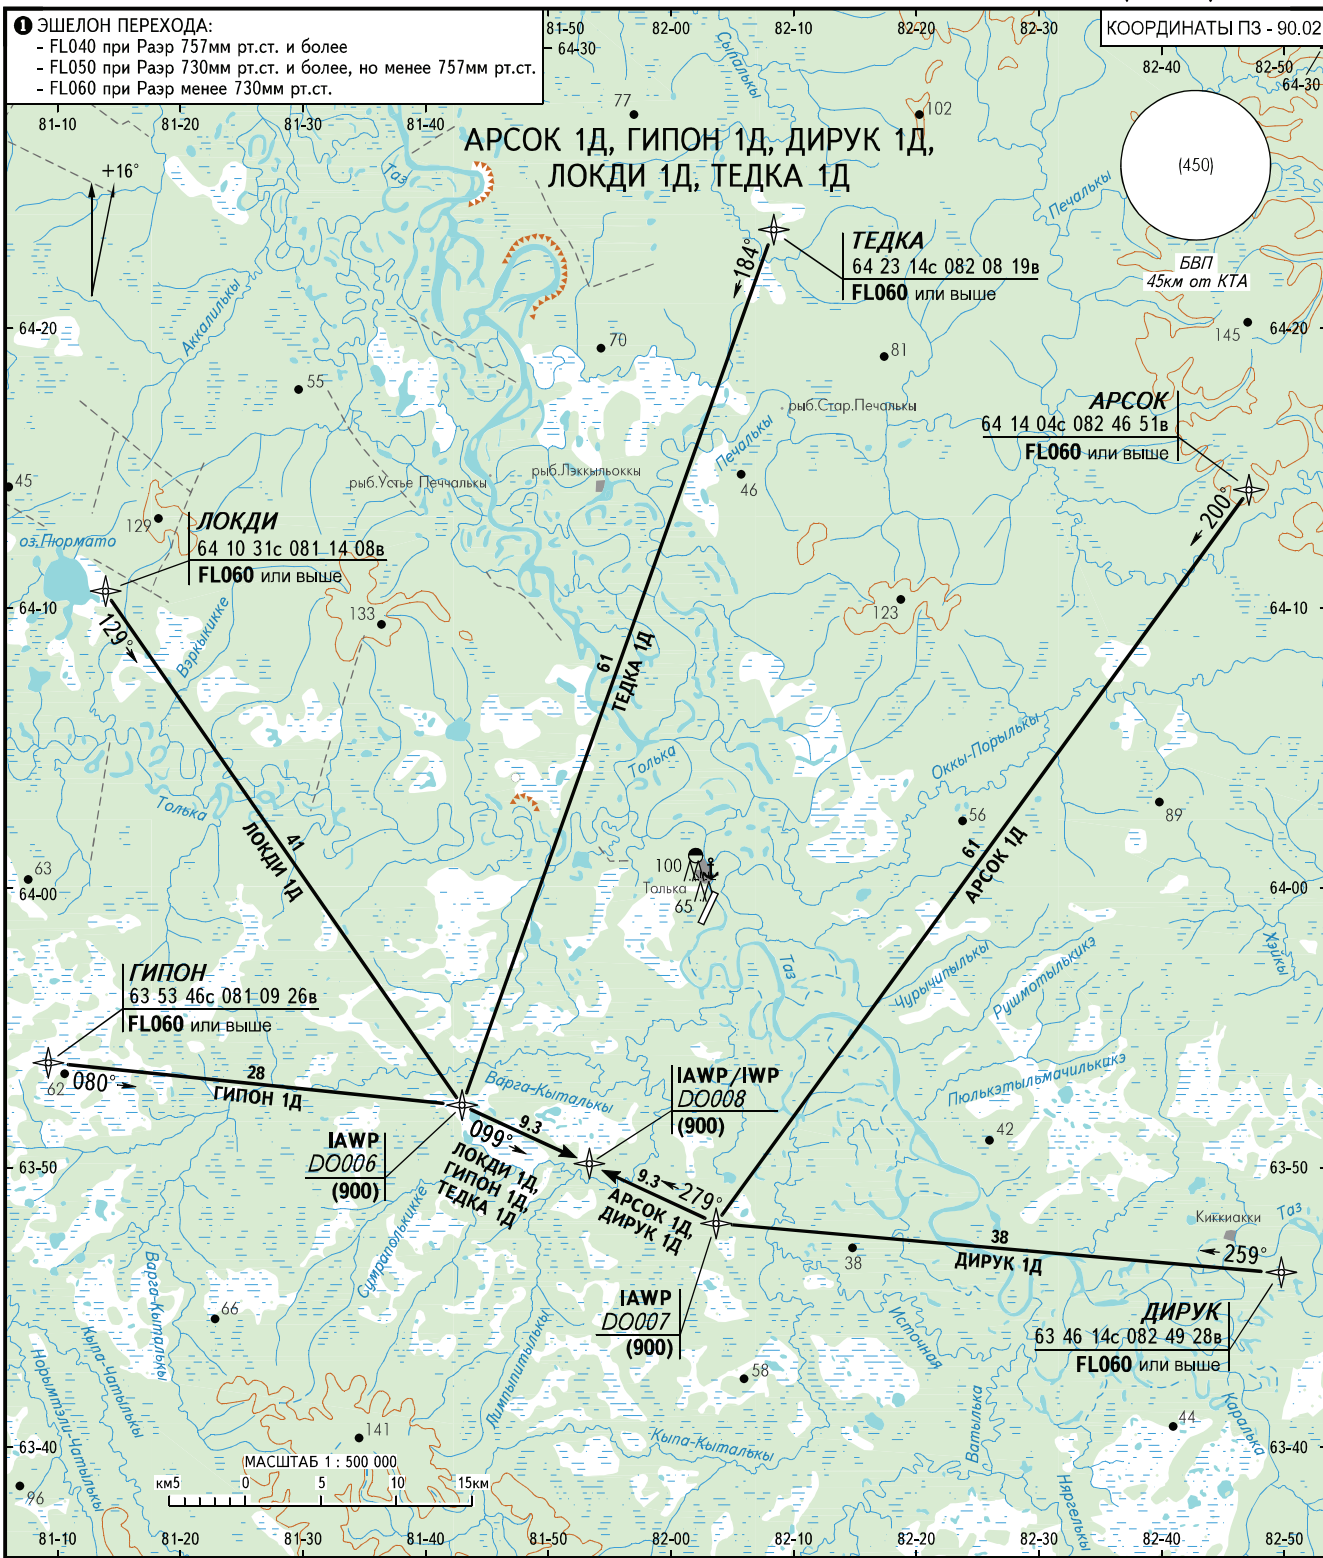

КАРТА СТАНДАРТНОГО ПРИБЫТИЯ  
ПО ПРИБОРАМ

ТОЛЬКА, РОССИЯ  
ТОЛЬКА  
RNAV (GNSS) ВПП 01

ЭШЕЛОН  
ПЕРЕХОДА: 1

- 1 ЭШЕЛОН ПЕРЕХОДА:
- FL040 при Разр 757мм рт.ст. и более
  - FL050 при Разр 730мм рт.ст. и более, но менее 757мм рт.ст.
  - FL060 при Разр менее 730мм рт.ст.

КОординАТЫ ПЗ - 90.02

ТОЛЬКА ВЫШКА 132.000 0300-1400, кроме ВС

ПЕЛЕНГИ И НАПРАВЛЕНИЯ МАГНИТНЫЕ  
АБСОЛЮТНАЯ, ОТНОСИТЕЛЬНАЯ ВЫСОТЫ И ПРЕВЫШЕНИЯ В МЕТРАХ  
РАССТОЯНИЯ В КИЛОМЕТРАХ

ИЗМ: Новая карта.