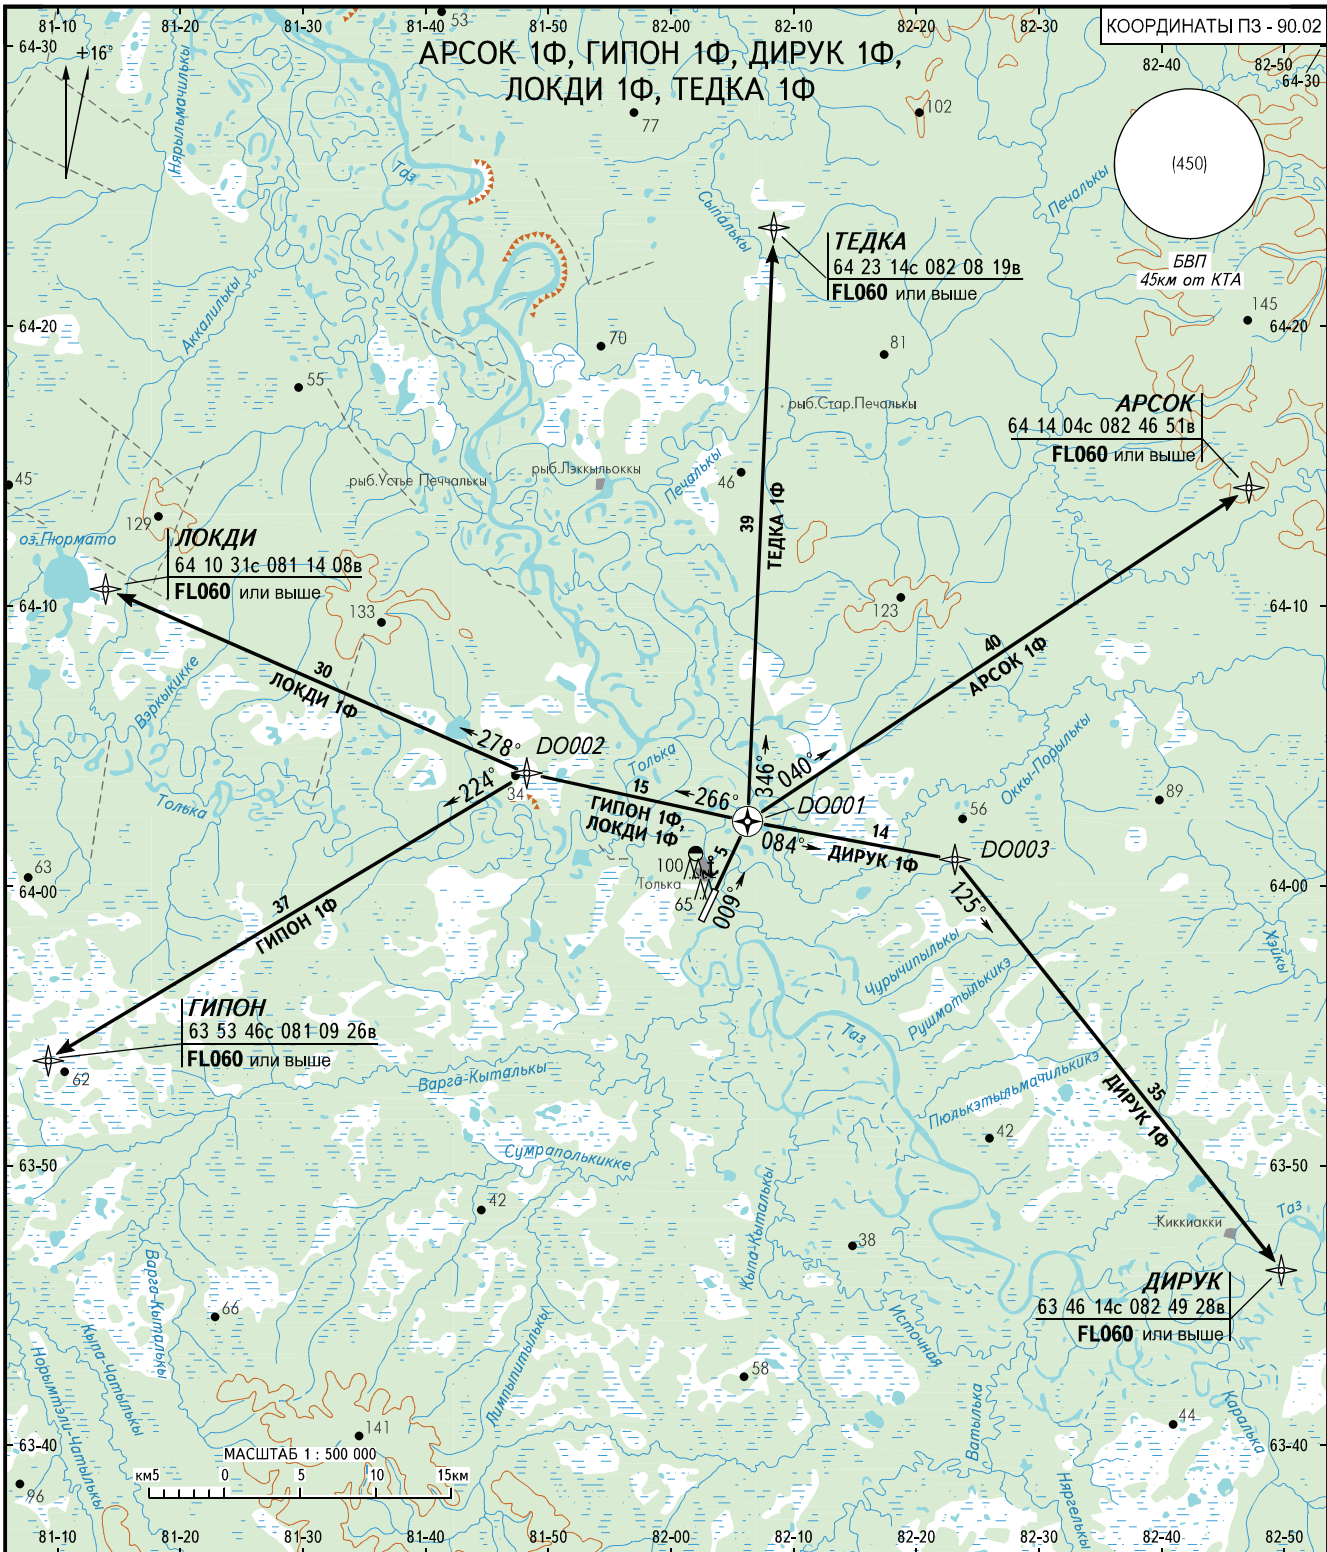

КАРТА СТАНДАРТНОГО ВЫЛЕТА
ПО ПРИБОРАМ

ВЫСОТА
ПЕРЕХОДА: (900)

ТОЛЬКА, РОССИЯ
ТОЛЬКА
RNAV (GNSS) ВПП 01

ТОЛЬКА ВЫШКА 132.000 0300-1400, кроме ВС

ПРИМЕЧАНИЯ
Градиенты набора эшелонов на ПОД:
АРСОК 1Ф - не менее 4.1%,
ТЕДКА 1Ф - не менее 4.2%.

ПЕЛЕНГИ И НАПРАВЛЕНИЯ МАГНИТНЫЕ
АБСОЛЮТНАЯ, ОТНОСИТЕЛЬНАЯ ВЫСОТЫ И ПРЕВЫШЕНИЯ В МЕТРАХ
РАССТОЯНИЯ В КИЛОМЕТРАХ