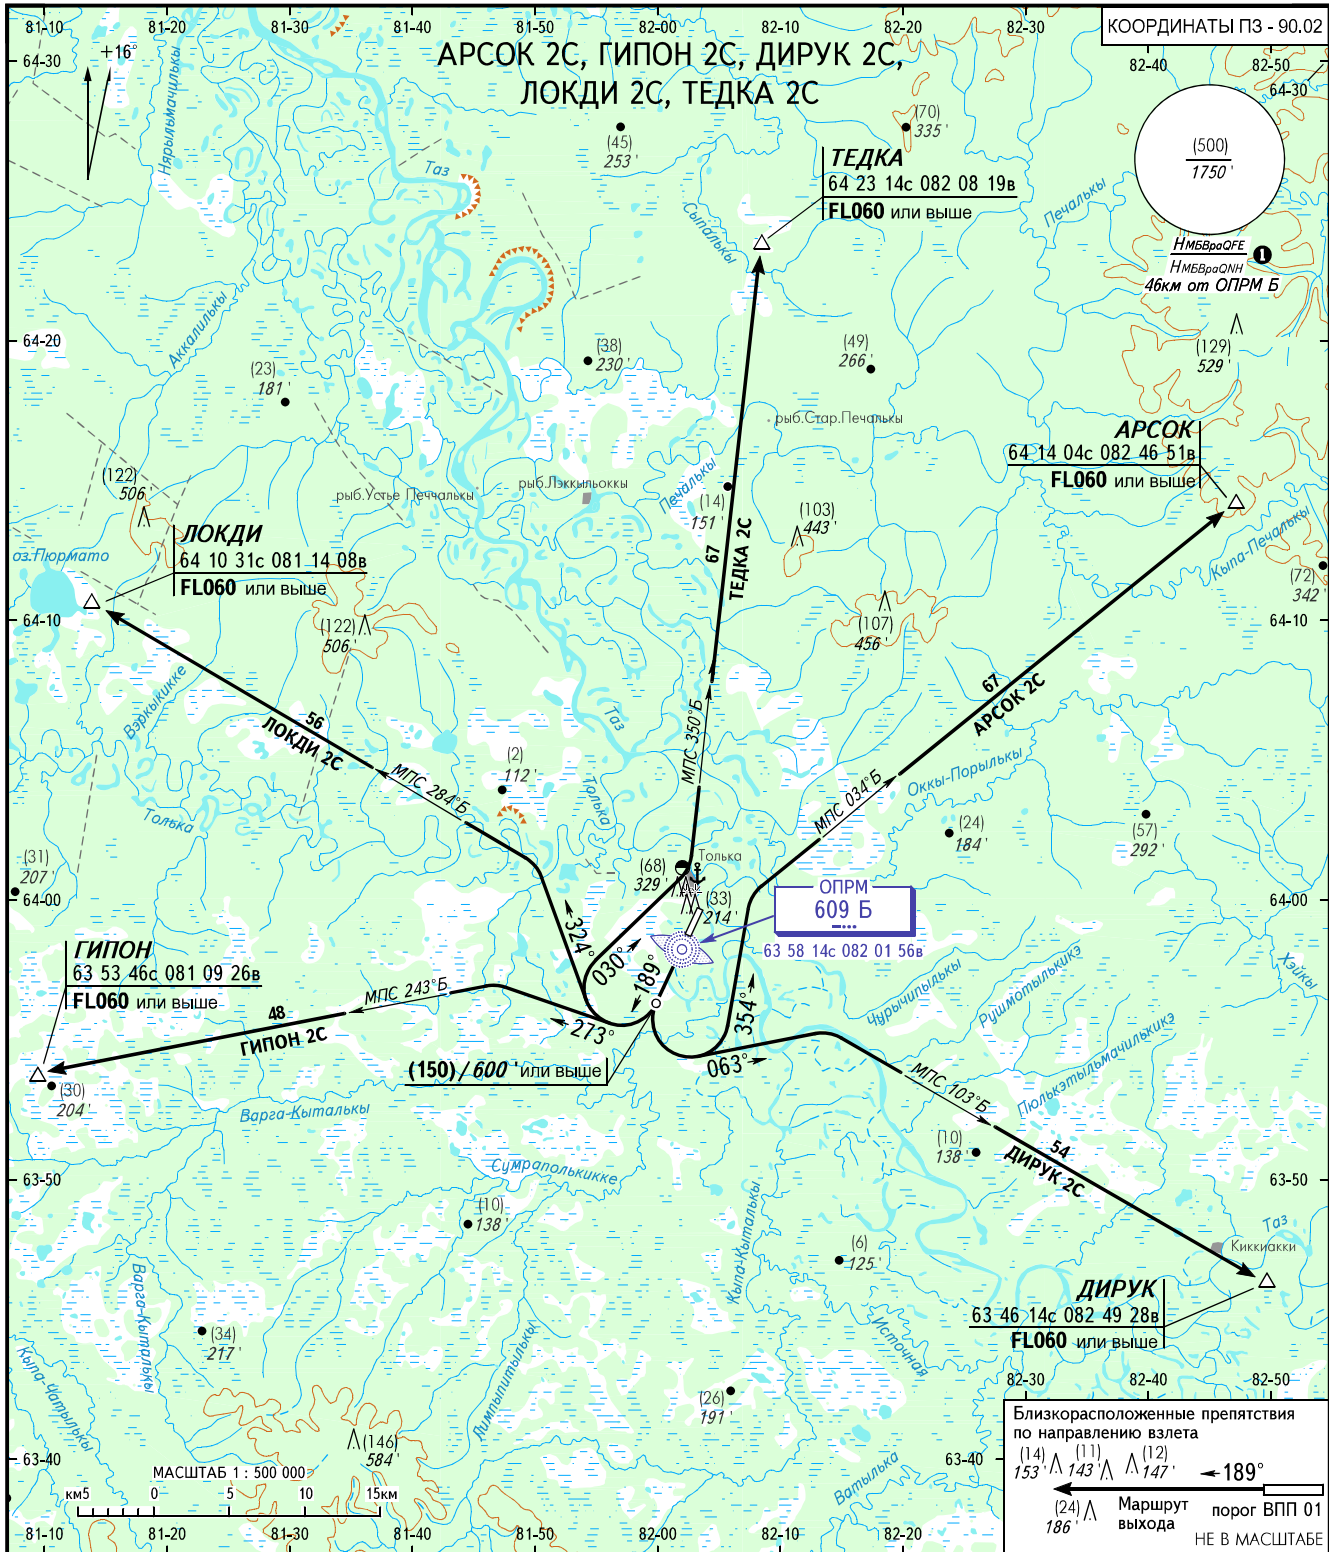

КАРТА СТАНДАРТНОГО ВЫЛЕТА  
ПО ПРИБОРАМ

ВЫСОТА  
ПЕРЕХОДА: (1500)/5030'

ТОЛЬКА, РОССИЯ  
ТОЛЬКА  
ВПП 19

① НМБВраQFE/НМБВраQNH рассчитана по минимальной температуре воздуха у земли на аэродроме -52.0°С.

**ПРЕДУПРЕЖДЕНИЯ**

Имеются близкорасположенные препятствия.

ПЕЛЕНГИ И НАПРАВЛЕНИЯ МАГНИТНЫЕ  
ОТНОСИТЕЛЬНЫЕ ВЫСОТЫ В МЕТРАХ  
АБСОЛЮТНЫЕ ВЫСОТЫ В ФУТАХ  
ПРЕВЫШЕНИЯ В МЕТРАХ И ФУТАХ  
РАССТОЯНИЯ В КИЛОМЕТРАХ