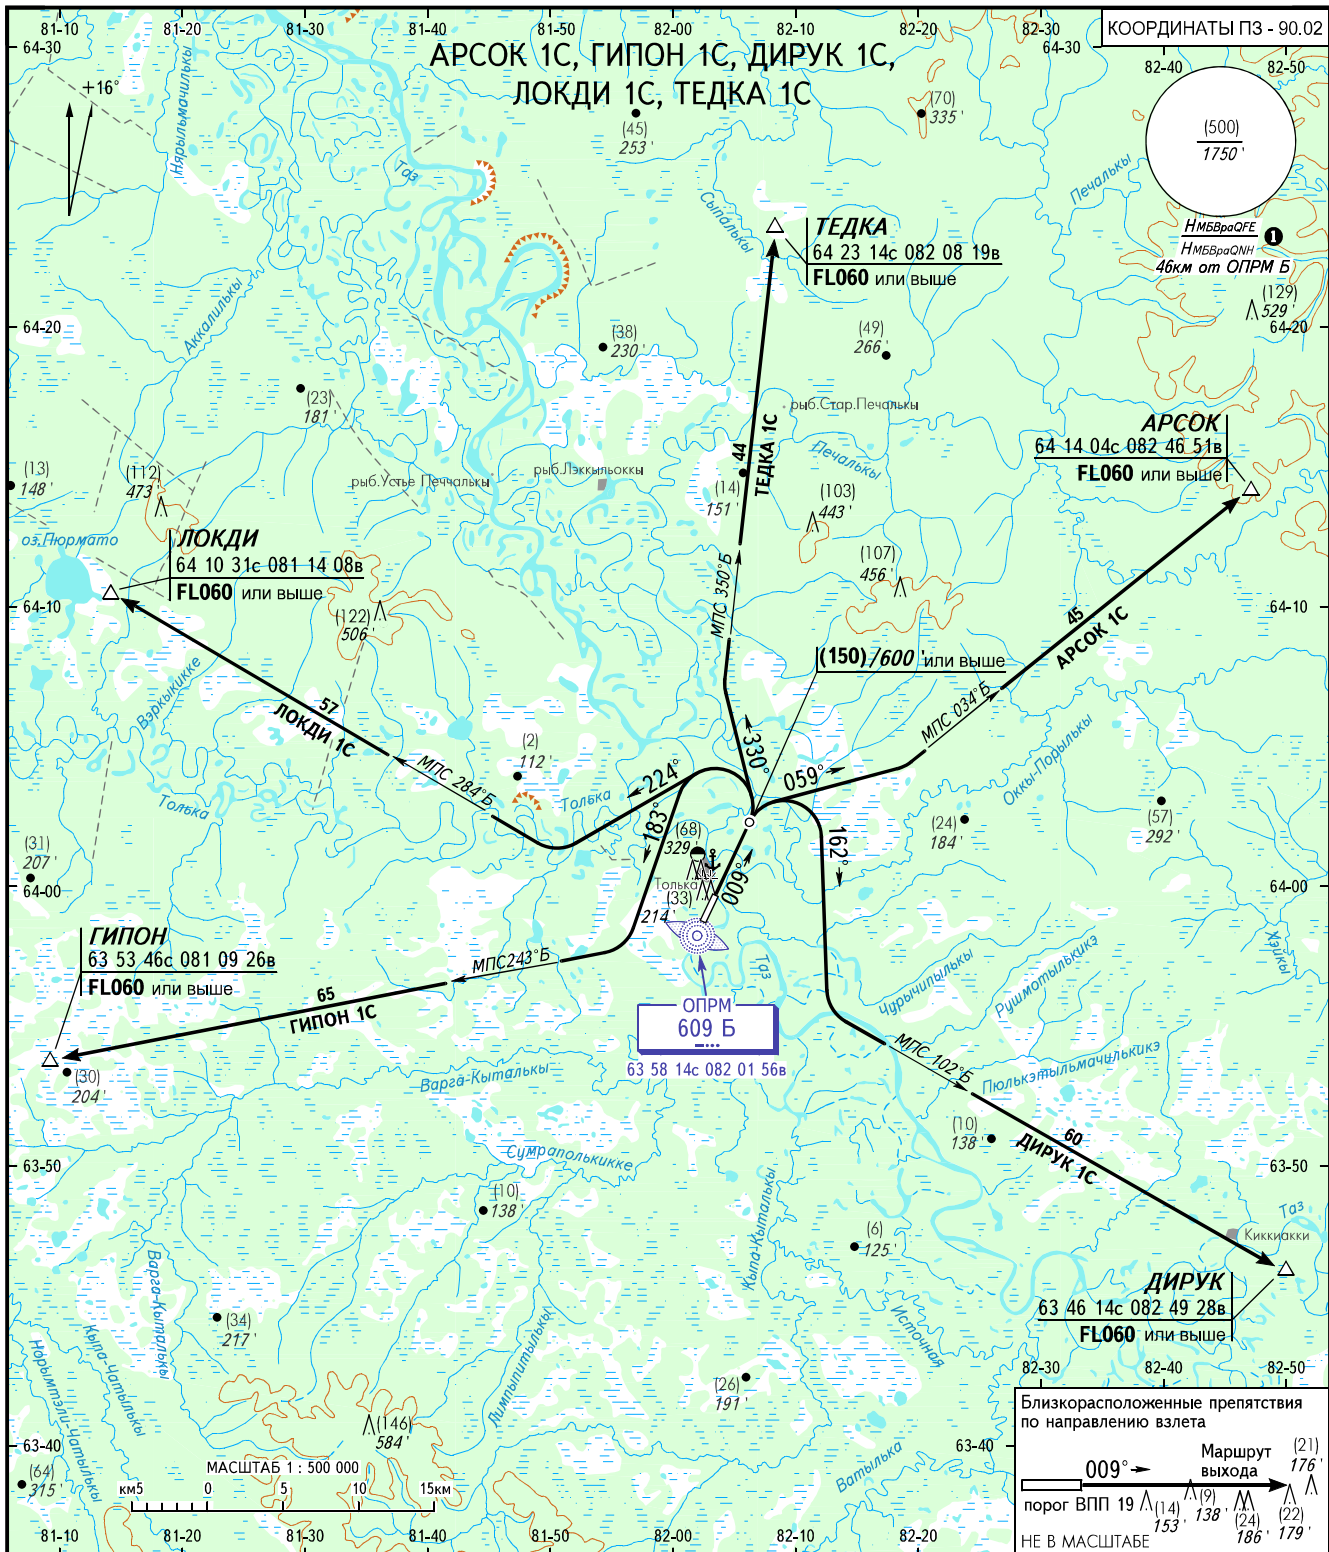

КАРТА СТАНДАРТНОГО ВЫЛЕТА  
ПО ПРИБОРАМ

ВЫСОТА  
ПЕРЕХОДА: (1500) / 5030'

ТОЛЬКА, РОССИЯ

ТОЛЬКА

ВПП 01

ТОЛЬКА ВЫШКА 132.000

① НМБВраQFE / НМБВраQNH рассчитана по минимальной температуре воздуха у земли на аэродроме -52.0°С.

**ПРЕДУПРЕЖДЕНИЯ**

Имеются близкорасположенные препятствия.

ПЕЛЕНГИ И НАПРАВЛЕНИЯ МАГНИТНЫЕ  
ОТНОСИТЕЛЬНЫЕ ВЫСОТЫ В МЕТРАХ  
АБСОЛЮТНЫЕ ВЫСОТЫ В ФУТАХ  
ПРЕВЫШЕНИЯ В МЕТРАХ И ФУТАХ  
РАССТОЯНИЯ В КИЛОМЕТРАХ

ИЗМ: Новая карта.