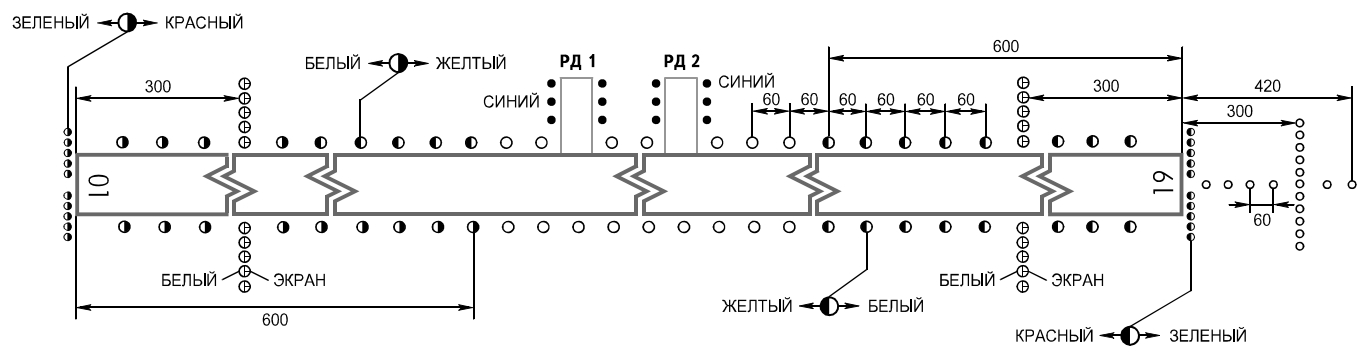

НЕ В МАСШТАБЕ

СВЕТОБОРУДОВАНИЕ ВПП 01/19 И ВЫВОДНЫХ РД

АЭРОДРОМНОЕ СВЕТОБОРУДОВАНИЕ

- ВПП 01:
- Огни приближения: 420м , ОМИ.
- Огни ВПП 1900м белые, 60м, последние 600м желтые.
- Огни порога ВПП зеленые.
- Ограничительные огни ВПП красные.
- ВПП 29: ОМИ.
- Огни приближения: НЕТ.
- Огни ВПП 1900м белые, 60м, последние 600м желтые.
- Огни порога ВПП зеленые.
- Ограничительные огни ВПП красные.

РАЗМЕРЫ В МЕТРАХ