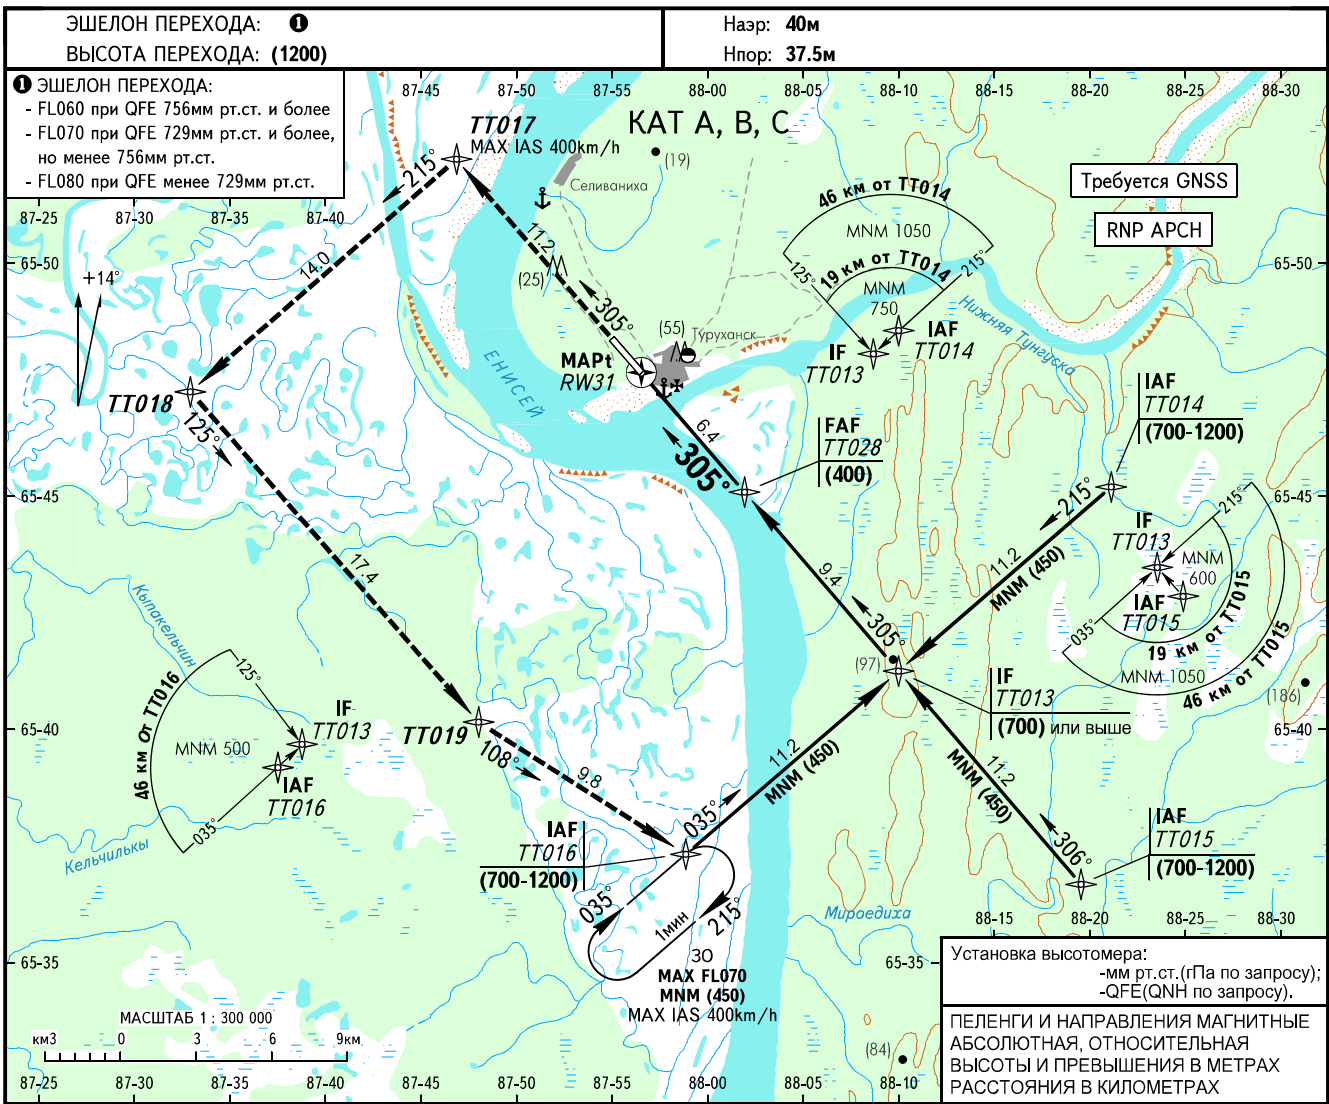

КАРТА ЗАХОДА
НА ПОСАДКУ
ПО ПРИБОРАМ

ТУРУХАНСК ВЫШКА 129.400

ТУРУХАНСК, РОССИЯ
ТУРУХАНСК
RNP-A

Расстояние до RW31	4.0	6.0	6.4
Высота	(260)	(380)	(400)

ОСА(Н)	A	B	C
LNAV	не используется		
ЗАХОД С КРУГА	185(145)	190(150)	220(180)

Путевая скорость	км/ч	150	180	210	240	270	300	330	360	390
Вертик. скорость снижения	м/с	2.5	3.1	3.6	4.1	4.6	5.1	5.6	6.1	6.6
МАРt над RW31	отсчет времени для определения МАРt не разрешается									