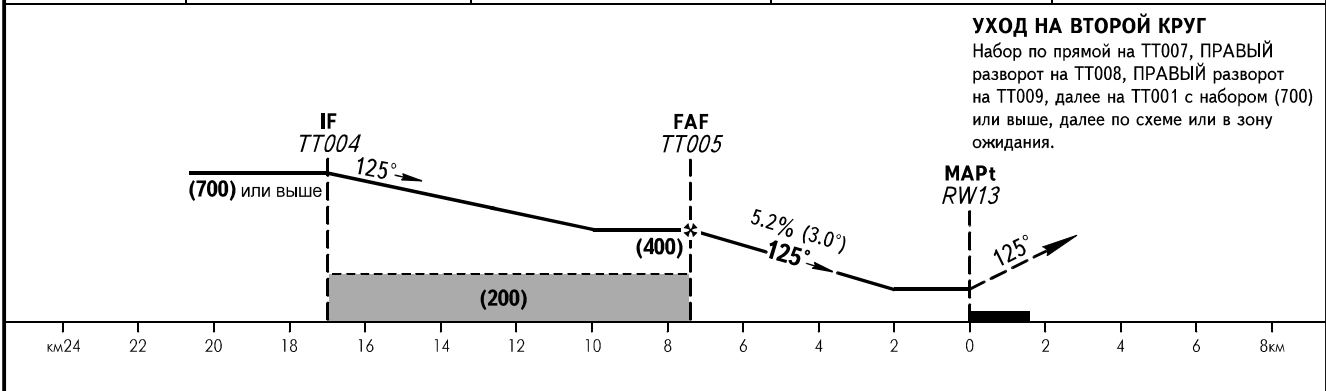

КАРТА ЗАХОДА  
НА ПОСАДКУ  
ПО ПРИБОРАМ

ТУРУХАНСК ВЫШКА 129.400

ТУРУХАНСК, РОССИЯ  
ТУРУХАНСК  
RNP ВПП 13

Расстояние до RW13	7.4	6.0	4.0	2.0
Высота	(400)	(330)	(225)	(120)

ОСА(Н)	A	B	C
LNAV	150(115)		
ЗАХОД С КРУГА	185(145)	190(150)	220(180)

Путевая скорость	км/ч	150	180	210	240	270	300	330	360	390
Вертик. скорость снижения	м/с	2.2	2.6	3.0	3.5	3.9	4.3	4.8	5.2	5.6
MAPt над RW13	отсчет времени для определения MAPt не разрешается									