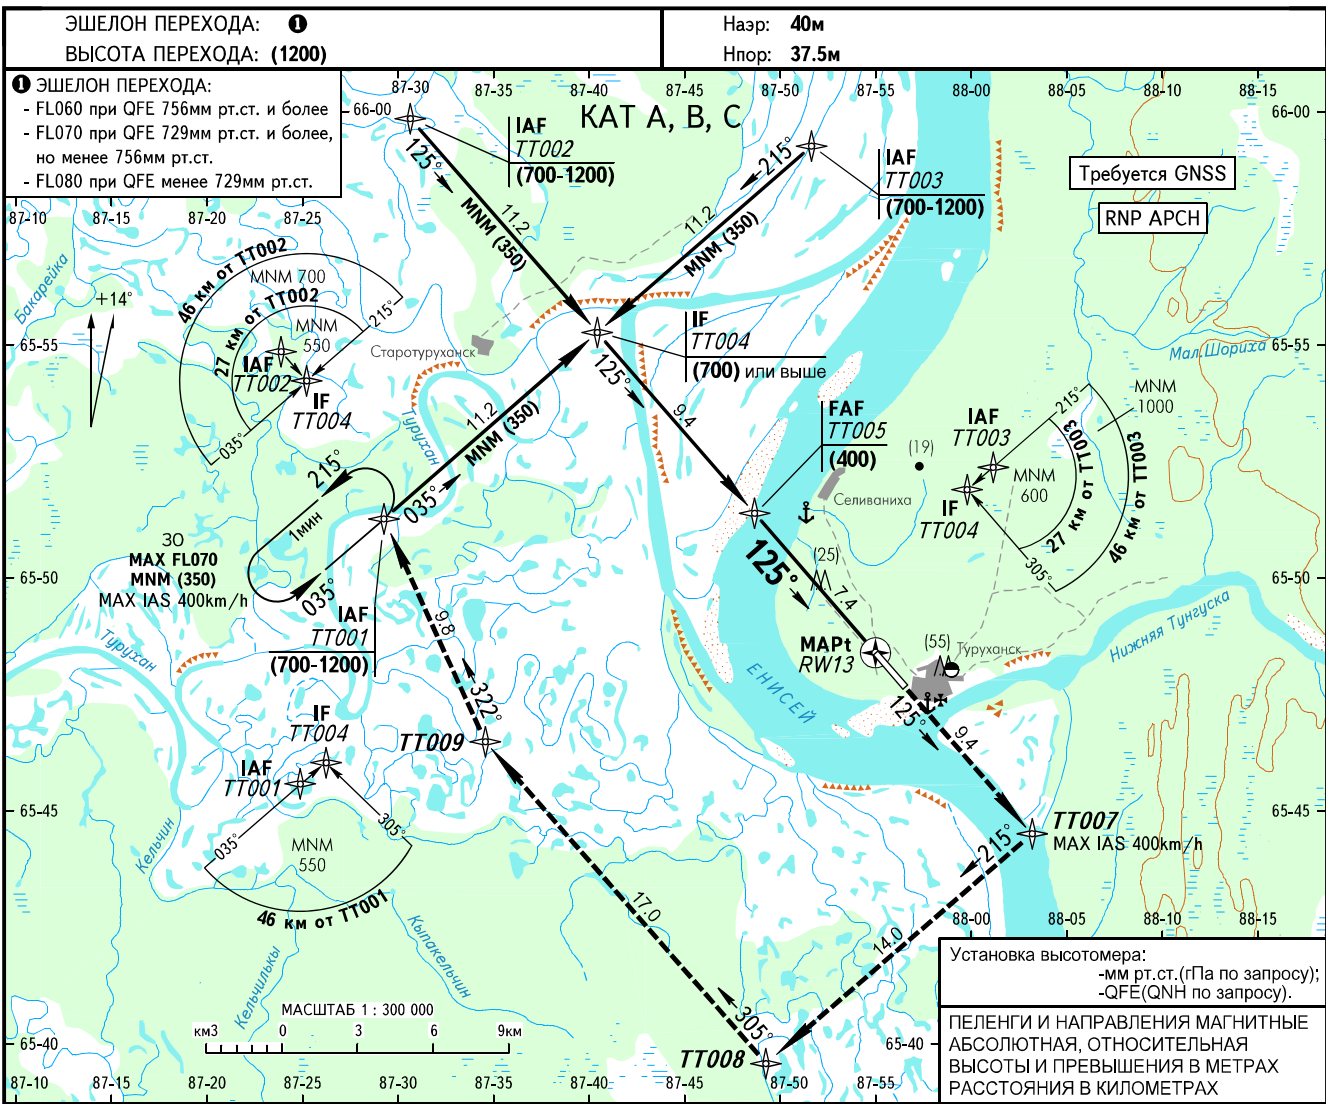

КАРТА ЗАХОДА  
НА ПОСАДКУ  
ПО ПРИБОРАМ

ТУРУХАНСК ВЫШКА 129.400

ТУРУХАНСК, РОССИЯ  
ТУРУХАНСК  
RNP ВПП 13

Расстояние до RW13	7.4	6.0	4.0	2.0
Высота	(400)	(330)	(225)	(120)

ОСА(Н)	A	B	C
LNAV	150(115)		
ЗАХОД С КРУГА	185(145)	190(150)	220(180)

Путевая скорость	км/ч	150	180	210	240	270	300	330	360	390
Вертик. скорость снижения	м/с	2.2	2.6	3.0	3.5	3.9	4.3	4.8	5.2	5.6
MAPt над RW13	отсчет времени для определения MAPt не разрешается									