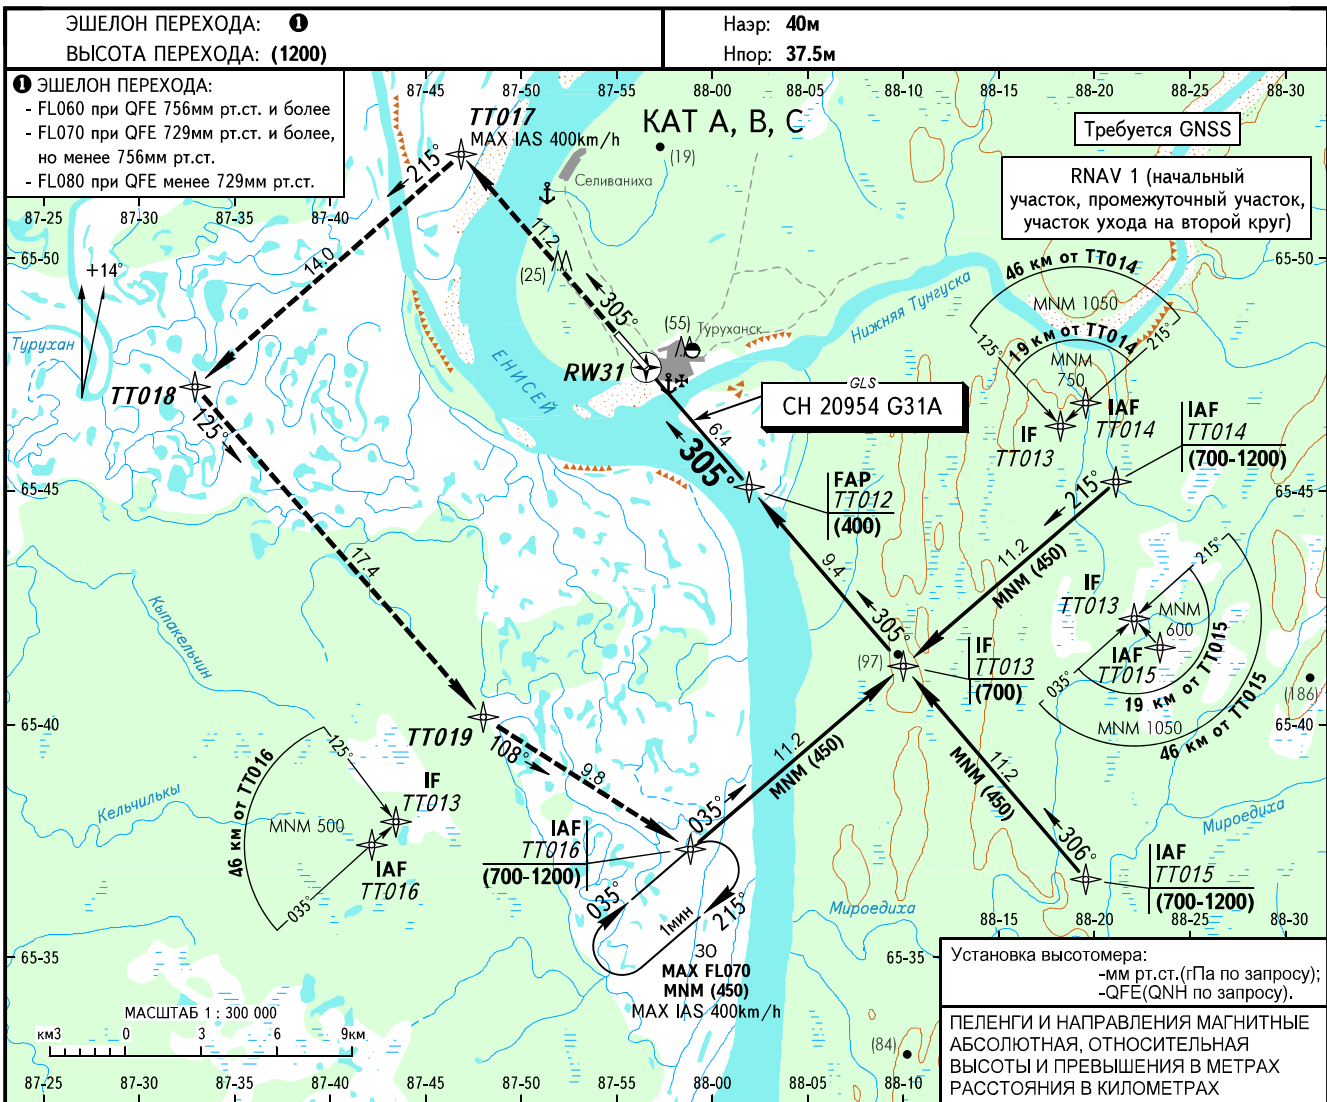

КАРТА ЗАХОДА
НА ПОСАДКУ
ПО ПРИБОРАМ

ТУРУХАНСК ВЫШКА 129.400

ТУРУХАНСК, РОССИЯ
ТУРУХАНСК
GLS ВПП 31

УХОД НА ВТОРОЙ КРУГ

Набор по прямой на TT017, ЛЕВЫЙ разворот на TT018, ЛЕВЫЙ разворот на TT019, далее на TT016 с набором (700) или выше, далее по схеме или в зону ожидания.

ОСА(Н)	A	B	C
GLS KAT I	89(51)	91(53)	93(55)
ЗАХОД С КРУГА	185(145)	190(150)	220(180)

Путевая скорость	км/ч	150	180	210	240	270	300	330	360	390
Вертик. скорость снижения	м/с	2.5	3.1	3.6	4.1	4.6	5.1	5.6	6.1	6.6