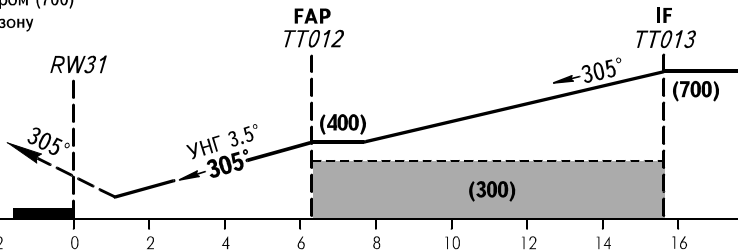

КАРТА ЗАХОДА
НА ПОСАДКУ
ПО ПРИБОРАМ

ТУРУХАНСК ВЫШКА 129.400

ТУРУХАНСК, РОССИЯ
ТУРУХАНСК
GLS ВПП 31

УХОД НА ВТОРОЙ КРУГ

Набор по прямой на TT017, ЛЕВЫЙ разворот на TT018, ЛЕВЫЙ разворот на TT019, далее на TT016 с набором (700) или выше, далее по схеме или в зону ожидания.

ОСА(Н)	A	B	C
GLS KAT I	89(51)	91(53)	93(55)
ЗАХОД С КРУГА	185(145)	190(150)	220(180)

Путевая скорость	км/ч	150	180	210	240	270	300	330	360	390
Вертик. скорость снижения	м/с	2.5	3.1	3.6	4.1	4.6	5.1	5.6	6.1	6.6