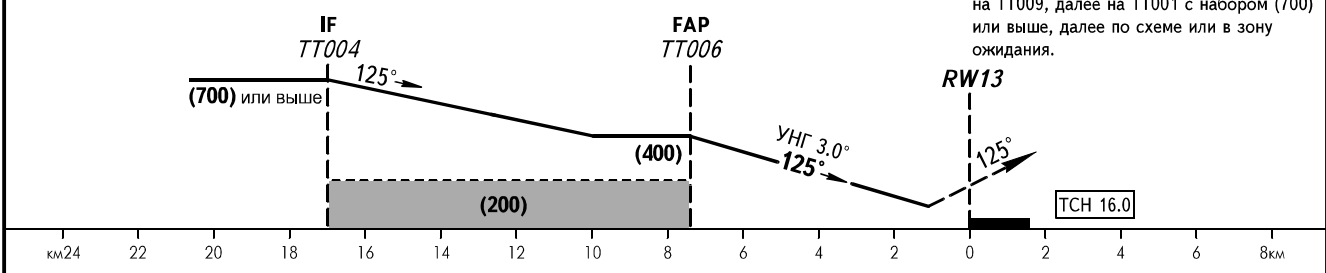

КАРТА ЗАХОДА  
НА ПОСАДКУ  
ПО ПРИБОРАМ

ТУРУХАНСК ВЫШКА 129.400

ТУРУХАНСК, РОССИЯ  
ТУРУХАНСК  
GLS ВПП 13

**УХОД НА ВТОРОЙ КРУГ**  
Набор по прямой на TT007, ПРАВЫЙ разворот на TT008, ПРАВЫЙ разворот на TT009, далее на TT001 с набором (700) или выше, далее по схеме или в зону ожидания.