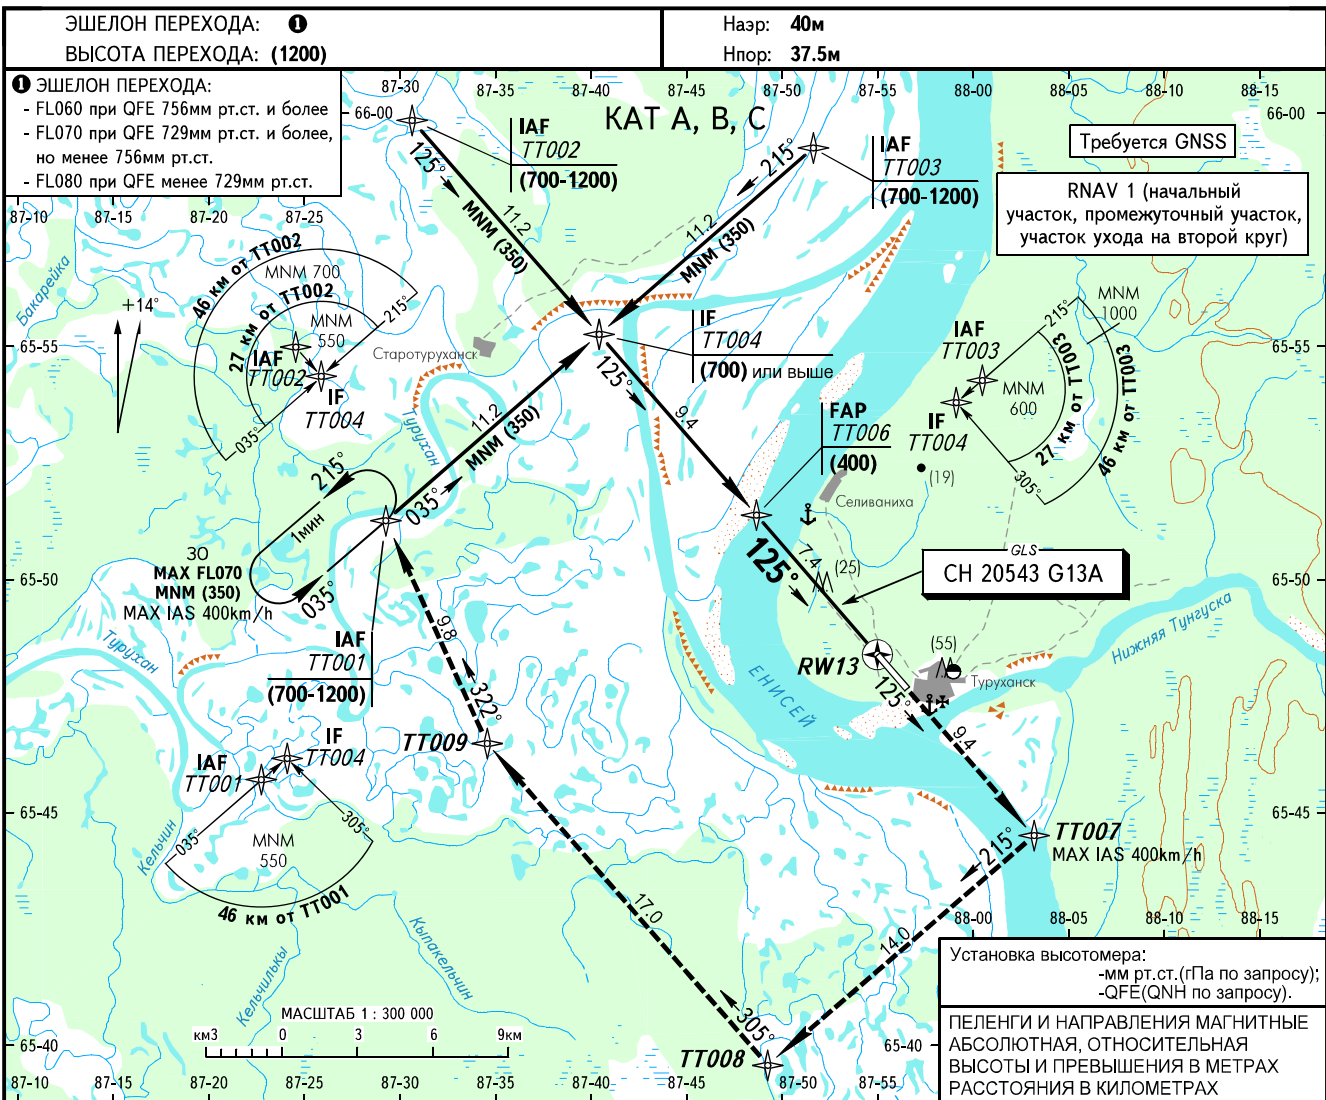

КАРТА ЗАХОДА  
НА ПОСАДКУ  
ПО ПРИБОРАМ

ТУРУХАНСК ВЫШКА 129.400

ТУРУХАНСК, РОССИЯ  
ТУРУХАНСК  
GLS ВПП 13

**УХОД НА ВТОРОЙ КРУГ**  
Набор по прямой на TT007, ПРАВЫЙ разворот на TT008, ПРАВЫЙ разворот на TT009, далее на TT001 с набором (700) или выше, далее по схеме или в зону ожидания.

ОСА(Н)	A	B	C
GLS KAT I	90(52)	93(55)	96(58)
ЗАХОД С КРУГА	185(145)	190(150)	220(180)

Путевая скорость	км/ч	150	180	210	240	270	300	330	360	390
Вертик. скорость снижения	м/с	2.2	2.6	3.0	3.5	3.9	4.3	4.8	5.2	5.6