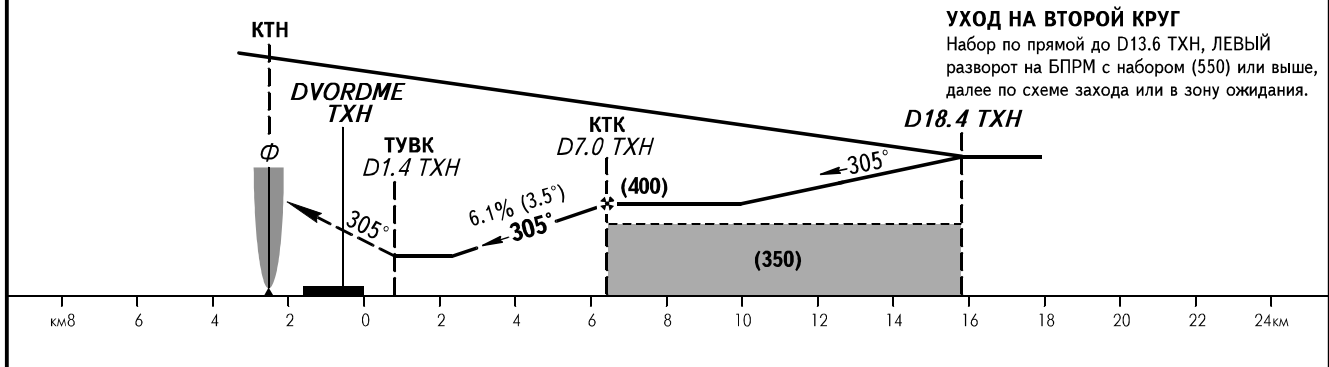

КАРТА ЗАХОДА
НА ПОСАДКУ
ПО ПРИБОРАМ

ТУРУХАНСК ВЫШКА 129.400

ТУРУХАНСК, РОССИЯ
ТУРУХАНСК

ОПРС (БПРМ) обратного старта В ВПП 31

Расстояние до DVOR	3.0	5.0	7.0
Высота	(155)	(275)	(400)

ОСА(Н)	A	B	C
ЗАХОД С КРУГА	185(145)	190(150)	220(180)

ПРЕДУПРЕЖДЕНИЯ
ТУВК над точкой D1.4 ТХН.
Отсчет времени для определения ТУВК не производится.

Путевая скорость	км/ч	150	180	210	240	270	300	330	360	390
Вертик. скорость снижения	м/с	2.5	3.1	3.6	4.1	4.6	5.1	5.6	6.1	6.6