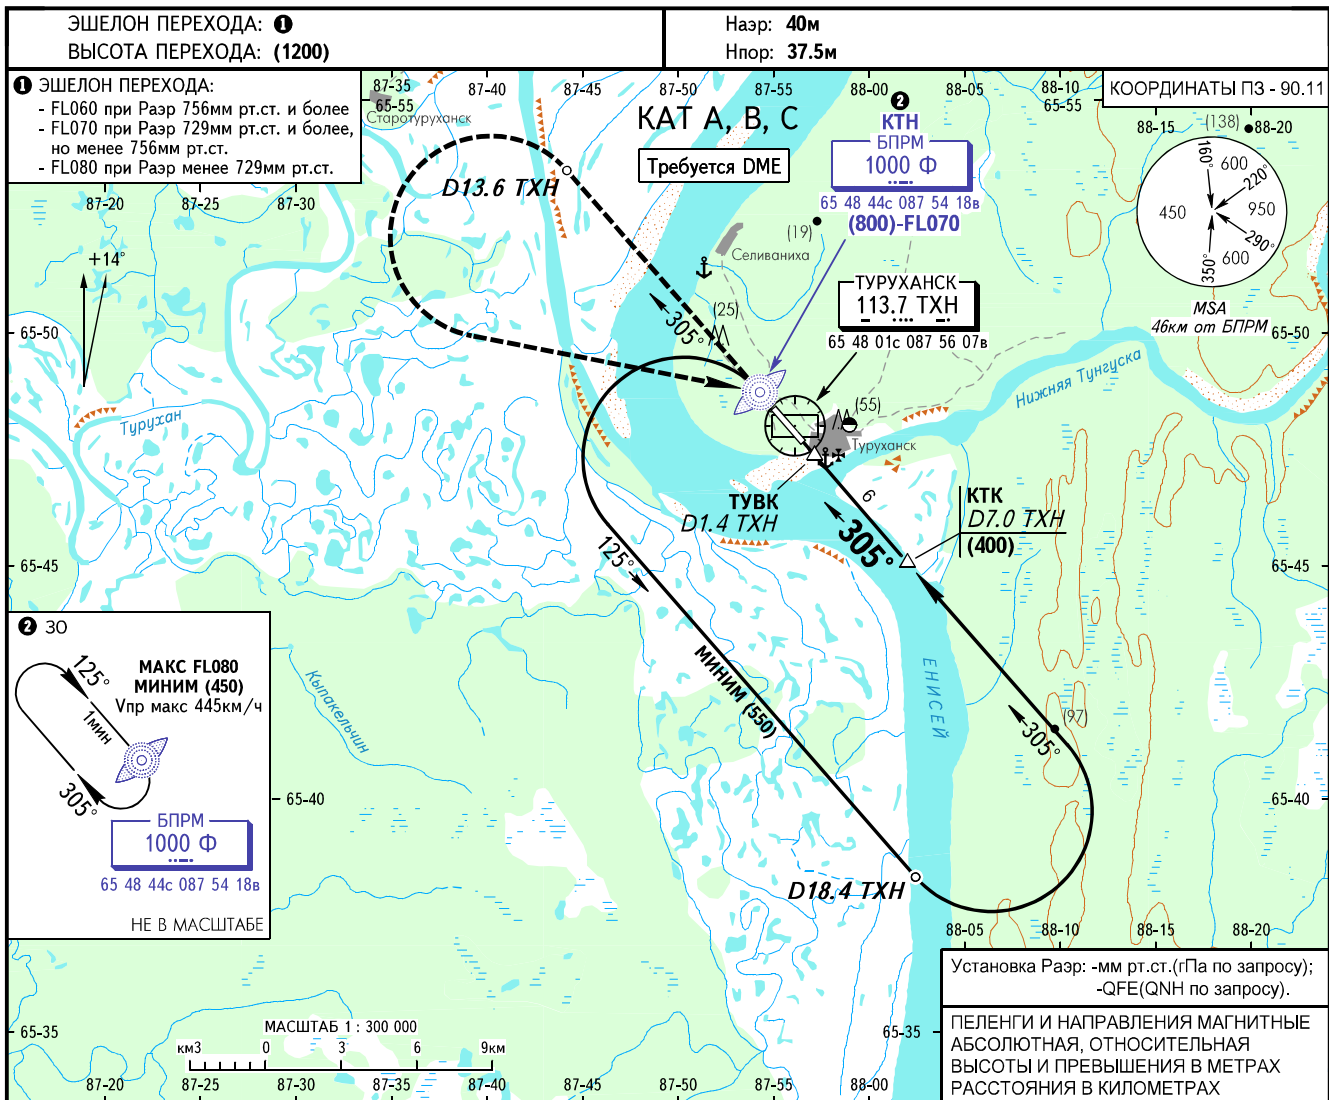

КАРТА ЗАХОДА
НА ПОСАДКУ
ПО ПРИБОРАМ

ТУРУХАНСК ВЫШКА 129.400

ТУРУХАНСК, РОССИЯ
ТУРУХАНСК

ОПРС (БПРМ) обратного старта В ВПП 31

Расстояние до DVOR	3.0	5.0	7.0
Высота	(155)	(275)	(400)

ОСА(Н)	A	B	C
ЗАХОД С КРУГА	185(145)	190(150)	220(180)

ПРЕДУПРЕЖДЕНИЯ
ТУВК над точкой D1.4 ТХН.
Отсчет времени для определения ТУВК не производится.

Путевая скорость	км/ч	150	180	210	240	270	300	330	360	390
Вертик. скорость снижения	м/с	2.5	3.1	3.6	4.1	4.6	5.1	5.6	6.1	6.6