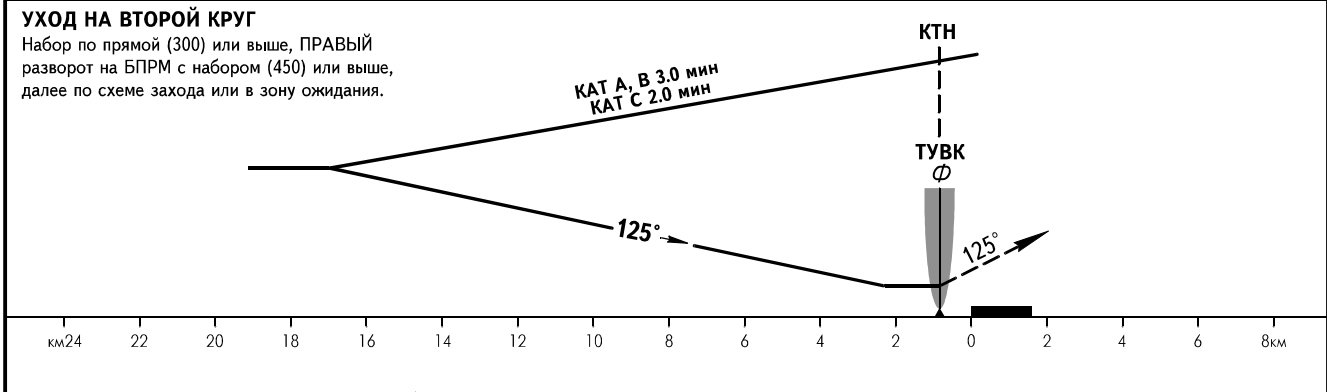

КАРТА ЗАХОДА
НА ПОСАДКУ
ПО ПРИБОРАМ

ТУРУХАНСК ВЫШКА 129.400

ТУРУХАНСК, РОССИЯ
ТУРУХАНСК
ОПРС (БПРМ) X ВПП 13

ОСА(Н)	A	B	C
ОПРС (БПРМ)	155(120)		
ЗАХОД С КРУГА	185(145)	190(150)	220(180)

ПРЕДУПРЕЖДЕНИЯ
ТУВК над БПРМ Ф.
Отсчет времени для определения ТУВК не производится.