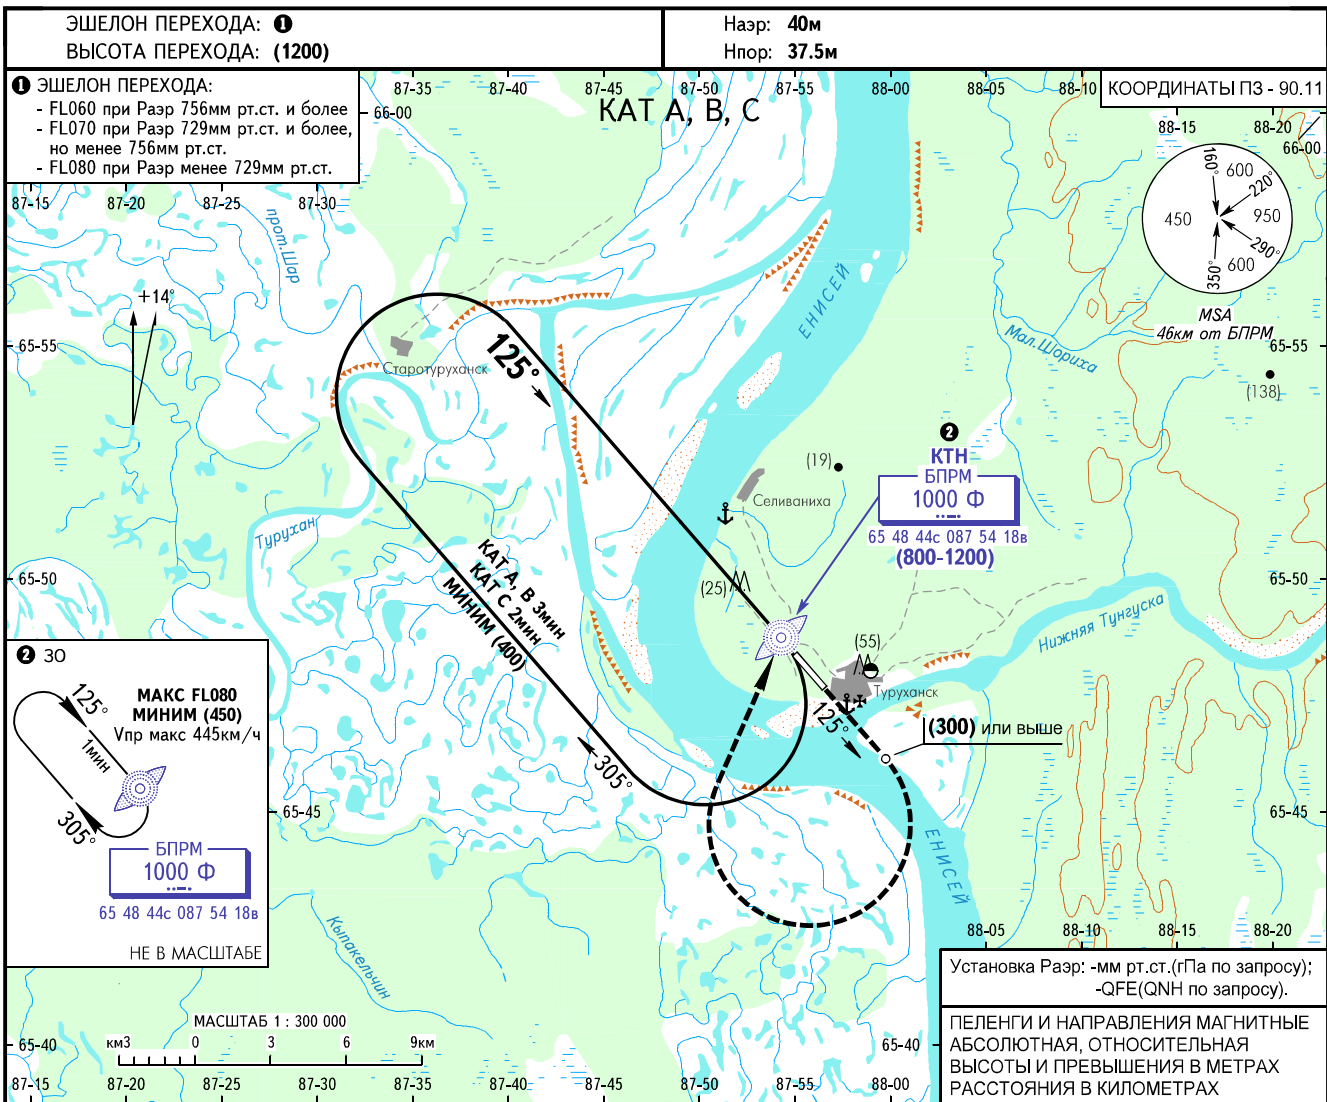

КАРТА ЗАХОДА
НА ПОСАДКУ
ПО ПРИБОРАМ

ТУРУХАНСК ВЫШКА 129.400

ТУРУХАНСК, РОССИЯ
ТУРУХАНСК
ОПРС (БПРМ) X ВПП 13

ОСА(Н)	A	B	C
ОПРС (БПРМ)	155(120)		
ЗАХОД С КРУГА	185(145)	190(150)	220(180)

ПРЕДУПРЕЖДЕНИЯ
ТУВК над БПРМ Ф.
Отсчет времени для определения ТУВК не производится.